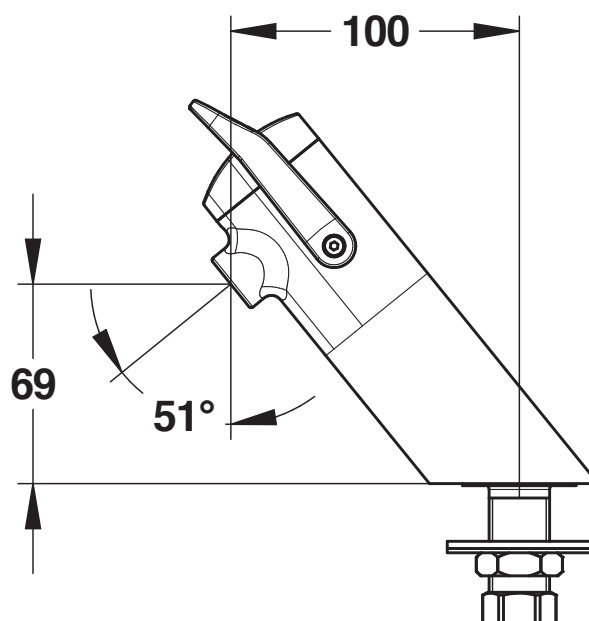

Gamme : Robinet simple temporisé pour lavabo

Réf : 64750 - PRESTO NEO DUO sur plage - Simple temporisation

> Pression d'utilisation recommandée :

- 1 à 5 bars

> Débit :

- 3 l/mn à 3 bars - Réglage 4 positions
- Dispositif anti-coup de bélier

> Durée d'écoulement :

- 15 secondes \pm 5 secondes - manette vers le haut ou vers le bas

> Alimentation hydraulique :

- G 1/2" x 40

> Résistance thermique :

- Ce robinet résiste à une température de 75°C durant 30 minutes dans le cadre de chocs thermiques

> Confort :

- Déclenchement souple
- Manette ergonomique bicolore, en polymère technique bi-injection

> Livré avec :

- 1 Joint filtre
- 1 Joint d'embase
- 1 Écrou de fixation + 1 rondelle inox
- 1 Écrou pour tube cuivre 12 x 14
- 1 joint plat caoutchouc
- 1 repère de couleur autocollant