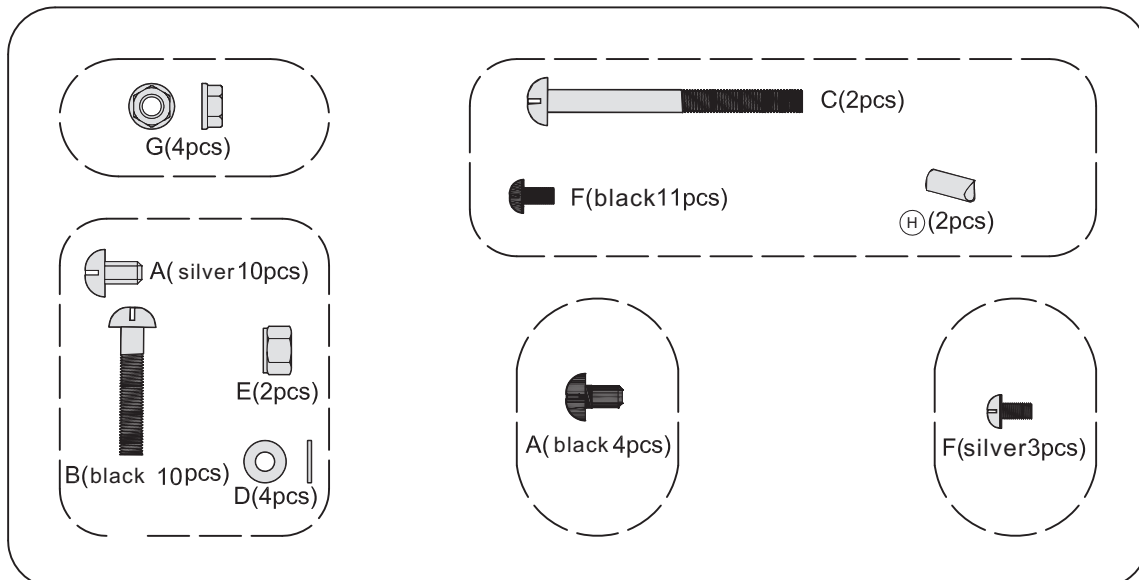

PH2

110MIN

NO.	DESCRIPTION	QTY	NO.	DESCRIPTION	QTY
1		2	5		1
2		1	6		2
3		1	7		1
4		1	8		1

NO.	DESCRIPTION	QTY	NO.	DESCRIPTION	QTY
9		1	12		2
10		1	13		1
11		1	14		1

NO.	DESCRIPTION	SPEC	QTY
A		M6×10 black	4
		M6×10 silver	10
B		M6×35 black	10
C		M6×70	2
D		M8	4
E		M8	2
F		M4x8 silver	3
		M4x8 black	11
G		M6	4
H			2

View of blister pack

1

X1

X1

X1

2

X2

M6x70

Bx8

M6x35 black

Hx2

X1

3

X1

X1

Fx4
M4x8 black