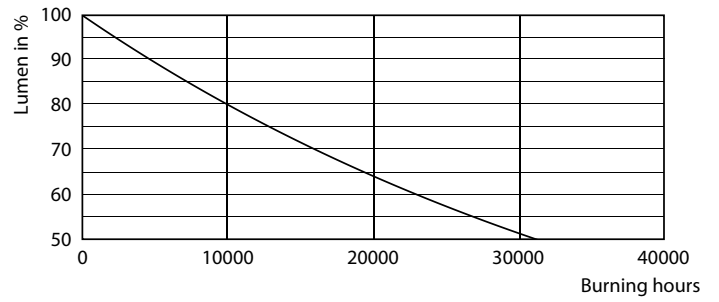

Données du produit

Caractéristiques générales	
Culot	E27 [E27]
Conforme à la directive RoHS UE	Oui
Durée de vie nominale (nom.)	15000 h
Cycle d'allumage	50000X
Type technique	9.5-68W

Photométries et Colorimétries	
Code couleur	830 [CCT de 3 000 K]
Angle d'émission du faisceau (nom.)	240 °
Flux lumineux (nom.)	950 lm
Couleur	Blanc (WH)
Température de couleur proximale (nom.)	3000 K
Efficacité lumineuse (valeur nominale)	100,00 lm/W
Variation des coordonnées trichromatiques en fonction du temps de fonctionnement	<6
Indice de rendu des couleurs (nom.)	80
LLMF à la fin de la durée de vie nominale (nom.)	70 %

Données photométriques

68W E27 Stick FR

68W E27 Stick FR 240D 830 3000K

68W E27 Stick FR 240D 830 3000K

CorePro LEDbulb

Durée de vie

68W E27 Stick FR

68W E27 Stick FR