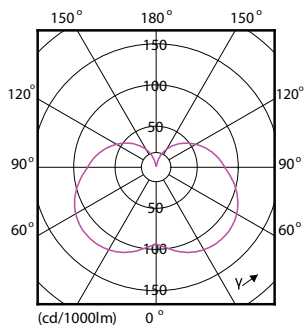

68W E27 Stick FR 240D 830 3000K