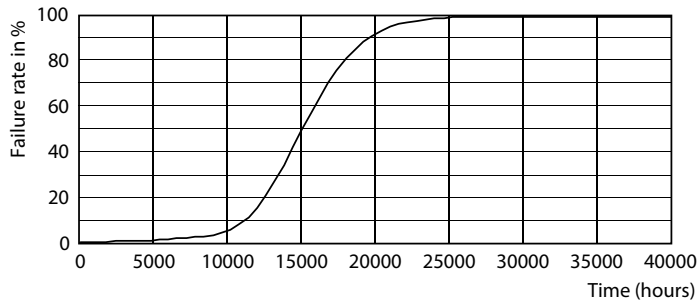

Données du produit

Caractéristiques générales	
Culot	E27 [E27]
Conforme à la directive RoHS UE	Oui
Durée de vie nominale (nom.)	15000 h
Cycle d'allumage	50000X
Type technique	9.5-68W

Photométries et Colorimétries	
Code couleur	830 [CCT de 3 000 K]
Angle d'émission du faisceau (nom.)	240 °
Flux lumineux (nom.)	950 lm
Couleur	Blanc (WH)
Température de couleur proximale (nom.)	3000 K
Efficacité lumineuse (valeur nominale)	100,00 lm/W
Variation des coordonnées trichromatiques en fonction du temps de fonctionnement	<6
Indice de rendu des couleurs (nom.)	80
LLMF à la fin de la durée de vie nominale (nom.)	70 %

Données photométriques

68W E27 Stick FR

68W E27 Stick FR 240D 830 3000K

68W E27 Stick FR 240D 830 3000K

CorePro LEDbulb

Durée de vie

68W E27 Stick FR

68W E27 Stick FR