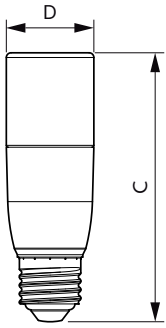

Données du produit

Caractéristiques générales	
Culot	E27 [E27]
Conforme à la directive RoHS UE	Oui
Durée de vie nominale (nom.)	15000 h
Cycle d'allumage	50000X
Type technique	9.5-68W

Photométries et Colorimétries	
Code couleur	830 [CCT de 3 000 K]
Angle d'émission du faisceau (nom.)	240 °
Flux lumineux (nom.)	950 lm
Couleur	Blanc (WH)
Température de couleur proximale (nom.)	3000 K
Efficacité lumineuse (valeur nominale)	100,00 lm/W
Variation des coordonnées trichromatiques en fonction du temps de fonctionnement	<6
Indice de rendu des couleurs (nom.)	80
LLMF à la fin de la durée de vie nominale (nom.)	70 %

Températures	
Température maximale du boîtier (nom.)	85 °C

Gestion et gradation	
avec gradation	Non

Matériaux et finitions	
Finition de l'ampoule	Dépoli
Forme de l'ampoule	Stick

Normes et recommandations	
Classe énergétique	A+
Consommation d'énergie kWh/1 000 h	10 kWh

Conditionnement par carton	10
SAP - Matériaux	929001901402
Poids net (pièce)	0,042 kg

Schéma dimensionnel

Bulb 230V 9.5-68W 950lm 3000K E27 ND T3

Product	D	C
CorePro LED Stick ND 9.5-68W T38 E27 830	37,2 mm	114,3 mm