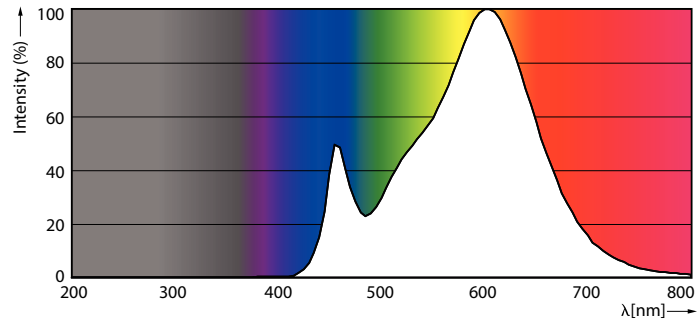

Données photométriques

68W E27 Stick FR