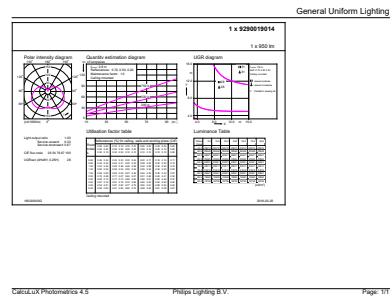

68W E27 Stick FR 240D 830 3000K