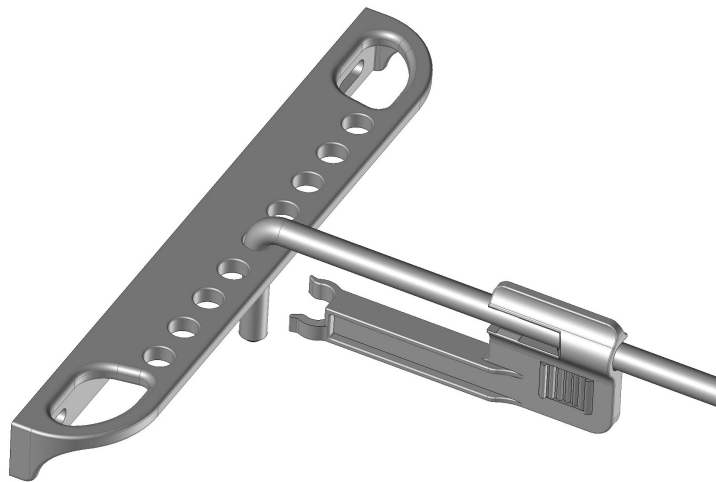

Crémaillère à bloqueur composite

Information	Cdt
Crémaillère seule pour crochet Ø8	50
Bloqueur seul pour crochet Ø8	50

Crochet aluminium

L	Information	Cdt
300	Crochet avec piton à vis Ø6	50
400	Crochet avec piton à vis Ø6	50
500	Crochet avec piton à vis Ø6	50