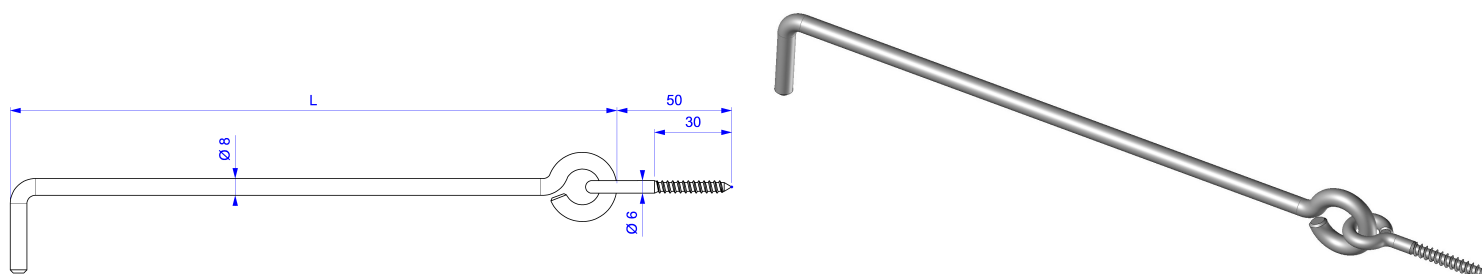

Crémaillère à bloqueur composite

Information	Cdt
Crémaillère seule pour crochet Ø8	50
Bloqueur seul pour crochet Ø8	50

Crochet aluminium

L	Information	Cdt
300	Crochet avec piton à vis Ø6	50
400	Crochet avec piton à vis Ø6	50
500	Crochet avec piton à vis Ø6	50