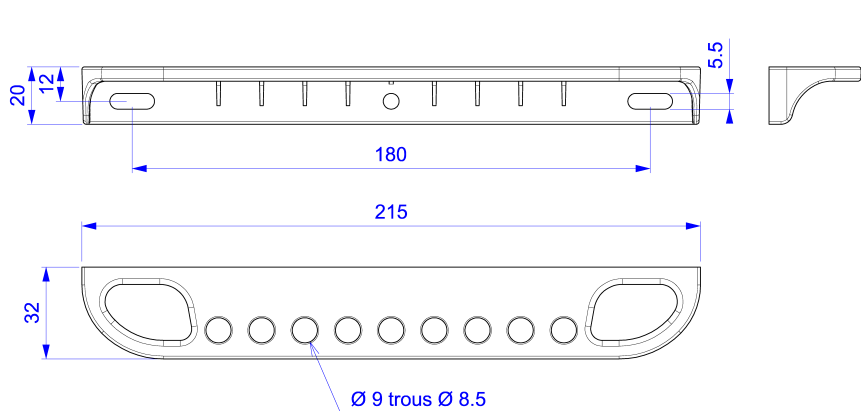

Crémaillère à bloqueur composite

Information	Cdt
Crémaillère seule pour crochet Ø8	50
Bloqueur seul pour crochet Ø8	50

Crochet aluminium

L	Information	Cdt
300	Crochet avec piton à vis Ø6	50
400	Crochet avec piton à vis Ø6	50
500	Crochet avec piton à vis Ø6	50