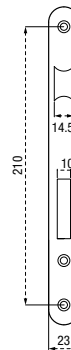

Axe à 50 mm / A CYLINDRE

RESIST

GARANTIE

Description/Description/Descripción

Coffre acier embouti épaisseur 15 mm. Tête acier bouts ronds. Demi-tour réversible sans démontage du coffre. Pêne alliage zingué . Gâche plate acier. Carré 8 mm, entr'axe 85 mm. Rappel du 1/2 tour par la clé.

Stamped steel case thickness 15 mm. Steel forend.

Reversible latch without removing the case. Zinc plated alloy bolt. Steel flat striker. Square 8 mm. Draw back of the latch by key.

Caja de acero embutido espesor 15 mm. Cabeza de acero. Media vuelta reversible sin desmontar la caja. Pestillo de aleación cincada . Cerradero plano de acero. Cuadrado 8 mm. Reposición de la media vuelta con la llave

Finition/Finish/Acabado

Tête laitonée. Tête nickelée.

Brass plated forend. Nickel forend.

Cabeza de latónado. Cabeza niquelado

Designation	Boite	Colis.	Prix	Sachet	Colis.	Prix	Blister					Colis.	Prix
							France	Euro 1	Euro 2	Euro 3	Euro 4		
BOÎTIER SERRURE à cylindre tête laitonée	00094327	1		-	-		-	-	-	00494327	-	5	
BOÎTIER SERRURE à cylindre tête nickelée	00094522	1		-	-		-	-	-	00494522	-	5	

Axe à 50 mm / A CYLINDRE

RESIST

GARANTIE

Description/Description/Descripción

Coffre acier embouti. Tête acier bouts carrés. Demi-tour réversible sans démontage du coffre. Pêne alliage zingué . Gâche plate acier. Carré 8 mm, entraxe 70 mm. Rappel du 1/2 tour par la clé.