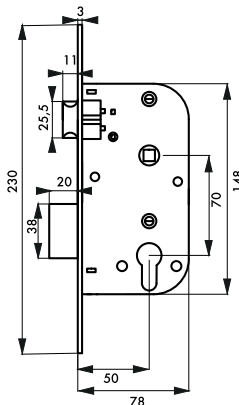

Axe à 50 mm / A CYLINDRE

RESIST

GARANTIE

Description/Description/Descripción

Coffre acier embouti épaisseur 15 mm. Tête acier bouts ronds. Demi-tour réversible sans démontage du coffre. Pêne alliage zingué . Gâche plate acier. Carré 8 mm, entr'axe 85 mm. Rappel du 1/2 tour par la clé.

Stamped steel case thickness 15 mm. Steel forend.

Reversible latch without removing the case. Zinc plated alloy bolt. Steel flat striker. Square 8 mm. Draw back of the latch by key.

Caja de acero embutido espesor 15 mm. Cabeza de acero. Media vuelta reversible sin desmontar la caja. Pestillo de aleación cincada . Cerradero plano de acero. Cuadrado 8 mm. Reposición de la media vuelta con la llave

Axe à 50 mm / A CYLINDRE

RESIST

GARANTIE

Description/Description/Descripción

Coffre acier embouti. Tête acier bouts carrés. Demi-tour réversible sans démontage du coffre. Pêne alliage zingué . Gâche plate acier. Carré 8 mm, entraxe 70 mm. Rappel du 1/2 tour par la clé.

reversible sin desmontar la caja. Pestillo de aleación cincada . Cerradero plano de acero. Cuadrado 8 mm. Reposición de la media vuelta con la llave.

Finition/Finish/Acabado

Tête laitonée. Tête nickelée.