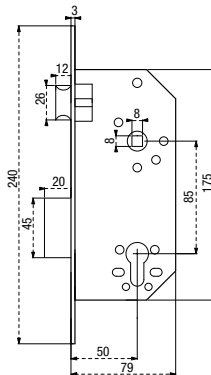

Axe à 50 mm / A CYLINDRE

RESIST

GARANTIE

Description/Description/Descripción

Coffre acier embouti épaisseur 15 mm. Tête acier bouts ronds. Demi-tour réversible sans démontage du coffre. Pêne alliage zingué . Gâche plate acier. Carré 8 mm, entr'axe 85 mm. Rappel du 1/2 tour par la clé.

Stamped steel case thickness 15 mm. Steel forend.

Reversible latch without removing the case. Zinc plated alloy bolt. Steel flat striker. Square 8 mm. Draw back of the latch by key.

Caja de acero embutido espesor 15 mm. Cabeza de acero. Media vuelta reversible sin desmontar la caja. Pestillo de aleación cincada . Cerradero plano de acero. Cuadrado 8 mm. Reposición de la media vuelta con la llave

Axe à 50 mm / A CYLINDRE

RESIST

GARANTIE

Description/Description/Descripción

Coffre acier embouti. Tête acier bouts carrés. Demi-tour réversible sans démontage du coffre. Pêne alliage zingué . Gâche plate acier. Carré 8 mm, entraxe 70 mm. Rappel du 1/2 tour par la clé.

Stamped steel case. Steel forend. Reversible latch without removing the case. Zinc plated alloy bolt. Steel flat striker. Square 8 mm. Draw back of the latch by key.

aja de acero embutido. Cabeza de acero. Media vuelta