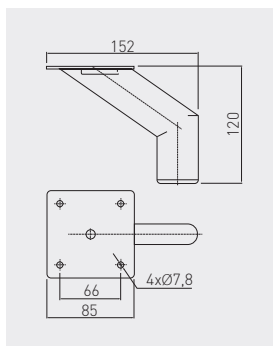

Nóżka STGY-135
Leg STGY-135
Ножка STGY-135

NM-STGY135-120-01	120	chrom / chrome / хром	stal / steel / сталь
-------------------	-----	-----------------------	----------------------

Nóżka STOMP
Leg STOMP
Ножка STOMP

NM-STOMP-100-01*	100	chrom / chrome / хром	stal steel сталь
NM-STOMP-120-20	120	czarny / black / чёрный	
NM-STOMP-120-10*		biały / white / белый	
NM-STOMP-130-01*	130	chrom / chrome / хром	
NM-STOMP-130-20*		czarny / black / чёрный	
NM-STOMP-130-06*		stal szorstkowana / brushed steel / шлифованная сталь	
NM-STOMP-150-01*	150	chrom / chrome / хром	
NM-STOMP-160-01*		chrom / chrome / хром	
NM-STOMP-160-20*	160	czarny / black / чёрный	
NM-STOMP-160-06*		stal szorstkowana / brushed steel / шлифованная сталь	