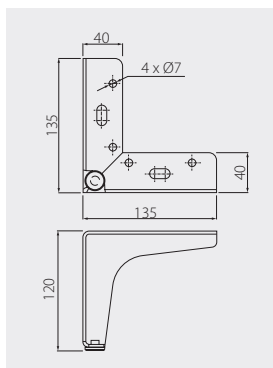

Nóżka STGY-135
Leg STGY-135
Ножка STGY-135

NM-STGY135-120-01	120	chrom / chrome / хром	stal / steel / сталь
-------------------	-----	-----------------------	----------------------

Nóżka STOMP
Leg STOMP
Ножка STOMP

NM-STOMP-100-01*	100	chrom / chrome / хром	stal steel сталь
NM-STOMP-120-20	120	czarny / black / чёрный	
NM-STOMP-120-10*		biały / white / белый	
NM-STOMP-130-01*	130	chrom / chrome / хром	
NM-STOMP-130-20*		czarny / black / чёрный	
NM-STOMP-130-06*		stal szorstkowana / brushed steel / шлифованная сталь	
NM-STOMP-150-01*	150	chrom / chrome / хром	
NM-STOMP-160-01*		chrom / chrome / хром	
NM-STOMP-160-20*	160	czarny / black / чёрный	
NM-STOMP-160-06*		stal szorstkowana / brushed steel / шлифованная сталь	