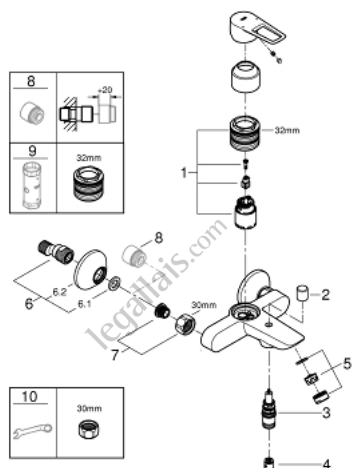

23 602 001 MITIGEUR MONOCOMMANDE BAIN / DOUCHE

DESCRIPTION DU PRODUIT

- Montage mural apparent
- Levier de commande métallique
- GROHE Longlife cartouche céramique 35 mm
- avec limiteur de température
- **GROHE StarLight** Chrome éclatant et durable
- Limiteur de débit ajustable
- Inverseur automatique pour 2 sorties
- Bec avec mousseur
- Clapet anti-retour intégré dans le départ douche 1/2"
- Raccords en S
- Rosace métallique

• Version GROHE Professional

23 602 001 MITIGEUR MONOCOMMANDE BAIN / DOUCHE

PIÈCES DÉTACHÉES

- 1: CARTOUCHE CERAMIQUE PETIT MODEL DIA.35MM (N ° de commande 463 74000)
 - 2: bouton d'inversion (N ° de commande 64309000)
 - 3: inversion (N ° de commande 65655000)
 - 4: clapet de non-retour (N ° de commande 08565000)
 - 5: null (N ° de commande 13941000)
 - 6: RACCORD S ROSACE AV/AMORTISS (N ° de commande 12075000)
 - 6.1: joint (N ° de commande 0138600M)
 - 6.2: rosace (N ° de commande 0221000M)
 - 7: ECROU PRISONNIER 3/4 (N ° de commande 45044000)
 - 8: prolongation 3/4" (N ° de commande 0713000M)*
 - 9: limiteur de température (N ° de commande 46375000)*
 - 10: clé à pipe (N ° de commande 19332000)*
 - 11: clé spéciale (N ° de commande 19377000)*
- *Accessoires spéciaux