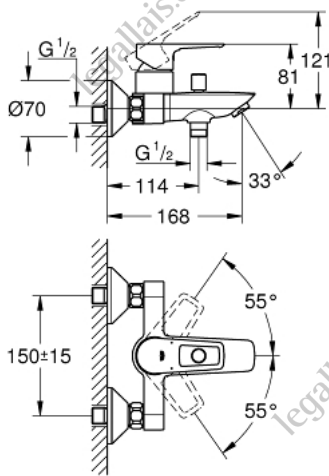

23 602 001 MITIGEUR MONOCOMMANDE BAIN / DOUCHE

DESCRIPTION DU PRODUIT

- Montage mural apparent
- Levier de commande métallique
- GROHE Longlife cartouche céramique 35 mm
- avec limiteur de température
- **GROHE StarLight** Chrome éclatant et durable
- Limiteur de débit ajustable
- Inverseur automatique pour 2 sorties
- Bec avec mousseur
- Clapet anti-retour intégré dans le départ douche 1/2"
- Raccords en S
- Rosace métallique

• Version GROHE Professional

23 602 001 MITIGEUR MONOCOMMANDE BAIN / DOUCHE

PIÈCES DÉTACHÉES

- 1: CARTOUCHE CERAMIQUE PETIT MODEL DIA.35MM (N ° de commande 463 74000)
 - 2: bouton d'inversion (N ° de commande 64309000)
 - 3: inversion (N ° de commande 65655000)
 - 4: clapet de non-retour (N ° de commande 08565000)
 - 5: null (N ° de commande 13941000)
 - 6: RACCORD S ROSACE AV/AMORTISS (N ° de commande 12075000)
 - 6.1: joint (N ° de commande 0138600M)
 - 6.2: rosace (N ° de commande 0221000M)
 - 7: ECROU PRISONNIER 3/4 (N ° de commande 45044000)
 - 8: prolongation 3/4" (N ° de commande 0713000M)*
 - 9: limiteur de température (N ° de commande 46375000)*
 - 10: clé à pipe (N ° de commande 19332000)*
 - 11: clé spéciale (N ° de commande 19377000)*
- *Accessoires spéciaux