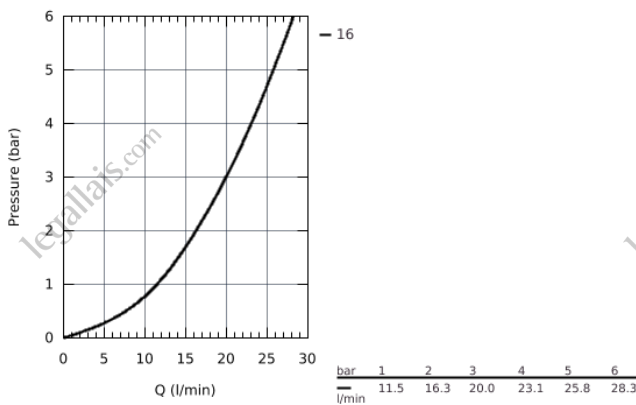

23 602 001 MITIGEUR MONOCOMMANDE BAIN / DOUCHE

DESCRIPTION DU PRODUIT

- Montage mural apparent
- Levier de commande métallique
- GROHE Longlife cartouche céramique 35 mm
- avec limiteur de température
- **GROHE StarLight** Chrome éclatant et durable
- Limiteur de débit ajustable
- Inverseur automatique pour 2 sorties
- Bec avec mousseur
- Clapet anti-retour intégré dans le départ douche 1/2"
- Raccords en S
- Rosace métallique

• Version GROHE Professional

23 602 001 MITIGEUR MONOCOMMANDE BAIN / DOUCHE

PIÈCES DÉTACHÉES

- 1: CARTOUCHE CERAMIQUE PETIT MODEL DIA.35MM (N ° de commande 463 74000)
 - 2: bouton d'inversion (N ° de commande 64309000)
 - 3: inversion (N ° de commande 65655000)
 - 4: clapet de non-retour (N ° de commande 08565000)
 - 5: null (N ° de commande 13941000)
 - 6: RACCORD S ROSACE AV/AMORTISS (N ° de commande 12075000)
 - 6.1: joint (N ° de commande 0138600M)
 - 6.2: rosace (N ° de commande 0221000M)
 - 7: ECROU PRISONNIER 3/4 (N ° de commande 45044000)
 - 8: prolongation 3/4" (N ° de commande 0713000M)*
 - 9: limiteur de température (N ° de commande 46375000)*
 - 10: clé à pipe (N ° de commande 19332000)*
 - 11: clé spéciale (N ° de commande 19377000)*
- *Accessoires spéciaux