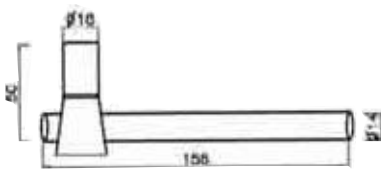

# Ligne Isis

Béquille Isis sur rosace

Avec ressort de rappel

Bouton Isis sur platine

FINITIONS : inox satiné (Isis 90) ou inox poliglâce (Isis 100)

18/12 316 L