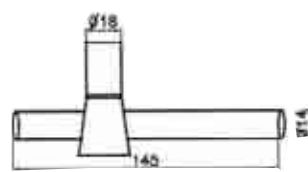

# Ligne Isis

Béquille Isis sur rosace

Avec ressort de rappel

Bouton Isis sur platine

FINITIONS : inox satiné (Isis 90) ou inox poliglâce (Isis 100)

18/12 316 L