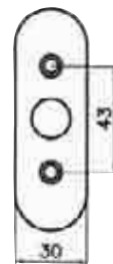

# Ligne Isis

Béquille Isis sur rosace

Avec ressort de rappel

Bouton Isis sur platine

FINITIONS : inox satiné (Isis 90) ou inox poliglâce (Isis 100)

18/12 316 L