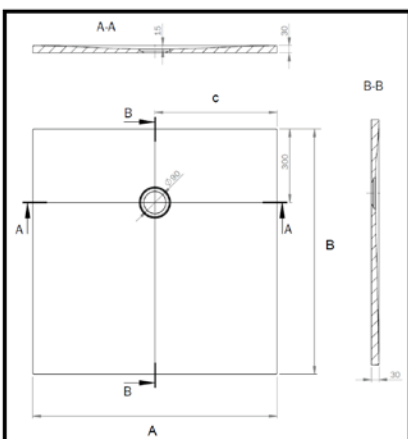

• Poids : Environ 50 Kg/M²

BÉTON MINÉRAL

Une couche de Gelcoat
sanitaire traité anti-UV
(0,6 - 0,8 mm d'épaisseur)

Résine polyester
à base de charges
minérales

Surface
Antidérapante
Classe : PN 18

1/4 ROND

Désignation	A et B en mm	C en mm	Rayon en mm
JUMP 1/4 Rd 80	800	250	550
JUMP 1/4 Rd 90	900	350	550
JUMP 1/4 Rd 100	1 000	450	550

CARRÉ

Désignation	A en mm	B en mm	C en mm
JUMP 80 x 80	800	800	800
JUMP 90 x 90	900	900	900
JUMP 100 x 100	1 000	1 000	1 000
JUMP 120 x 120	1 200	1 200	1 200

RECTANGLE

Désignation	A en mm	B en mm	C en mm
JUMP 80 x 90	800	900	450
JUMP 80 x 100	800	1 000	500
JUMP 80 x 120	800	1 200	600
JUMP 80 x 130	800	1 300	650
JUMP 80 x 140	800	1 400	700
JUMP 80 x 150	800	1 500	750
JUMP 80 x 160	800	1 600	800
JUMP 80 x 180	800	1 800	900
JUMP 90 x 100	900	1 000	500
JUMP 90 x 110	900	1 100	550
JUMP 90 x 120	900	1 200	600
JUMP 90 x 130	900	1 300	650
JUMP 90 x 140	900	1 400	700
JUMP 90 x 150	900	1 500	750
JUMP 90 x 160	900	1 600	800
JUMP 90 x 180	900	1 800	900
JUMP 100 x 120	1 000	1 200	600
JUMP 100 x 140	1 000	1 400	700
JUMP 100 x 180	1 000	1 800	900

Désignation	A en mm	B en mm	C en mm
JUMP 70 x 90	700	900	450
JUMP 70 x 100	700	1 000	500
JUMP 70 x 120	700	1 200	600
JUMP 70 x 140	700	1 400	700
JUMP 75 x 90	750	900	450
JUMP 75 x 100	750	1 000	500
JUMP 75 x 120	750	1 200	600
JUMP 75 x 140	750	1 400	700