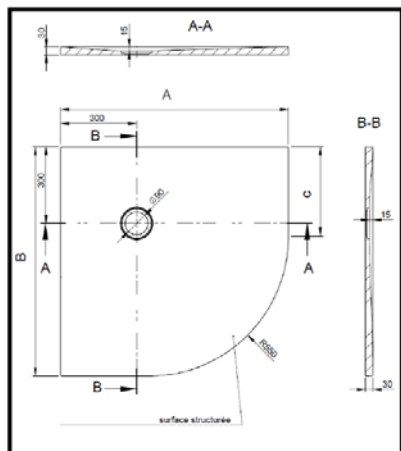

• Poids : Environ 50 Kg/M²

BÉTON MINÉRAL

Une couche de Gelcoat
sanitaire traité anti-UV
(0,6 - 0,8 mm d'épaisseur)

Résine polyester
à base de charges
minérales

Surface
Antidérapante
Classe : PN 18

1/4 ROND

Désignation	A et B en mm	C en mm	Rayon en mm
JUMP 1/4 Rd 80	800	250	550
JUMP 1/4 Rd 90	900	350	550
JUMP 1/4 Rd 100	1 000	450	550

CARRÉ

Désignation	A en mm	B en mm	C en mm
JUMP 80 x 80	800	800	800
JUMP 90 x 90	900	900	900
JUMP 100 x 100	1 000	1 000	1 000
JUMP 120 x 120	1 200	1 200	1 200

RECTANGLE

Désignation	A en mm	B en mm	C en mm
JUMP 80 x 90	800	900	450
JUMP 80 x 100	800	1 000	500
JUMP 80 x 120	800	1 200	600
JUMP 80 x 130	800	1 300	650
JUMP 80 x 140	800	1 400	700
JUMP 80 x 150	800	1 500	750
JUMP 80 x 160	800	1 600	800
JUMP 80 x 180	800	1 800	900
JUMP 90 x 100	900	1 000	500
JUMP 90 x 110	900	1 100	550
JUMP 90 x 120	900	1 200	600
JUMP 90 x 130	900	1 300	650
JUMP 90 x 140	900	1 400	700
JUMP 90 x 150	900	1 500	750
JUMP 90 x 160	900	1 600	800
JUMP 90 x 180	900	1 800	900
JUMP 100 x 120	1 000	1 200	600
JUMP 100 x 140	1 000	1 400	700
JUMP 100 x 180	1 000	1 800	900

Désignation	A en mm	B en mm	C en mm
JUMP 70 x 90	700	900	450
JUMP 70 x 100	700	1 000	500
JUMP 70 x 120	700	1 200	600
JUMP 70 x 140	700	1 400	700
JUMP 75 x 90	750	900	450
JUMP 75 x 100	750	1 000	500
JUMP 75 x 120	750	1 200	600
JUMP 75 x 140	750	1 400	700