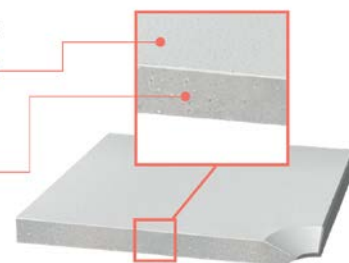

PMR

Si Hauteur < à 2 cm

Conforme
à la norme
EN-14527

• Receveur Extra-plat en Béton Minéral

- Effet Texturé MAT
- Matériau rigide, chaud et soyeux au toucher
- Atténue les bruits
- Parfaitement adapté aux grandes dimensions
- Cache Bonde Fourni

• 34 Dimensions : de 700 x 800 à 1 000 x 1 800 mm

• Options :

- Tablier en Aluminium laqué Blanc : hauteur 90 mm
- Châssis métallique PRESTIGE ou pieds FIRST
- Bonde extra-plate Ø 90 : hauteur : 58 mm
- Kit de réparation matériaux de synthèse

• Poids : Environ 50 Kg/M²

BÉTON MINÉRAL

Une couche de Gelcoat
sanitaire traité anti-UV
(0,6 - 0,8 mm d'épaisseur)

Résine polyester
à base de charges
minérales

Surface
Antidérapante
Classe : PN 18

1/4 ROND

Désignation	A et B en mm	C en mm	Rayon en mm
JUMP 1/4 Rd 80	800	250	550
JUMP 1/4 Rd 90	900	350	550
JUMP 1/4 Rd 100	1 000	450	550

CARRÉ

Désignation	A en mm	B en mm	C en mm
JUMP 80 x 80	800	800	800
JUMP 90 x 90	900	900	900
JUMP 100 x 100	1 000	1 000	1 000
JUMP 120 x 120	1 200	1 200	1 200