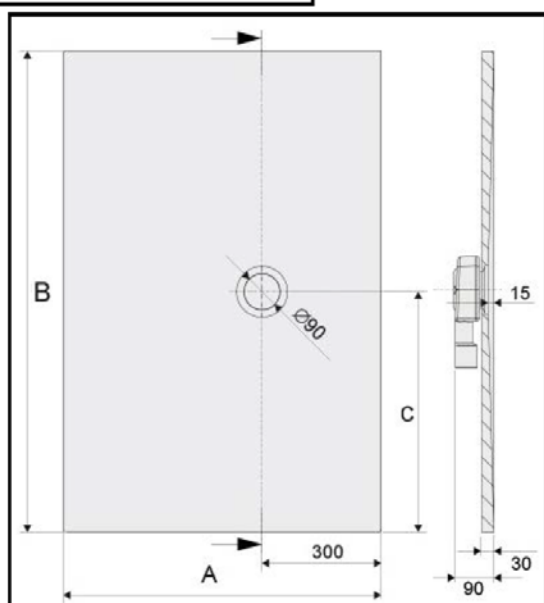

• 34 Dimensions : de 700 x 800 à 1 000 x 1 800 mm

• Options :

- Tablier en Aluminium laqué Blanc : hauteur 90 mm
- Châssis métallique PRESTIGE ou pieds FIRST
- Bonde extra-plate Ø 90 : hauteur : 58 mm
- Kit de réparation matériaux de synthèse

• Poids : Environ 50 Kg/M²

BÉTON MINÉRAL

Une couche de Gelcoat
sanitaire traité anti-UV
(0,6 - 0,8 mm d'épaisseur)

Résine polyester
à base de charges
minérales

Surface
Antidérapante
Classe : PN 18

1/4 ROND

Désignation	A et B en mm	C en mm	Rayon en mm
JUMP 1/4 Rd 80	800	250	550
JUMP 1/4 Rd 90	900	350	550
JUMP 1/4 Rd 100	1 000	450	550

CARRÉ

Désignation	A en mm	B en mm	C en mm
JUMP 80 x 80	800	800	800
JUMP 90 x 90	900	900	900
JUMP 100 x 100	1 000	1 000	1 000
JUMP 120 x 120	1 200	1 200	1 200

RECTANGLE

Désignation	A en mm	B en mm	C en mm
JUMP 80 x 90	800	900	450
JUMP 80 x 100	800	1 000	500
JUMP 80 x 120	800	1 200	600
JUMP 80 x 130	800	1 300	650
JUMP 80 x 140	800	1 400	700
JUMP 80 x 150	800	1 500	750
JUMP 80 x 160	800	1 600	800
JUMP 80 x 180	800	1 800	900
JUMP 90 x 100	900	1 000	500
JUMP 90 x 110	900	1 100	550
JUMP 90 x 120	900	1 200	600
JUMP 90 x 130	900	1 300	650
JUMP 90 x 140	900	1 400	700
JUMP 90 x 150	900	1 500	750
JUMP 90 x 160	900	1 600	800
JUMP 90 x 180	900	1 800	900
JUMP 100 x 120	1 000	1 200	600
JUMP 100 x 140	1 000	1 400	700
JUMP 100 x 180	1 000	1 800	900