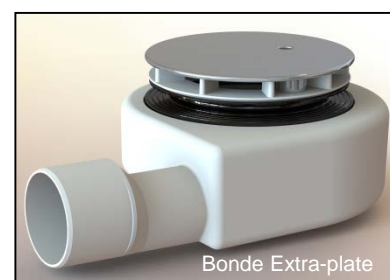

PMR

Si Hauteur < à 2 cm

Conforme
à la norme
EN-14527

• Receveur Extra-plat en Béton Minéral

- Effet Texturé MAT
- Matériau rigide, chaud et soyeux au toucher
- Atténue les bruits
- Parfaitement adapté aux grandes dimensions
- Cache Bonde Fourni

• 34 Dimensions : de 700 x 800 à 1 000 x 1 800 mm

• Options :

- Tablier en Aluminium laqué Blanc : hauteur 90 mm
- Châssis métallique PRESTIGE ou pieds FIRST
- Bonde extra-plate Ø 90 : hauteur : 58 mm
- Kit de réparation matériaux de synthèse

• Poids : Environ 50 Kg/M²

BÉTON MINÉRAL

Une couche de Gelcoat
sanitaire traité anti-UV
(0,6 - 0,8 mm d'épaisseur)

Résine polyester
à base de charges
minérales

Surface
Antidérapante
Classe : PN 18

1/4 ROND