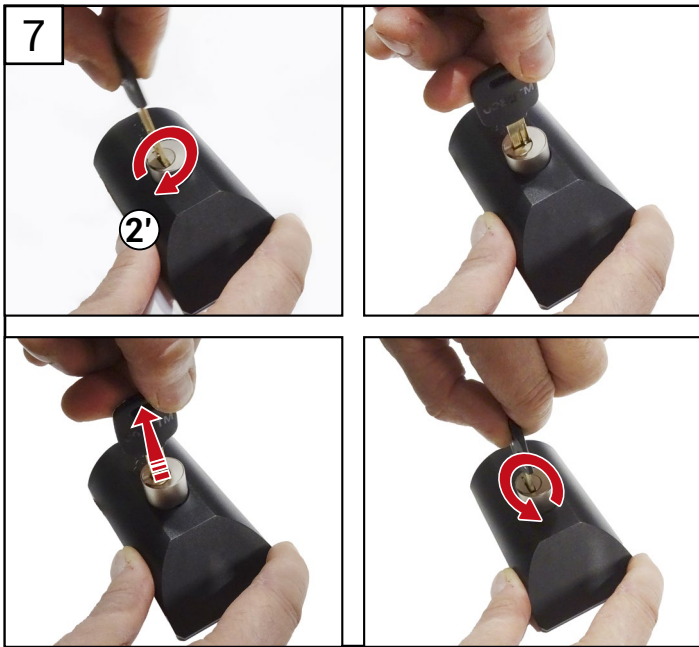

# MVP™ 1000

Serrure en applique pour véhicule utilitaire

 **MUL-T-LOCK®**