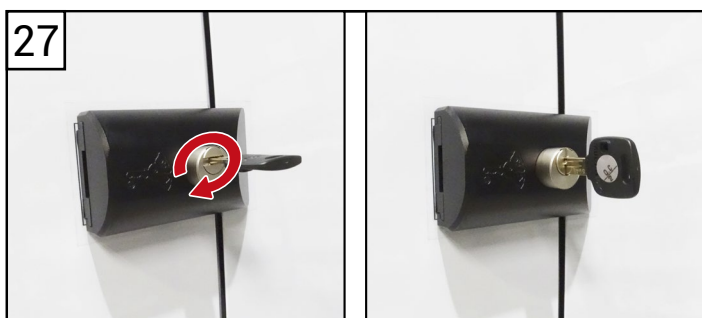

# MVP™ 1000

Serrure en applique pour véhicule utilitaire

 **MUL-T-LOCK®**