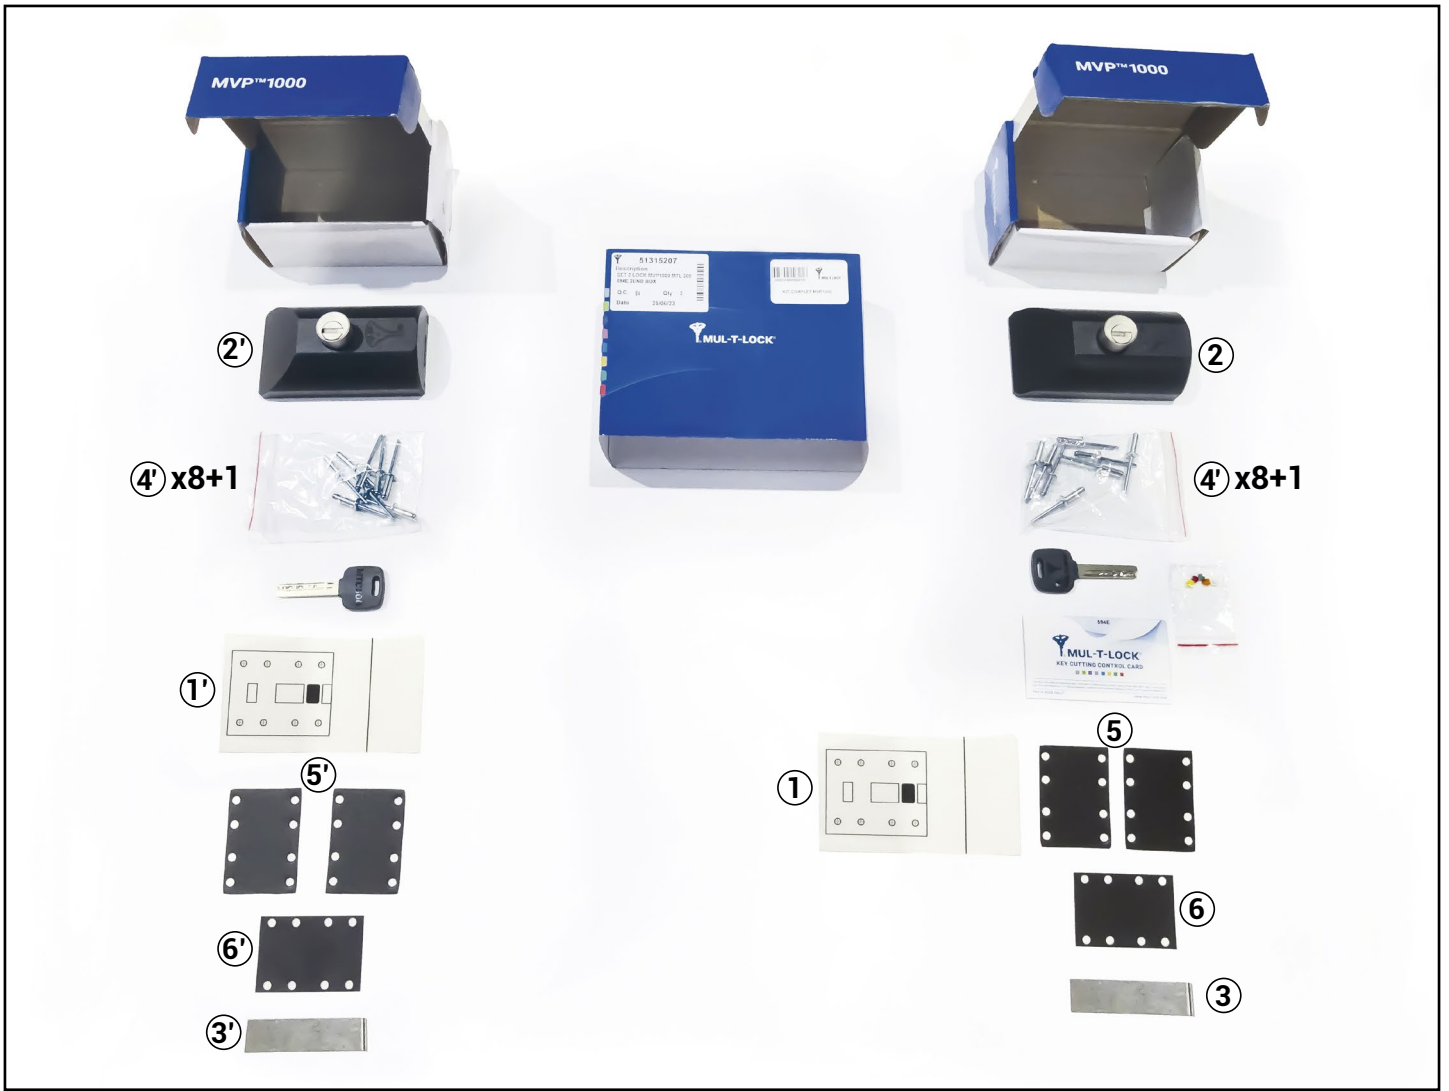

# MVP™ 1000

Serrure en applique pour véhicule utilitaire

 **MUL-T-LOCK®**