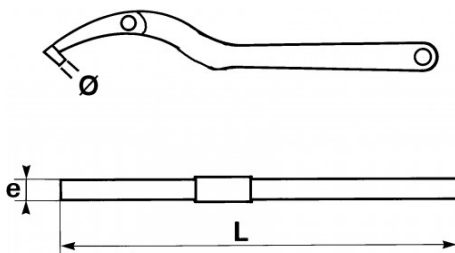

### Clés articulées à ergot amovible pour écrous à encoches

Clé à ergot articulée. Conçus pour saisir les écrous à encoches autofreinés. Pour rondelles à étriers freinés. Ce modèle est équipé d'une articulation de la tête permettant de saisir avec une même clé une gamme très large d'écrous. Présentation : brunie.

### SAM Outillage

10 rue Camille de Rochetaillée  
42000 Saint-Etienne - France

RCS Saint-Etienne B 338 002 231 | SAS au capital de 8 189 583 €

<https://www.sam-outillage.fr/>

Photos et textes non contractuels. Ne pas jeter sur la voie publique. Document généré le 2024-07-10 14:38:19

| Référence commerciale | L (mm) | Poids (g) | e (mm) | Capacité | Diam. ergot mm | Garantie |
|-----------------------|--------|-----------|--------|----------|----------------|----------|
| 111-35                | 135    | 50        | 4      | 22 - 35  | 3              | O        |
| 111-155               | 290    | 460       | 8      | 95 - 155 | 6              | O        |
| 111-90                | 250    | 280       | 7      | 60 - 90  | 5.5            | O        |
| 111-60                | 175    | 170       | 5      | 35 - 60  | 4              | O        |