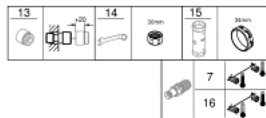

34 788 000 PRECISION FEEL MITIGEUR THERMOSTATIQUE BAIN / DOUCHE 1/2

DESCRIPTION DU PRODUIT

- Montage mural apparent
- GROHE CoolTouch Minimise les risques de brûlures
- GROHE StarLight Chrome éclatant et durable
- GROHE TurboStat Régulation de la température quasi-instantanée et sécurité anti-brûlures en cas de coupure d'eau froide
- GROHE ProGrip avec surface moletée
- GROHE SafeStop butée à 38°C
- GROHE EcoJoy économie d'eau
- GROHE Aquadimmer Eco avec des fonctions multiples:
 - - Réglage du débit
 - - Bouton économie intégré avec butée éco pour douche
 - - Inverseur pour 2 sorties
- Robinet d'arrêt intégré
- Départ de douche 1/2" par le dessous
- Mousseur
- Clapets anti-retour intégrés
- Raccords en S
- Filtres intégrés
- Rosace en métal
- Protégé contre les retours d'eau

34 788 000 PRECISION FEEL MITIGEUR THERMOSTATIQUE BAIN / DOUCHE 1/2

PIÈCES DÉTACHÉES

- 2: Butée (N ° de commande 47977000)
- 3: Aquadimmer (N ° de commande 12433000)
- 3.1: Joint torique 35 x 2 (N ° de commande 0305600M)
- 4: conduite d'eau (N ° de commande 47751000)
- 5: Poignée d'arrêt (N ° de commande 49160000)
- 6: Bague de fixation (N ° de commande 47743000)
- 7: Cartouche thermostatique compacte 1/2" (N ° de commande 47439000)
- 8: conduite d'eau (N ° de commande 47975000)
- 9: Mousseur (N ° de commande 13952000)
- 10: Clapets anti-retours (N ° de commande 08565000)
- 10: Poignée d'arrêt (N ° de commande 49162000)
- 11: Clapets anti-retours (N ° de commande 47189000)
- 11.1: filtre à impuretés (N ° de commande 0726400M)
- 11.2: Clapets anti-retours (N ° de commande 08565000)
- 11.3: Joint torique 17 x 2 (N ° de commande 0305500M)
- 12: Raccord S mural (N ° de commande 12662000)
- 13: Rallonge 3/4" 20 mm (N ° de commande 0713000M)*
- 14: Clé spéciale (N ° de commande 19377000)*
- 15: Clé (N ° de commande 19332000)*
- 16: Cartouche GROHE TurboStat 1/2" (N ° de commande 47175000)*