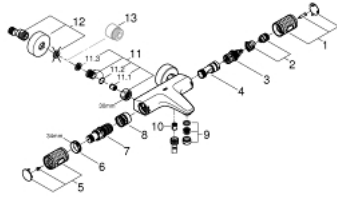

34 788 000 PRECISION FEEL MITIGEUR THERMOSTATIQUE BAIN / DOUCHE 1/2

DESCRIPTION DU PRODUIT

- Montage mural apparent
- GROHE CoolTouch Minimise les risques de brûlures
- GROHE StarLight Chrome éclatant et durable
- GROHE TurboStat Régulation de la température quasi-instantanée et sécurité anti-brûlures en cas de coupure d'eau froide
- GROHE ProGrip avec surface moletée
- GROHE SafeStop butée à 38°C
- GROHE EcoJoy économie d'eau
- GROHE Aquadimmer Eco avec des fonctions multiples:
 - - Réglage du débit
 - - Bouton économie intégré avec butée éco pour douche
 - - Inverseur pour 2 sorties
- Robinet d'arrêt intégré
- Départ de douche 1/2" par le dessous
- Mousseur
- Clapets anti-retour intégrés
- Raccords en S
- Filtres intégrés
- Rosace en métal
- Protégé contre les retours d'eau

34 788 000 PRECISION FEEL MITIGEUR THERMOSTATIQUE BAIN / DOUCHE 1/2

PIÈCES DÉTACHÉES

- 2: Butée (N ° de commande 47977000)
- 3: Aquadimmer (N ° de commande 12433000)
- 3.1: Joint torique 35 x 2 (N ° de commande 0305600M)
- 4: conduite d'eau (N ° de commande 47751000)
- 5: Poignée d'arrêt (N ° de commande 49160000)
- 6: Bague de fixation (N ° de commande 47743000)
- 7: Cartouche thermostatique compacte 1/2" (N ° de commande 47439000)
- 8: conduite d'eau (N ° de commande 47975000)
- 9: Mousseur (N ° de commande 13952000)
- 10: Clapets anti-retours (N ° de commande 08565000)
- 10: Poignée d'arrêt (N ° de commande 49162000)
- 11: Clapets anti-retours (N ° de commande 47189000)
- 11.1: filtre à impuretés (N ° de commande 0726400M)
- 11.2: Clapets anti-retours (N ° de commande 08565000)
- 11.3: Joint torique 17 x 2 (N ° de commande 0305500M)
- 12: Raccord S mural (N ° de commande 12662000)
- 13: Rallonge 3/4" 20 mm (N ° de commande 0713000M)*
- 14: Clé spéciale (N ° de commande 19377000)*
- 15: Clé (N ° de commande 19332000)*
- 16: Cartouche GROHE TurboStat 1/2" (N ° de commande 47175000)*