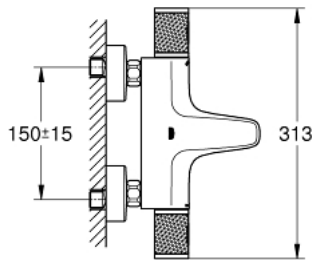

34 788 000 PRECISION FEEL MITIGEUR THERMOSTATIQUE BAIN / DOUCHE 1/2

DESCRIPTION DU PRODUIT

- Montage mural apparent
- GROHE CoolTouch Minimise les risques de brûlures
- GROHE StarLight Chrome éclatant et durable
- GROHE TurboStat Régulation de la température quasi-instantanée et sécurité anti-brûlures en cas de coupure d'eau froide
- GROHE ProGrip avec surface moletée
- GROHE SafeStop butée à 38°C
- GROHE EcoJoy économie d'eau
- GROHE Aquadimmer Eco avec des fonctions multiples:
 - - Réglage du débit
 - - Bouton économie intégré avec butée éco pour douche
 - - Inverseur pour 2 sorties
- Robinet d'arrêt intégré
- Départ de douche 1/2" par le dessous
- Mousseur
- Clapets anti-retour intégrés
- Raccords en S
- Filtres intégrés
- Rosace en métal
- Protégé contre les retours d'eau

34 788 000 PRECISION FEEL MITIGEUR THERMOSTATIQUE BAIN / DOUCHE 1/2

PIÈCES DÉTACHÉES

- 2: Butée (N ° de commande 47977000)
- 3: Aquadimmer (N ° de commande 12433000)
- 3.1: Joint torique 35 x 2 (N ° de commande 0305600M)
- 4: conduite d'eau (N ° de commande 47751000)
- 5: Poignée d'arrêt (N ° de commande 49160000)
- 6: Bague de fixation (N ° de commande 47743000)
- 7: Cartouche thermostatique compacte 1/2" (N ° de commande 47439000)
- 8: conduite d'eau (N ° de commande 47975000)
- 9: Mousseur (N ° de commande 13952000)
- 10: Clapets anti-retours (N ° de commande 08565000)
- 10: Poignée d'arrêt (N ° de commande 49162000)
- 11: Clapets anti-retours (N ° de commande 47189000)
- 11.1: filtre à impuretés (N ° de commande 0726400M)
- 11.2: Clapets anti-retours (N ° de commande 08565000)
- 11.3: Joint torique 17 x 2 (N ° de commande 0305500M)
- 12: Raccord S mural (N ° de commande 12662000)
- 13: Rallonge 3/4" 20 mm (N ° de commande 0713000M)*
- 14: Clé spéciale (N ° de commande 19377000)*
- 15: Clé (N ° de commande 19332000)*
- 16: Cartouche GROHE TurboStat 1/2" (N ° de commande 47175000)*