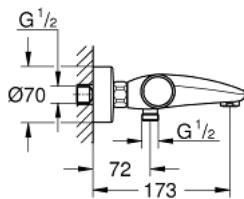

34 788 000 PRECISION FEEL MITIGEUR THERMOSTATIQUE BAIN / DOUCHE 1/2

DESCRIPTION DU PRODUIT

- Montage mural apparent
- GROHE CoolTouch Minimise les risques de brûlures
- GROHE StarLight Chrome éclatant et durable
- GROHE TurboStat Régulation de la température quasi-instantanée et sécurité anti-brûlures en cas de coupure d'eau froide
- GROHE ProGrip avec surface moletée
- GROHE SafeStop butée à 38°C
- GROHE EcoJoy économie d'eau
- GROHE Aquadimmer Eco avec des fonctions multiples:
 - - Réglage du débit
 - - Bouton économie intégré avec butée éco pour douche
 - - Inverseur pour 2 sorties
- Robinet d'arrêt intégré
- Départ de douche 1/2" par le dessous
- Mousseur
- Clapets anti-retour intégrés
- Raccords en S
- Filtres intégrés
- Rosace en métal
- Protégé contre les retours d'eau

34 788 000 PRECISION FEEL MITIGEUR THERMOSTATIQUE BAIN / DOUCHE 1/2

PIÈCES DÉTACHÉES

- 2: Butée (N ° de commande 47977000)
- 3: Aquadimmer (N ° de commande 12433000)
- 3.1: Joint torique 35 x 2 (N ° de commande 0305600M)
- 4: conduite d'eau (N ° de commande 47751000)
- 5: Poignée d'arrêt (N ° de commande 49160000)
- 6: Bague de fixation (N ° de commande 47743000)
- 7: Cartouche thermostatique compacte 1/2" (N ° de commande 47439000)
- 8: conduite d'eau (N ° de commande 47975000)
- 9: Mousseur (N ° de commande 13952000)
- 10: Clapets anti-retours (N ° de commande 08565000)
- 10: Poignée d'arrêt (N ° de commande 49162000)
- 11: Clapets anti-retours (N ° de commande 47189000)
- 11.1: filtre à impuretés (N ° de commande 0726400M)
- 11.2: Clapets anti-retours (N ° de commande 08565000)
- 11.3: Joint torique 17 x 2 (N ° de commande 0305500M)
- 12: Raccord S mural (N ° de commande 12662000)
- 13: Rallonge 3/4" 20 mm (N ° de commande 0713000M)*
- 14: Clé spéciale (N ° de commande 19377000)*
- 15: Clé (N ° de commande 19332000)*
- 16: Cartouche GROHE TurboStat 1/2" (N ° de commande 47175000)*