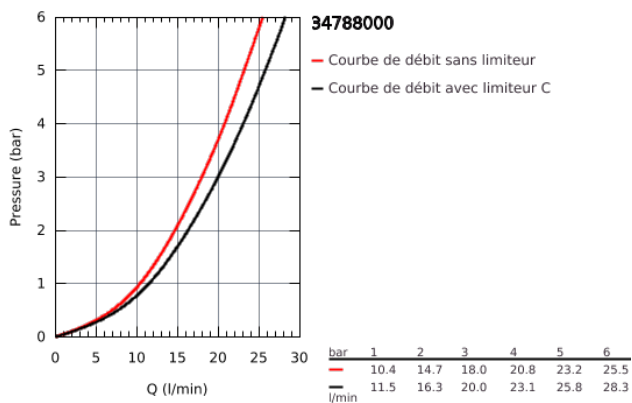

34 788 000 PRECISION FEEL MITIGEUR THERMOSTATIQUE BAIN / DOUCHE 1/2

DESCRIPTION DU PRODUIT

- Montage mural apparent
- GROHE CoolTouch Minimise les risques de brûlures
- GROHE StarLight Chrome éclatant et durable
- GROHE TurboStat Régulation de la température quasi-instantanée et sécurité anti-brûlures en cas de coupure d'eau froide
- GROHE ProGrip avec surface moletée
- GROHE SafeStop butée à 38°C
- GROHE EcoJoy économie d'eau
- GROHE Aquadimmer Eco avec des fonctions multiples:
 - - Réglage du débit
 - - Bouton économie intégré avec butée éco pour douche
 - - Inverseur pour 2 sorties
- Robinet d'arrêt intégré
- Départ de douche 1/2" par le dessous
- Mousseur
- Clapets anti-retour intégrés
- Raccords en S
- Filtres intégrés
- Rosace en métal
- Protégé contre les retours d'eau

34 788 000 PRECISION FEEL MITIGEUR THERMOSTATIQUE BAIN / DOUCHE 1/2

PIÈCES DÉTACHÉES

- 2: Butée (N ° de commande 47977000)
- 3: Aquadimmer (N ° de commande 12433000)
- 3.1: Joint torique 35 x 2 (N ° de commande 0305600M)
- 4: conduite d'eau (N ° de commande 47751000)
- 5: Poignée d'arrêt (N ° de commande 49160000)
- 6: Bague de fixation (N ° de commande 47743000)
- 7: Cartouche thermostatique compacte 1/2" (N ° de commande 47439000)
- 8: conduite d'eau (N ° de commande 47975000)
- 9: Mousseur (N ° de commande 13952000)
- 10: Clapets anti-retours (N ° de commande 08565000)
- 10: Poignée d'arrêt (N ° de commande 49162000)
- 11: Clapets anti-retours (N ° de commande 47189000)
- 11.1: filtre à impuretés (N ° de commande 0726400M)
- 11.2: Clapets anti-retours (N ° de commande 08565000)
- 11.3: Joint torique 17 x 2 (N ° de commande 0305500M)
- 12: Raccord S mural (N ° de commande 12662000)
- 13: Rallonge 3/4" 20 mm (N ° de commande 0713000M)*
- 14: Clé spéciale (N ° de commande 19377000)*
- 15: Clé (N ° de commande 19332000)*
- 16: Cartouche GROHE TurboStat 1/2" (N ° de commande 47175000)*