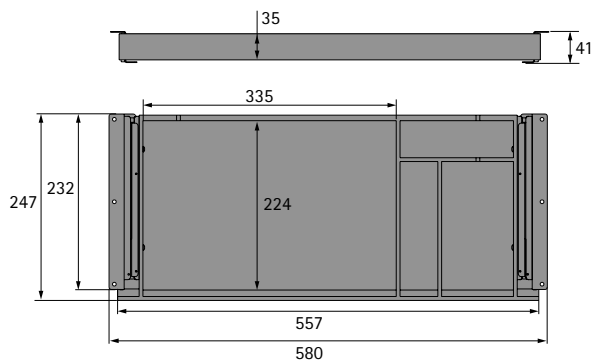

Tiroir en bambou

- Tiroir à accès simple sous le plateau de table
- Largeur 580 mm
- Profondeur 247 mm
- Hauteur 41 mm
- Bambou

Kit composé de :

- 1 tiroir
- 1 tapis de feutre
- Accessoires de montage
- Instructions de montage

Référence	UE
9 309 825	1 kit

Dimensions

hettich.com/short/yitr0p7