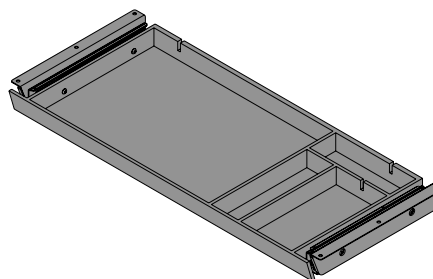

Tiroir en bambou

- Tiroir à accès simple sous le plateau de table
- Largeur 580 mm
- Profondeur 247 mm
- Hauteur 41 mm
- Bambou

Kit composé de :

- 1 tiroir
- 1 tapis de feutre
- Accessoires de montage
- Instructions de montage

Référence	UE
9 309 825	1 kit

Dimensions

hettich.com/short/yitr0p7