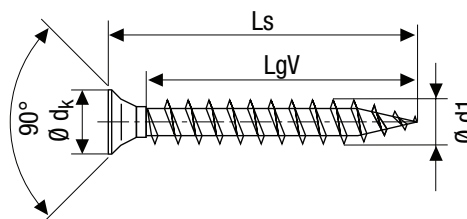

Tête fraisée, cruciforme, Z

Avec tête réduite (\varnothing 5 mm), trempé, avec revêtement antifriction

Zingué blanc A2J

Dimensions [mm]				Unités d'emballage			N° SPAX	Code EAN
\varnothing du filetage d1	Longueur totale Ls	Longueur filetage total LgV	Taille d'embout cruciforme, Z	SPAX BOX [pièces]	Cartouche [pièces]	Qté palette		
3,0	<i>Boîte standard</i>							
	10	7	1	1 000	10 000	1 120 000	0321010300105	4003530106545
\varnothing dk =	12	10	1	1 000	10 000	1 120 000	0321010300125	4003530017582
5,0 mm	13	10	1	1 000	10 000	1 120 000	0321010300135	4003530017599
	15	12	1	1 000	10 000	1 120 000	0321010300155	4003530017605
	16	14	1	1 000	10 000	1 120 000	0321010300165	4003530017612
	17	14	1	1 000	10 000	1 120 000	0321010300175	4003530017629
	20	17	1	1 000	10 000	630 000	0321010300205	4003530017636
	25	21	1	1 000	10 000	630 000	0321010300255	4003530017643
	30	26	1	1 000	10 000	320 000	0321010300305	4003530017650