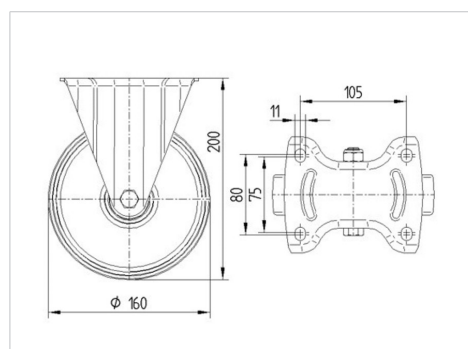

ALPHA

3478UAR160P63 red

EAN 4031582306866

Roulette fixe, Chape en acier embouti zingué bleu, axe de roue boulonné.,
Fixation à platine.

Corps de roue polyamide, Bandage polyuréthane injecté, roulements
rouleaux

TENTE

BETTER MOBILITY. BETTER LIFE.

Picture may differ from original product

Fiche technique

Diamètre de roue	160 mm
Largeur de bandage	40 mm
Dimension de platine	137 x 115 mm
Distance entre axe	105 x 80/75 mm
Diamètre des trous	11 mm
Hauteur	200 mm
Résistance à la température	- 40 / + 80 °C
Norme	EN 12532
Poids	1.481 kg
Dureté du bandage	Shore D 40
Capacité de charge dynamique	350 kg
Capacité de charge statique	700 kg

Dimensions

Propriétés

Résistance au roulement	● ● ● ○ ○
Bruit du mouvement	● ● ● ○ ○
Usure	● ● ● ● ○
Résistance à l'oxydation	● ● ● ○ ○

ALPHA

3478UAR160P63 red

EAN 4031582306866

BETTER MOBILITY. BETTER LIFE.