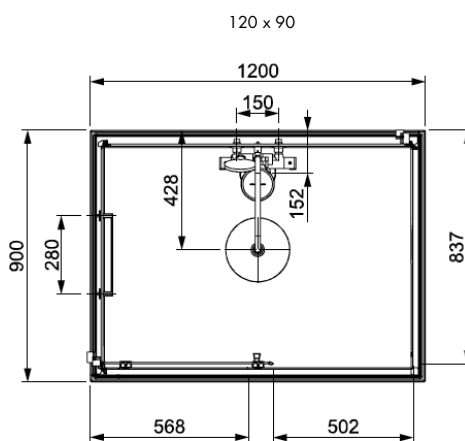

KARA 2

LEDA

Porte coulissante - Accès de face

Équipement
version
Avantage

Équipement
version
Confort

DESCRIPTION :

- Hauteur: 207 - 252 cm
- Épaisseur vitrage :
 - Partie mobile : 5 mm
 - Partie fixe : 6 mm
 - Panneaux de fond colorés : 4 mm

Porte coulissante - Accès de face

VERSION AVANTAGE

VIDAGE :

VERSION CONFORT

Dimensions	Largeur de passage	VITRAGE TRANSPARENT		VITRAGE SÉRIGRAPHIÉ	
		Fond Blanc	Fond Gris	Fond Blanc	Fond Gris
VERSION AVANTAGE / HAUTEUR 208 - 252 cm					
1200 x 800	502	L11KA2R0801	L11KA2R0802	L11KA2R0811	L11KA2R0812
1200 x 900	502	L11KA2R0901	L11KA2R0902	L11KA2R0911	L11KA2R0912
VERSION CONFORT / HAUTEUR 207 cm					
1200 x 800	502	L11KA2R0801C	L11KA2R0802C	L11KA2R0811C	L11KA2R0812C
1200 x 900	502	L11KA2R0901C	L11KA2R0902C	L11KA2R0911C	L11KA2R0912C