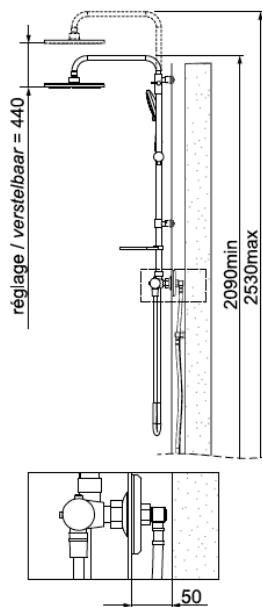

KARA 2

LEDA

Porte coulissante - Accès de face

Équipement
version
Avantage

Équipement
version
Confort

DESCRIPTION :

- Hauteur: 207 - 252 cm
- Épaisseur vitrage :
 - Partie mobile : 5 mm
 - Partie fixe : 6 mm
 - Panneaux de fond colorés : 4 mm

Porte coulissante - Accès de face

VERSION AVANTAGE

VIDAGE :

VERSION CONFORT

Dimensions	Largeur de passage	VITRAGE TRANSPARENT		VITRAGE SÉRIGRAPHIÉ	
		Fond Blanc	Fond Gris	Fond Blanc	Fond Gris
VERSION AVANTAGE / HAUTEUR 208 - 252 cm					
1200 x 800	502	L11KA2R0801	L11KA2R0802	L11KA2R0811	L11KA2R0812
1200 x 900	502	L11KA2R0901	L11KA2R0902	L11KA2R0911	L11KA2R0912
VERSION CONFORT / HAUTEUR 207 cm					
1200 x 800	502	L11KA2R0801C	L11KA2R0802C	L11KA2R0811C	L11KA2R0812C
1200 x 900	502	L11KA2R0901C	L11KA2R0902C	L11KA2R0911C	L11KA2R0912C