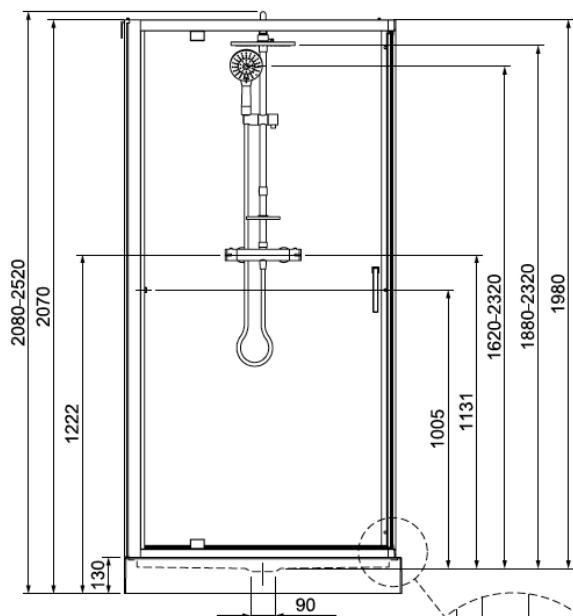

KARA 2

LEDA

Porte coulissante - Accès de face

Équipement
version
Avantage

Équipement
version
Confort

DESCRIPTION :

- Hauteur: 207 - 252 cm
- Épaisseur vitrage :
 - Partie mobile : 5 mm
 - Partie fixe : 6 mm
 - Panneaux de fond colorés : 4 mm

Porte coulissante - Accès de face

VERSION AVANTAGE

VIDAGE :

VERSION CONFORT

Dimensions	Largeur de passage	VITRAGE TRANSPARENT		VITRAGE SÉRIGRAPHIÉ	
		Fond Blanc	Fond Gris	Fond Blanc	Fond Gris
VERSION AVANTAGE / HAUTEUR 208 - 252 cm					
1200 x 800	502	L11KA2R0801	L11KA2R0802	L11KA2R0811	L11KA2R0812
1200 x 900	502	L11KA2R0901	L11KA2R0902	L11KA2R0911	L11KA2R0912
VERSION CONFORT / HAUTEUR 207 cm					
1200 x 800	502	L11KA2R0801C	L11KA2R0802C	L11KA2R0811C	L11KA2R0812C
1200 x 900	502	L11KA2R0901C	L11KA2R0902C	L11KA2R0911C	L11KA2R0912C