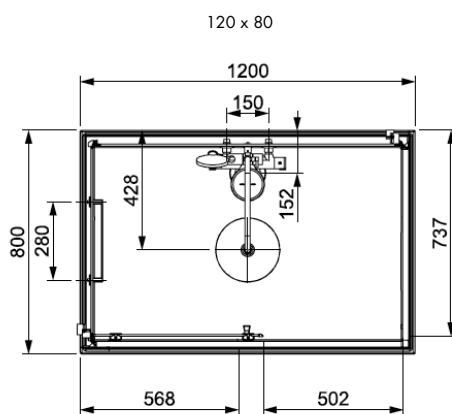

KARA 2

LEDA

Porte coulissante - Accès de face

Équipement
version
Avantage

Équipement
version
Confort

DESCRIPTION :

- Hauteur: 207 - 252 cm
- Épaisseur vitrage :
 - Partie mobile : 5 mm
 - Partie fixe : 6 mm
 - Panneaux de fond colorés : 4 mm

Porte coulissante - Accès de face

VERSION AVANTAGE

VIDAGE :

VERSION CONFORT

Dimensions	Largeur de passage	VITRAGE TRANSPARENT		VITRAGE SÉRIGRAPHIÉ	
		Fond Blanc	Fond Gris	Fond Blanc	Fond Gris
VERSION AVANTAGE / HAUTEUR 208 - 252 cm					
1200 x 800	502	L11KA2R0801	L11KA2R0802	L11KA2R0811	L11KA2R0812
1200 x 900	502	L11KA2R0901	L11KA2R0902	L11KA2R0911	L11KA2R0912
VERSION CONFORT / HAUTEUR 207 cm					
1200 x 800	502	L11KA2R0801C	L11KA2R0802C	L11KA2R0811C	L11KA2R0812C
1200 x 900	502	L11KA2R0901C	L11KA2R0902C	L11KA2R0911C	L11KA2R0912C