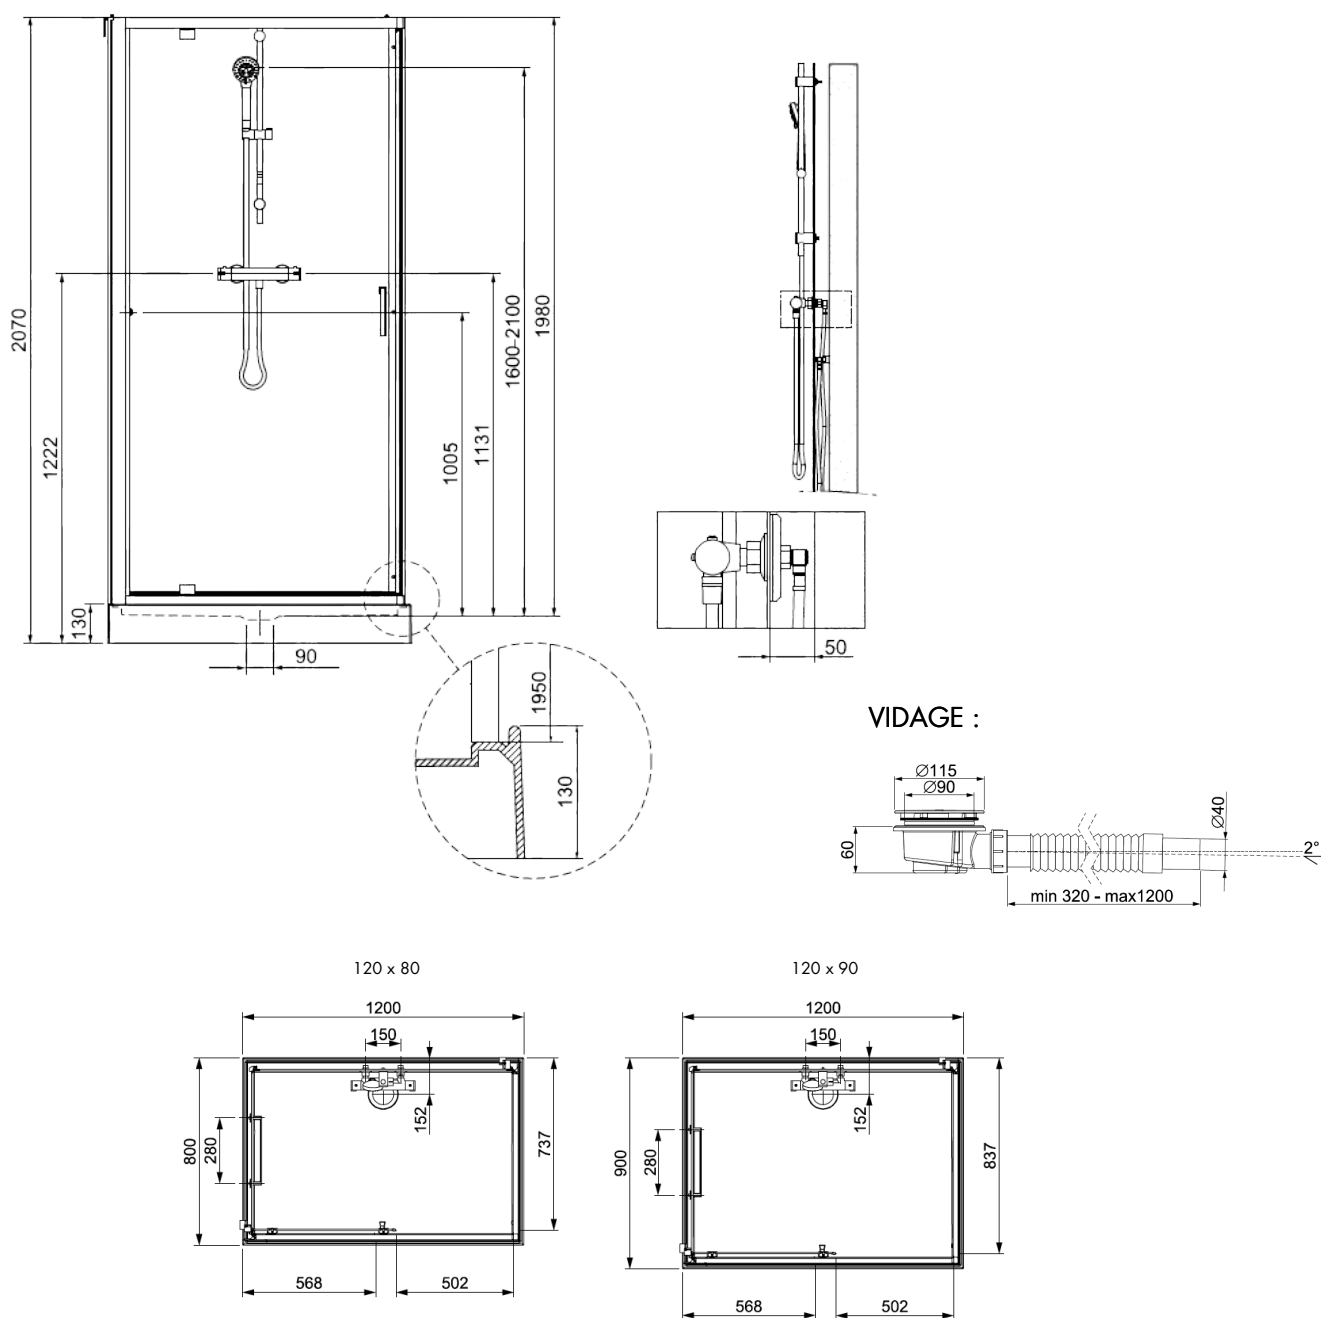

KARA 2

LEDA

Porte coulissante - Accès de face

Équipement
version
Avantage

Équipement
version
Confort

DESCRIPTION :

- Hauteur: 207 - 252 cm
- Épaisseur vitrage :
 - Partie mobile : 5 mm
 - Partie fixe : 6 mm
 - Panneaux de fond colorés : 4 mm

Porte coulissante - Accès de face

VERSION AVANTAGE

VIDAGE :

VERSION CONFORT

Dimensions	Largeur de passage	VITRAGE TRANSPARENT		VITRAGE SÉRIGRAPHIÉ	
		Fond Blanc	Fond Gris	Fond Blanc	Fond Gris
VERSION AVANTAGE / HAUTEUR 208 - 252 cm					
1200 x 800	502	L11KA2R0801	L11KA2R0802	L11KA2R0811	L11KA2R0812
1200 x 900	502	L11KA2R0901	L11KA2R0902	L11KA2R0911	L11KA2R0912
VERSION CONFORT / HAUTEUR 207 cm					
1200 x 800	502	L11KA2R0801C	L11KA2R0802C	L11KA2R0811C	L11KA2R0812C
1200 x 900	502	L11KA2R0901C	L11KA2R0902C	L11KA2R0911C	L11KA2R0912C