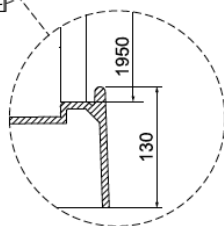

KARA 2

LEDA

Porte coulissante - Accès de face

Équipement
version
Avantage

Équipement
version
Confort

DESCRIPTION :

- Hauteur: 207 - 252 cm
- Épaisseur vitrage :
 - Partie mobile : 5 mm
 - Partie fixe : 6 mm
 - Panneaux de fond colorés : 4 mm

Porte coulissante - Accès de face

VERSION AVANTAGE

VIDAGE :

VERSION CONFORT

Dimensions	Largeur de passage	VITRAGE TRANSPARENT		VITRAGE SÉRIGRAPHIÉ	
		Fond Blanc	Fond Gris	Fond Blanc	Fond Gris
VERSION AVANTAGE / HAUTEUR 208 - 252 cm					
1200 x 800	502	L11KA2R0801	L11KA2R0802	L11KA2R0811	L11KA2R0812
1200 x 900	502	L11KA2R0901	L11KA2R0902	L11KA2R0911	L11KA2R0912
VERSION CONFORT / HAUTEUR 207 cm					
1200 x 800	502	L11KA2R0801C	L11KA2R0802C	L11KA2R0811C	L11KA2R0812C
1200 x 900	502	L11KA2R0901C	L11KA2R0902C	L11KA2R0911C	L11KA2R0912C