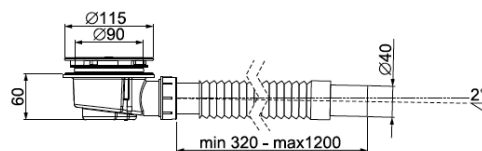

KARA 2

LEDA

Porte coulissante - Accès de face

Équipement
version
Avantage

Équipement
version
Confort

DESCRIPTION :

- Hauteur: 207 - 252 cm
- Épaisseur vitrage :
 - Partie mobile : 5 mm
 - Partie fixe : 6 mm
 - Panneaux de fond colorés : 4 mm

Porte coulissante - Accès de face

VERSION AVANTAGE

VIDAGE :

VERSION CONFORT

Dimensions	Largeur de passage	VITRAGE TRANSPARENT		VITRAGE SÉRIGRAPHIÉ	
		Fond Blanc	Fond Gris	Fond Blanc	Fond Gris
VERSION AVANTAGE / HAUTEUR 208 - 252 cm					
1200 x 800	502	L11KA2R0801	L11KA2R0802	L11KA2R0811	L11KA2R0812
1200 x 900	502	L11KA2R0901	L11KA2R0902	L11KA2R0911	L11KA2R0912
VERSION CONFORT / HAUTEUR 207 cm					
1200 x 800	502	L11KA2R0801C	L11KA2R0802C	L11KA2R0811C	L11KA2R0812C
1200 x 900	502	L11KA2R0901C	L11KA2R0902C	L11KA2R0911C	L11KA2R0912C