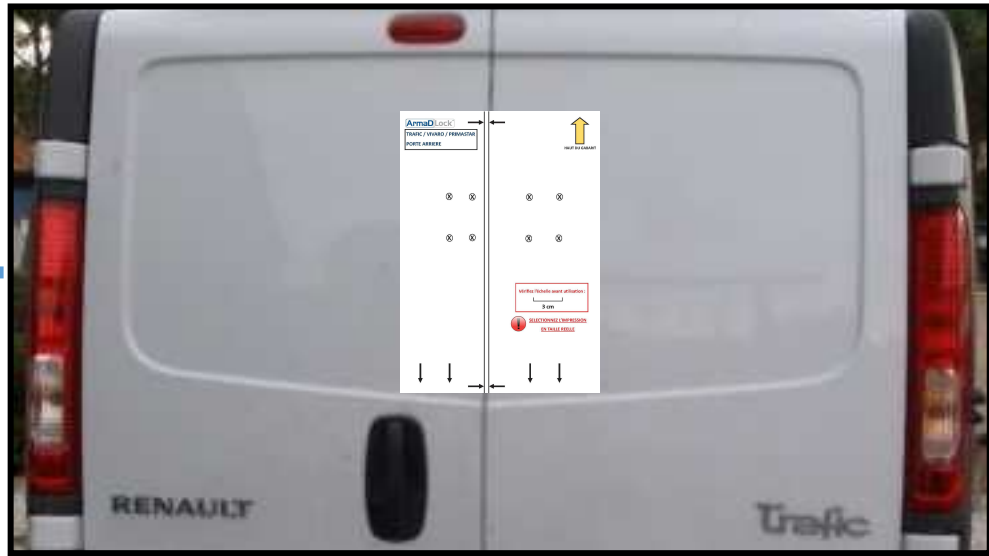

ArmaD Lock™

GABARITS TRAFIC II

L1 H1

ANNÉE 2001-2014

↙ **Porte latérale**

↙ **Porte arrière**

(((MVP)))®

 **MUL-T-LOCK®**

Gabarit TRAFIC II (porte latérale)

HAUT DU GABARIT

ArmaDLock™

TRAFIC II L1 H1

ANNÉE 2001-2014

PORTE LATÉRALE

Vérifiez l'échelle avant utilisation :

3 cm

SELECTIONNEZ L'IMPRESSION

EN TAILLE REELLE

Gabarit TRAFIC II (porte arrière)

ArmaDLock™

TRAFIC II L1 H1
ANNÉE 2001-2014
PORTE ARRIERE

HAUT DU GABARIT

Vérifiez l'échelle avant utilisation :

3 cm