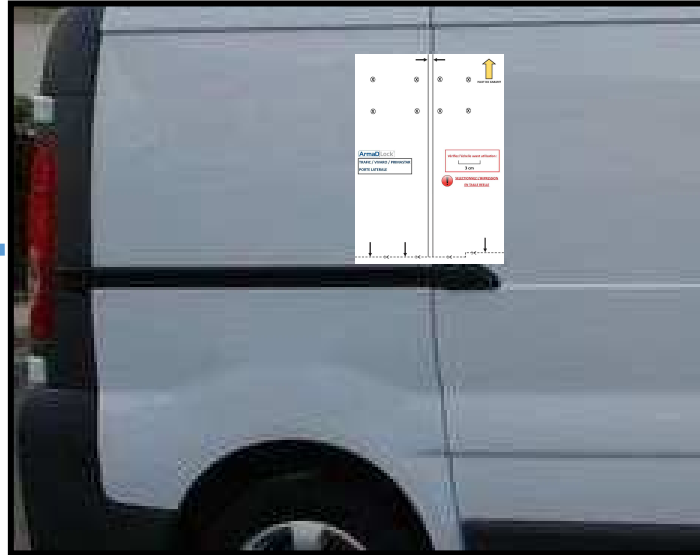

ArmaD Lock™

GABARITS TRAFIC II

L1 H1

ANNÉE 2001-2014

↙ **Porte latérale**

↙ **Porte arrière**

(((MVP)))®

 **MUL-T-LOCK®**

Gabarit TRAFIC II (porte latérale)

HAUT DU GABARIT

ArmaDLock™

TRAFIC II L1 H1

ANNÉE 2001-2014

PORTE LATÉRALE

Vérifiez l'échelle avant utilisation :

3 cm

SELECTIONNEZ L'IMPRESSION

EN TAILLE REELLE

Gabarit TRAFIC II (porte arrière)

ArmaDLock™

TRAFIC II L1 H1
ANNÉE 2001-2014
PORTE ARRIERE

HAUT DU GABARIT

Vérifiez l'échelle avant utilisation :

3 cm