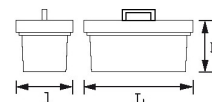

605-R

Boîte à outils métallique 5 cases

RANGEMENT DES OUTILS

DESCRIPTION

Boîte à outils métallique 5 cases

Articulation par biellettes. Poignées rabattables. Fermeture par cadenas (non fourni). Dimensions : 440 x 200 x 200 mm

DONNÉES SPÉCIFIQUES

Désignation	CAISSE A OUTILS 5 CASES
Référence commerciale	605-R
L (mm)	440
Poids (kg)	4.6