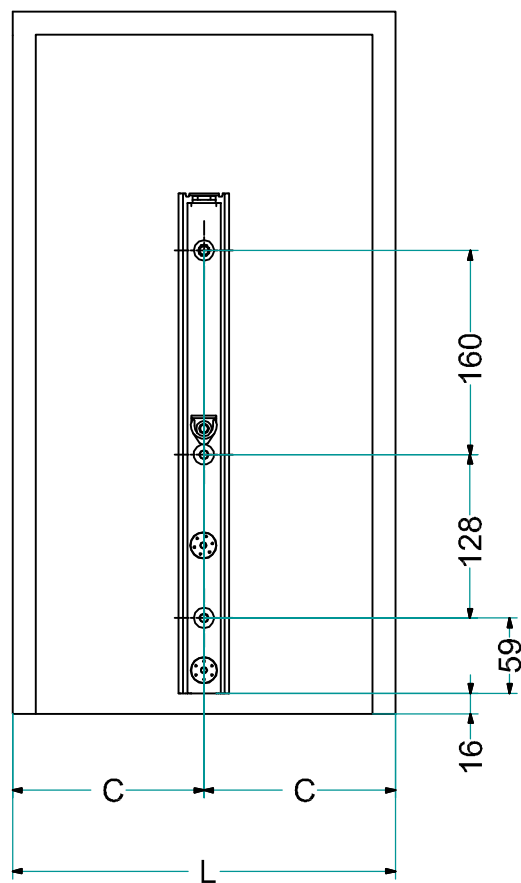

1

Cod.	P [mm]	B [mm]
850T /45	450	177
850T /50	500	227

L [mm]	A [mm]
300	97
400	107
450	157
500	207
600	307

2

L [mm]	C [mm]
300	150
400	200
450	225
500	250
600	300

**7** **Mantenere premuto e ruotare il pomello dalla posizione O fino a alla posizione C**  
Press and hold the knob; rotate it from position "O" to position "C"

**8**