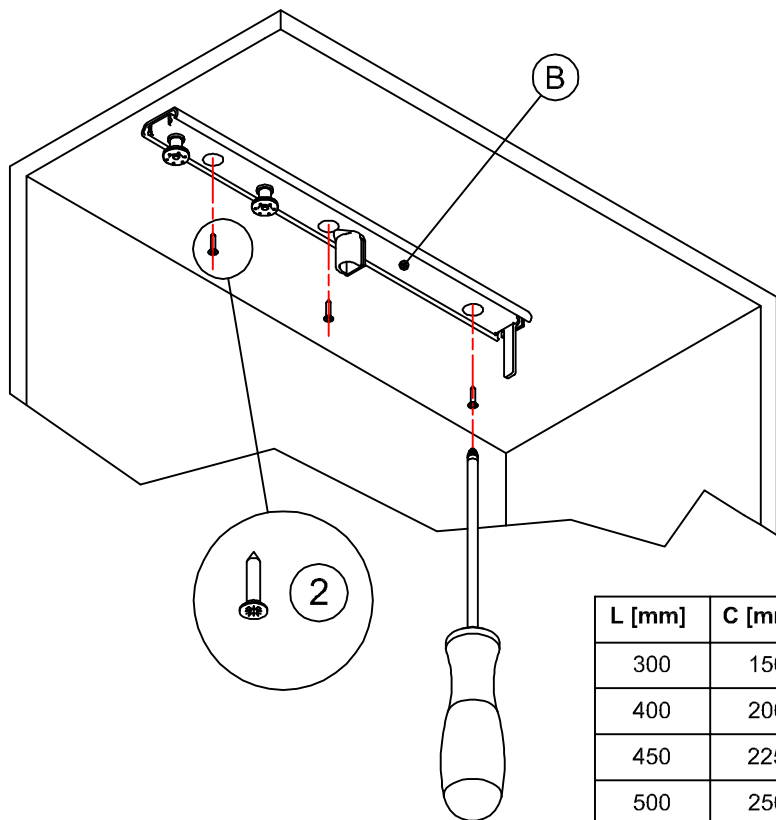

1

Cod.	P [mm]	B [mm]
850T /45	450	177
850T /50	500	227

L [mm]	A [mm]
300	97
400	107
450	157
500	207
600	307

2

L [mm]	C [mm]
300	150
400	200
450	225
500	250
600	300

**7** **Mantenere premuto e ruotare il pomello dalla posizione O fino a alla posizione C**  
Press and hold the knob; rotate it from position "O" to position "C"