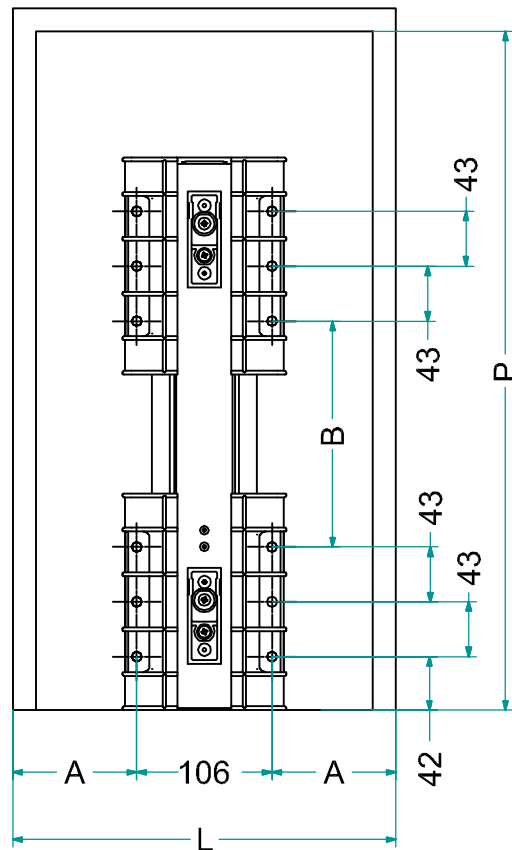

1

Cod.	P [mm]	B [mm]
850T /45	450	177
850T /50	500	227

L [mm]	A [mm]
300	97
400	107
450	157
500	207
600	307

2

L [mm]	C [mm]
300	150
400	200
450	225
500	250
600	300

**7** **Mantenere premuto e ruotare il pomello dalla posizione O fino a alla posizione C**  
Press and hold the knob; rotate it from position "O" to position "C"

**8**