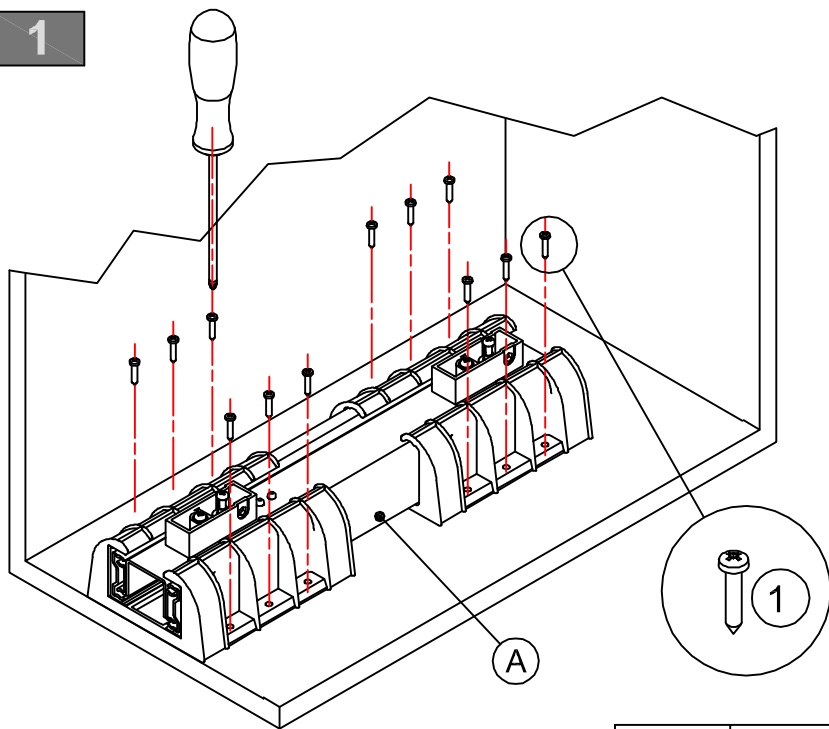

1

Cod.	P [mm]	B [mm]
850T /45	450	177
850T /50	500	227

L [mm]	A [mm]
300	97
400	107
450	157
500	207
600	307

2

L [mm]	C [mm]
300	150
400	200
450	225
500	250
600	300

**7** **Mantenere premuto e ruotare il pomello dalla posizione O fino a alla posizione C**  
Press and hold the knob; rotate it from position "O" to position "C"