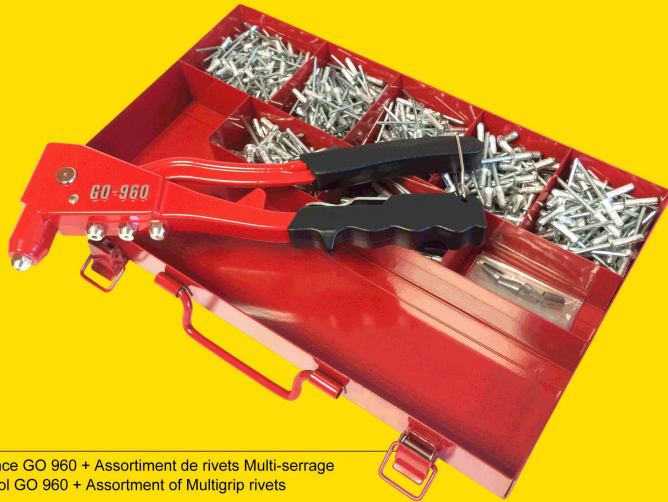

GO 9601-Multi

COFFRET PINCE + 430 RIVETS MULTI-SERRAGE
TOOL CASE + 430 MULTIGRIP RIVETS

Pince GO 960 + Assortiment de rivets Multi-serrage
Tool GO 960 + Assortment of Multigrip rivets

www.degometal.com

Ø CAPACITÉ CAPACITY	POIDS WEIGHT	RÉFÉRENCE REFERENCE	QTE. QTY.
2,4 - 4,0 ALU - ACIER - INOX ALU - STEEL - STAINLESS ST JUSQU'À 5,0 EN ALU UP TO 5,0 IN ALU	kg.	GOMULTI AL/AC TRS 4,0 x 9	120
		GOMULTI AL/AC TRS 4,0 x 12	80
		GOMULTI AL/AC TRS 4,0 x 17	60
		GOMULTI AL/AC TRS 4,8 x 10	60
		GOMULTI AL/AC TRS 4,8 x 15	50
		GOMULTI AL/AC TRS 4,8 x 17	40
		GOMULTI AL/AC TEL 4,8 x 24	20
		JEU DE MORS	2