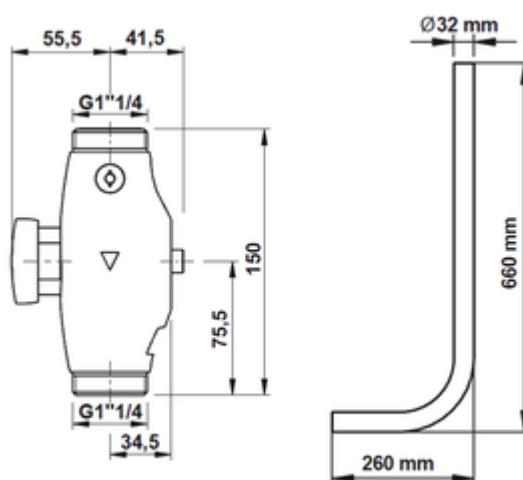

KIT DE CHASSE

Avec PRESTO ECLAIR XL, robinet d'arrêt intégré et tube chromé | Réf. 13935

Pour cuvette normale

FONCTIONNEMENT

Le kit de chasse complet Prêt à Poser pour cuvettes WC à l'anglaise arrivées \varnothing 55 mm assure une installation de chasse simple, robuste et comprend : Robinet de chasse ECLAIR XL avec robinet d'arrêt, raccord de départ, tube chasse coudé, collier de fixation et nez de jonction

AVANTAGES

Kit complet prêt à poser
Conçu et testé pour un usage intensif
Durabilité exceptionnelle

APPEL D'OFFRE

Kit de chasse complet prêt à poser réf. 13935 pour cuvettes WC normales arrivées \varnothing 55 mm de marque PRESTO avec robinet de chasse ECLAIR XL avec robinet d'arrêt intégré, raccord de départ, tube de chasse coudée, collier de fixation et nez de jonction (ou équivalent validé)

Fonction :

Ce kit de chasse complet Prêt à Poser pour cuvettes WC normales ou enfantines arrivées Ø 55 mm assure une installation de chasse simple et robuste

Composition :

- Réf. 13012 : 1 Robinet de chasse ECLAIR XL Mâle x Mâle 1"1/4 (33x42) avec robinet d'arrêt intégré
- Réf. 10400 : 1 Raccord de départ – Ecrou raccord 1"1/4 (33x42) avec joint américain pour tube diamètre 32 mm
- Réf. 47020 : 1 Tube de chasse coudée – Diamètre 32 mm extérieur – Longueur 66 cm – largeur 26 cm en laiton chromé
- Réf. 47003 : 1 Collier de fixation pour tube de 32 mm avec butoir
- Réf. 44903 : 1 Nez de jonction pour tube Ø 28 à 32 mm et goulotte diamètre inférieure à 55 mm

Volume d'eau délivré : 9 litres (possibilité de diminuer le volume d'eau délivré par action sur le robinet d'arrêt intégré)

Matière et couleur de finition

- Corps et composants en laiton avec traitement nickel-chrome
- Composants du mécanisme réalisés en technopolymère polyacétal (POM) assurant la résistance à la corrosion et à l'entartrage.
- Étanchéité réalisée par élastomères Nitrile/EPDM