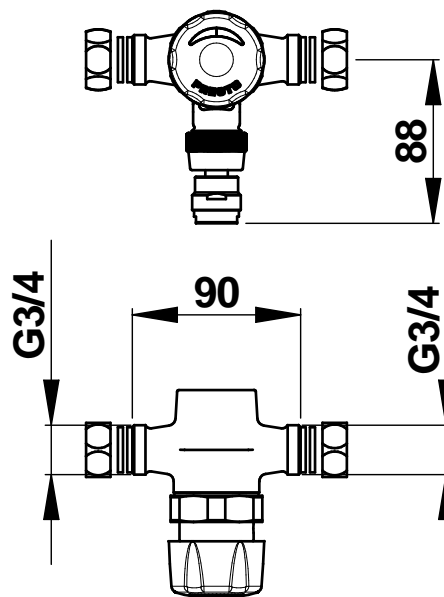

Gamme : Robinet mitigeur temporisé pour lavabo

Réf : 35943 - PRESTO 3500 mural

> Pression d'utilisation recommandée :

- 1 à 5 bars

> Débit :

- 3 l/mn avec régulateur de débit intégré
- Dispositif anti-coup de bélier
- Brise-jet Orientable : anti-vandalisme et anti-bouchage

> Durée d'écoulement :

- 15 secondes $\pm$ 5 secondes

> Alimentation hydraulique :

- Mâle G 3/4" (20x27)
- Clapets anti-retour NF

> Matière et couleur de finition :

- Bouton-poussoir en métal moulé injecté

> Résistance thermique :

- Ce robinet résiste à une température de 75°C durant 30 minutes dans le cadre de chocs thermiques

> Sécurité :

- Limitation de la température maximale par butée réglable

> Livré avec :

- 2 Joints filtre
- 2 Ecrous raccord 3/4" (20x27)
- Notice de pose

> Normes / Agréments :

- Classe acoustique I
- Corps en laiton chromé conforme aux normes NF EN1982 / NF EN12164 / NF EN12165
- Traitement de surface Nickel-Chrome selon NF EN12540
- Résistance au brouillard salin neutre (NSS) : 200 h selon NF ISO 9227