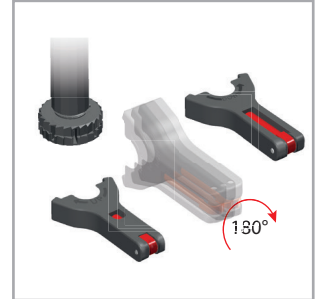

# 809 TT 48 20 M1

New

ABS

Ø28mm

50

1800

100

9

809 60 TT 16 M1