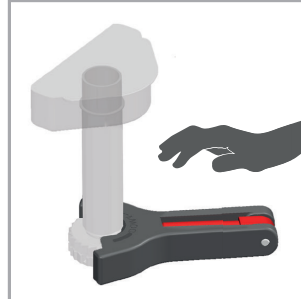

# 809 TT 48 20 M1

New

ABS

Ø28mm

50

1800

100

9