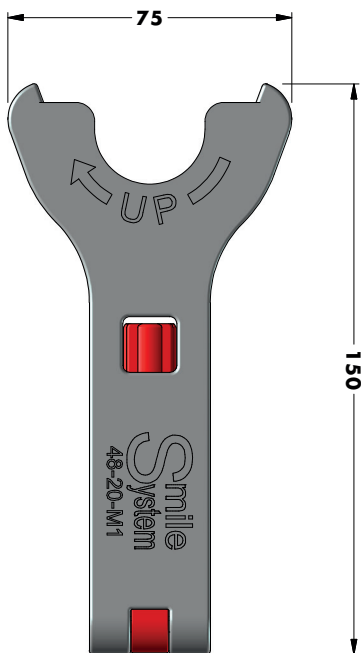

# 809 TT 48 20 M1

New

ABS

Ø28mm

50

1800

100

9

809 60 TT 16 M1