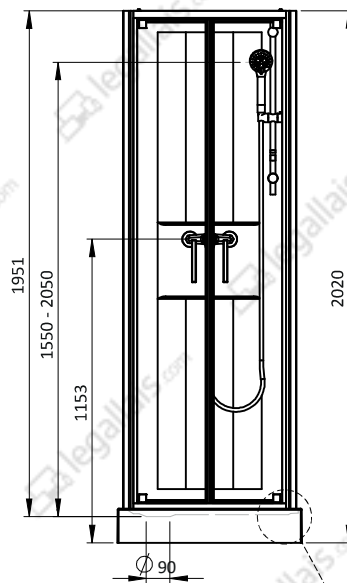

MONTAGE EN ANGLE

MONTAGE EN NICHE

ÉPAISSEUR VITRAGE
5 mm

PORTES BATTANTES / MONTAGE EN ANGLE / RÉVERSIBLES

Équipement	Dimensions	Profils blanc	
		Verre opaque central	Verre transparent
Confort	700x700	L111ZBB00701 999 €	L111ZBB0070 999 €
	800x800	L111ZBB00801 1 077 €	L111ZBB0080 1 077 €

PORTES BATTANTES / MONTAGE EN MILIEU DE MUR / RÉVERSIBLES

Équipement	Dimensions	Profils blanc	
		Verre opaque central	Verre transparent
Confort	700x700	L111ZBBM0701 1 290 €	L111ZBBM070 1 290 €
	800x800	L111ZBBM0801 1 390 €	L111ZBBM080 1 390 €
	900x900	L111ZBBM0901 1 490 €	L111ZBBM090 1 490 €

Ouverture des portes
Uniquement vers l'extérieur

ÉPAISSEUR VITRAGE

5 mm

PORTES COULISSANTES déclinables / RÉVERSIBLES

RECTANGLE / 2 VANTAUX (1 FIXE + 1 MOBILE) / ACCÈS D'ANGLE / MONTAGE EN ANGLE

Équipement	Dimensions	Profils blanc	
		Verre opaque central	Verre transparent
Confort	1000x800	L11IZBC10801 1 224 €	L11IZBC1080 1 224 €
	1 200x800	L11IZBC12801 1 377 €	L11IZBC1280 1 377 €
	1200x900	L11IZBC12901 1 590 €	L11IZBC1290 1 590 €

CARRÉ / 2 VANTAUX (1 FIXE + 1 MOBILE) / ACCÈS D'ANGLE / MONTAGE EN ANGLE

Équipement	Dimensions	Profils blanc	
		Verre opaque central	Verre transparent
Confort	800x800	L11IZBC00801 1042 €	L11IZBC0080 1042 €
	900x900	L11IZBC00901 1128 €	L11IZBC0090 1128 €