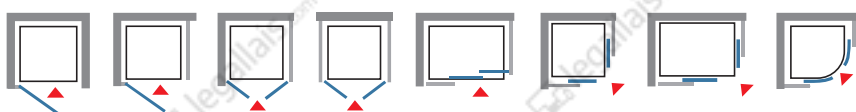

IZI BOX 2

nouveauté 2019

IMPLANTATIONS

LES VITRAGES

2 FINITIONS

Vitrage transparent

Vitrage opaque central

LES PROFILÉS

FINITION / 1 COLORIS

Blanc

L'HABILLAGE INTÉRIEUR

Fond Blanc
Thermoformé

MONTAGE DE LA CABINE PAR L'INTÉRIEUR

CARACTÉRISTIQUES

mitigeur
mécanique

coulissant
déclipsable

IZI BOX 2

CABINES DE DOUCHE

ÉPAISSEUR VITRAGE

5 mm

PORTES COULISSANTES déclinables / RÉVERSIBLES

1/4 ROND / 2 VANTAUX (1 FIXE + 1 MOBILE) / ACCÈS D'ANGLE / MONTAGE EN ANGLE

Équipement	Dimensions	Profilés blanc	
		Verre opaque central	Verre transparent
Confort	800	L111ZBQ00801 1 090 €	L111ZBQ0080 1 090 €
	900	L111ZBQ00901 1 250 €	L111ZBQ0090 1 250 €

IZI BOX 2

ÉPAISSEUR VITRAGE

5 mm

PORTES COULISSANTES déclinables / RÉVERSIBLES

RECTANGLE / 3 VANTAUX (1 FIXE + 2 MOBILES) / ACCÈS DE FACE / MONTAGE EN ANGLE
OUVERTURE À DROITE ET À GAUCHE

Équipement	Dimensions	Profilés blanc	
		Verre opaque central	Verre transparent
Confort	1000x800	L111ZBCF10801 1560 €	L111ZBCF1080 1560 €
	1200x800	L111ZBCF12801 1590 €	L111ZBCF1280 1590 €