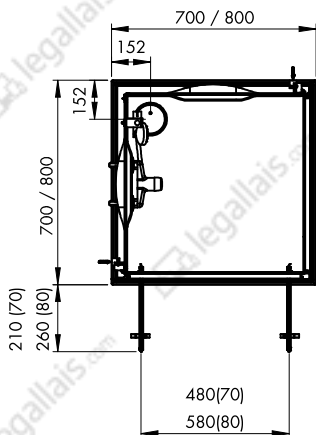

PORTES BATTANTES / MONTAGE EN MILIEU DE MUR / RÉVERSIBLES

Équipement	Dimensions	Profils blanc	
		Verre opaque central	Verre transparent
Confort	700x700	L111ZBBM0701 1 290 €	L111ZBBM070 1 290 €
	800x800	L111ZBBM0801 1 390 €	L111ZBBM080 1 390 €
	900x900	L111ZBBM0901 1 490 €	L111ZBBM090 1 490 €

Ouverture des portes
Uniquement vers l'extérieur

ÉPAISSEUR VITRAGE

5 mm

PORTES COULISSANTES déclinables / RÉVERSIBLES

RECTANGLE / 2 VANTAUX (1 FIXE + 1 MOBILE) / ACCÈS D'ANGLE / MONTAGE EN ANGLE

Équipement	Dimensions	Profils blanc	
		Verre opaque central	Verre transparent
Confort	1000x800	L11IZBC10801 1 224 €	L11IZBC1080 1 224 €
	1 200x800	L11IZBC12801 1 377 €	L11IZBC1280 1 377 €
	1200x900	L11IZBC12901 1 590 €	L11IZBC1290 1 590 €

CARRÉ / 2 VANTAUX (1 FIXE + 1 MOBILE) / ACCÈS D'ANGLE / MONTAGE EN ANGLE

Équipement	Dimensions	Profils blanc	
		Verre opaque central	Verre transparent
Confort	800x800	L11IZBC00801 1042 €	L11IZBC0080 1042 €
	900x900	L11IZBC00901 1128 €	L11IZBC0090 1128 €