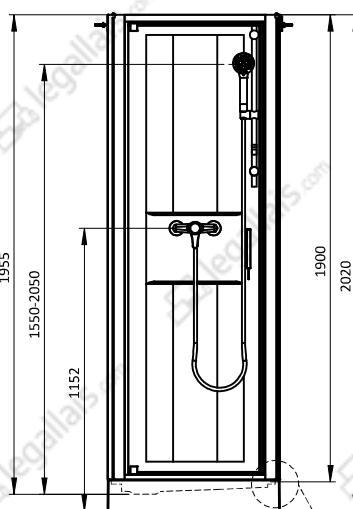

PORTE PIVOTANTE / MONTAGE EN ANGLE / RÉVERSIBLE
CARRÉ / ACCÈS DE FACE

Équipement	Dimensions	Profils blanc	
		Verre opaque central	Verre transparent
Confort	700x700	L111ZBP00701 948 €	L111ZBP0070 948 €
	800x800	L111ZBP00801 1042 €	L111ZBP0080 1042 €
	900x900	L111ZBP00901 1128 €	L111ZBP0090 1128 €

PORTE PIVOTANTE / MONTAGE EN NICHE / RÉVERSIBLE
CARRÉ / ACCÈS DE FACE

Équipement	Dimensions	Profils blanc	
		Verre opaque central	Verre transparent
Confort	700x700	L111ZBPN0701 1 048 €	L111ZBPN070 1 048 €
	800x800	L111ZBPN0801 1 142 €	L111ZBPN080 1 142 €
	900x900	L111ZBPN0901 1 228 €	L111ZBPN090 1 228 €

MONTAGE EN ANGLE

MONTAGE EN NICHE

ÉPAISSEUR VITRAGE
5 mm

PORTES BATTANTES / MONTAGE EN ANGLE / RÉVERSIBLES

Équipement	Dimensions	Profils blanc	
		Verre opaque central	Verre transparent
Confort	700x700	L111ZBB00701 999 €	L111ZBB0070 999 €
	800x800	L111ZBB00801 1 077 €	L111ZBB0080 1 077 €