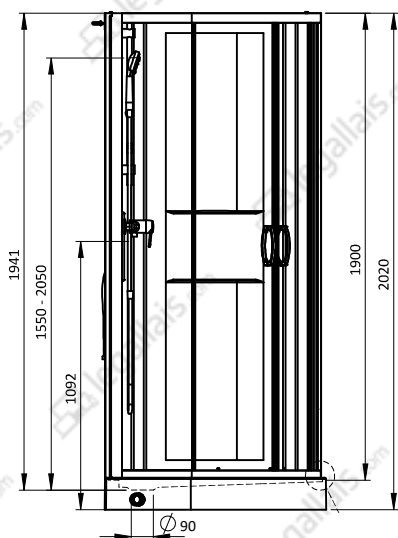

IZI BOX 2

CABINES DE DOUCHE

ÉPAISSEUR VITRAGE

5 mm

PORTES COULISSANTES déclinables / RÉVERSIBLES

1/4 ROND / 2 VANTAUX (1 FIXE + 1 MOBILE) / ACCÈS D'ANGLE / MONTAGE EN ANGLE

Équipement	Dimensions	Profilés blanc	
		Verre opaque central	Verre transparent
Confort	800	L111ZBQ00801 1 090 €	L111ZBQ0080 1 090 €
	900	L111ZBQ00901 1 250 €	L111ZBQ0090 1 250 €

IZI BOX 2

ÉPAISSEUR VITRAGE

5 mm

PORTES COULISSANTES déclinables / RÉVERSIBLES

RECTANGLE / 3 VANTAUX (1 FIXE + 2 MOBILES) / ACCÈS DE FACE / MONTAGE EN ANGLE
OUVERTURE À DROITE ET À GAUCHE

Équipement	Dimensions	Profilés blanc	
		Verre opaque central	Verre transparent
Confort	1000x800	L111ZBCF10801 1560 €	L111ZBCF1080 1560 €
	1200x800	L111ZBCF12801 1590 €	L111ZBCF1280 1590 €