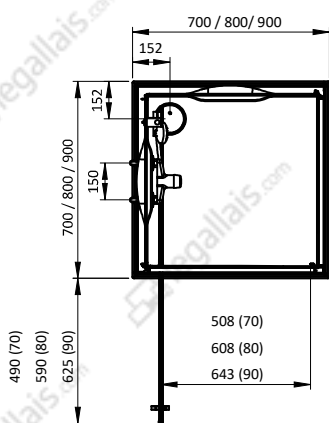

PORTE PIVOTANTE / MONTAGE EN ANGLE / RÉVERSIBLE
CARRÉ / ACCÈS DE FACE

Équipement	Dimensions	Profils blanc	
		Verre opaque central	Verre transparent
Confort	700x700	L111ZBP00701 948 €	L111ZBP0070 948 €
	800x800	L111ZBP00801 1042 €	L111ZBP0080 1042 €
	900x900	L111ZBP00901 1128 €	L111ZBP0090 1128 €

PORTE PIVOTANTE / MONTAGE EN NICHE / RÉVERSIBLE
CARRÉ / ACCÈS DE FACE

Équipement	Dimensions	Profils blanc	
		Verre opaque central	Verre transparent
Confort	700x700	L111ZBPN0701 1 048 €	L111ZBPN070 1 048 €
	800x800	L111ZBPN0801 1 142 €	L111ZBPN080 1 142 €
	900x900	L111ZBPN0901 1 228 €	L111ZBPN090 1 228 €

MONTAGE EN ANGLE

MONTAGE EN NICHE

ÉPAISSEUR VITRAGE
5 mm

PORTES BATTANTES / MONTAGE EN ANGLE / RÉVERSIBLES

Équipement	Dimensions	Profils blanc	
		Verre opaque central	Verre transparent
Confort	700x700	L111ZBB00701 999 €	L111ZBB0070 999 €
	800x800	L111ZBB00801 1 077 €	L111ZBB0080 1 077 €