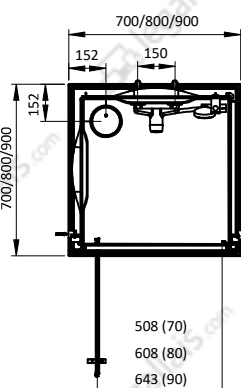

PORTE PIVOTANTE / MONTAGE EN ANGLE / RÉVERSIBLE
CARRÉ / ACCÈS DE FACE

Équipement	Dimensions	Profils blanc	
		Verre opaque central	Verre transparent
Confort	700x700	L111ZBP00701 948 €	L111ZBP0070 948 €
	800x800	L111ZBP00801 1042 €	L111ZBP0080 1042 €
	900x900	L111ZBP00901 1128 €	L111ZBP0090 1128 €

PORTE PIVOTANTE / MONTAGE EN NICHE / RÉVERSIBLE
CARRÉ / ACCÈS DE FACE

Équipement	Dimensions	Profils blanc	
		Verre opaque central	Verre transparent
Confort	700x700	L111ZBPN0701 1 048 €	L111ZBPN070 1 048 €
	800x800	L111ZBPN0801 1 142 €	L111ZBPN080 1 142 €
	900x900	L111ZBPN0901 1 228 €	L111ZBPN090 1 228 €

MONTAGE EN ANGLE

MONTAGE EN NICHE

ÉPAISSEUR VITRAGE
5 mm

PORTES BATTANTES / MONTAGE EN ANGLE / RÉVERSIBLES

Équipement	Dimensions	Profils blanc	
		Verre opaque central	Verre transparent
Confort	700x700	L111ZBB00701 999 €	L111ZBB0070 999 €
	800x800	L111ZBB00801 1 077 €	L111ZBB0080 1 077 €