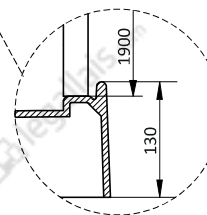

Ouverture des portes
Uniquement vers l'extérieur

ÉPAISSEUR VITRAGE

5 mm

PORTES COULISSANTES déclinables / RÉVERSIBLES

RECTANGLE / 2 VANTAUX (1 FIXE + 1 MOBILE) / ACCÈS D'ANGLE / MONTAGE EN ANGLE

Équipement	Dimensions	Profils blanc	
		Verre opaque central	Verre transparent
Confort	1000x800	L11IZBC10801 1 224 €	L11IZBC1080 1 224 €
	1 200x800	L11IZBC12801 1 377 €	L11IZBC1280 1 377 €
	1200x900	L11IZBC12901 1 590 €	L11IZBC1290 1 590 €