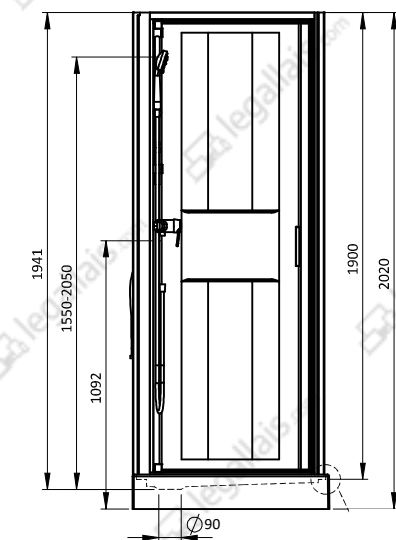

MONTAGE EN ANGLE

MONTAGE EN NICHE