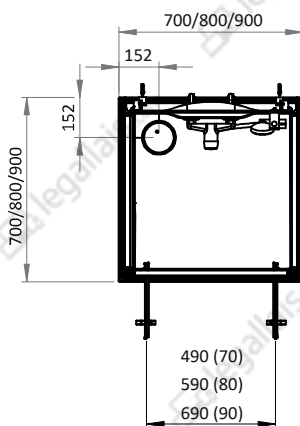

Ouverture des portes
Uniquement vers l'extérieur

ÉPAISSEUR VITRAGE

5 mm

PORTES COULISSANTES déclinables / RÉVERSIBLES

RECTANGLE / 2 VANTAUX (1 FIXE + 1 MOBILE) / ACCÈS D'ANGLE / MONTAGE EN ANGLE

Équipement	Dimensions	Profils blanc	
		Verre opaque central	Verre transparent
Confort	1000x800	L11IZBC10801 1 224 €	L11IZBC1080 1 224 €
	1 200x800	L11IZBC12801 1 377 €	L11IZBC1280 1 377 €
	1200x900	L11IZBC12901 1 590 €	L11IZBC1290 1 590 €