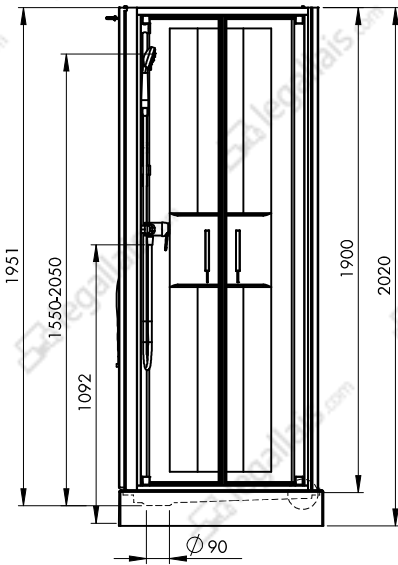

MONTAGE EN ANGLE