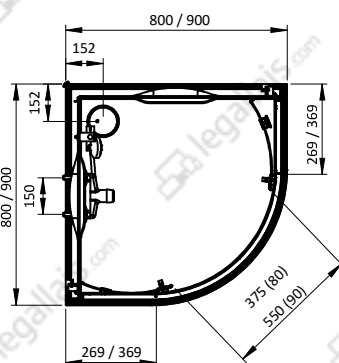

IZI BOX 2

CABINES DE DOUCHE

ÉPAISSEUR VITRAGE

5 mm

PORTES COULISSANTES déclinables / RÉVERSIBLES

1/4 ROND / 2 VANTAUX (1 FIXE + 1 MOBILE) / ACCÈS D'ANGLE / MONTAGE EN ANGLE

Équipement	Dimensions	Profilés blanc	
		Verre opaque central	Verre transparent
Confort	800	L111ZBQ00801 1 090 €	L111ZBQ0080 1 090 €
	900	L111ZBQ00901 1 250 €	L111ZBQ0090 1 250 €

IZI BOX 2

ÉPAISSEUR VITRAGE

5 mm

PORTES COULISSANTES déclinables / RÉVERSIBLES

RECTANGLE / 3 VANTAUX (1 FIXE + 2 MOBILES) / ACCÈS DE FACE / MONTAGE EN ANGLE
OUVERTURE À DROITE ET À GAUCHE

Équipement	Dimensions	Profilés blanc	
		Verre opaque central	Verre transparent
Confort	1000x800	L111ZBCF10801 1560 €	L111ZBCF1080 1560 €
	1200x800	L111ZBCF12801 1590 €	L111ZBCF1280 1590 €