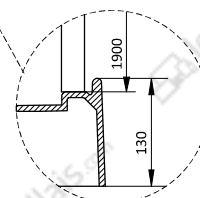

MONTAGE EN ANGLE

MONTAGE EN NICHE