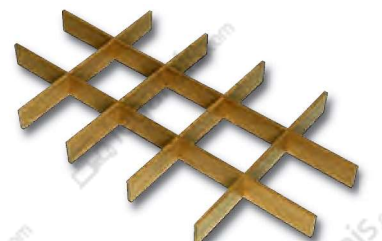

Dimensions (mm)	Réf.
Hauteur libre	L x P x H	
Profil porteur	550 x 470 x 70	00 9175
CONVOY Lavidò		

Code coloris :
Chêne noir 0369

Encadrement sans fond	L x P x H	
(Commander les inserts adaptés)	550 x 470 x 66	85 0077

Code coloris :
Chêne noir 0369

Insert pour plateau perforé	L x P x H	
	525 x 324 x 9	00 9178

Code coloris :
Chêne noir 0369

Séparateur oblique pour plateau perforé	L x P x H	
(Commander le plateau perforé séparément)	2 St. 324 x 8 x 90	00 9180
	1 St. 190 x 8 x 90	
	2 St. 126 x 8 x 90	

Code coloris :
Chêne noir 0369

Porte-bouteilles pour plateau perforé	L x P x H	
prévu pour 5 bouteilles	525 x 8 x 50	00 9182
(Commander le plateau perforé séparément)		

Code coloris :
Chêne noir 0369

Surplateau en croix	L x P x H	
Dim. des compartiments: 100 x 104 mm	525 x 324 x 42	00 9184

Code coloris :
Chêne noir 0369