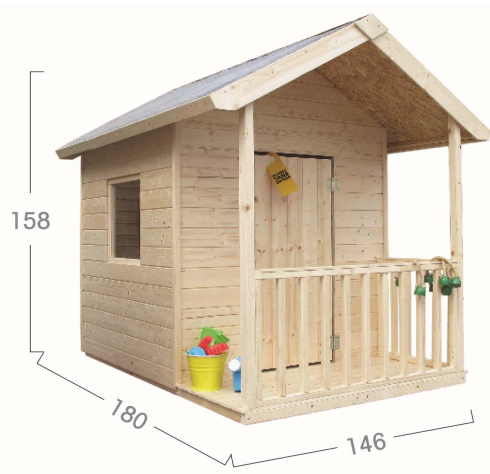

suggestion de personnalisation / vendu naturel non peint
-
DIY suggestion / supplied natural unpainted

CARACTERISTIQUES TECHNIQUES - SPECIFICATIONS

dimensions hors tout overall dimensions	L1460 x P1800 x H1580 mm
dimensions intérieures maison house's indoor dimensions	L1147 x P1170 mm
épaisseur thickness	12 mm
largeur de passage porte door width passage	50,6 cm

LOGISTIQUE - LOGISTIC

gencod	3 443 440 003 328
conditionnement packaging	1
poids unité de vente weight unit sale	97kg

COLIS - PACKAGE

type	poids	long	prof	haut
type	weight	length	depth	height
	97kg	125 x	120 x	43 cm
		x	x	cm

MAGIQUE & LUDIQUE!
Une structure complète pour permettre à vos enfants d'avoir un espace de jeu ludique, sécurisé, et doté d'une petite terrasse. Idéal pour laisser libre court à l'imagination de vos enfants.