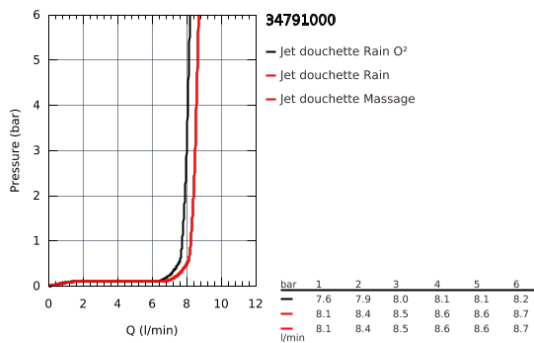

34 791 000 PRECISION FEEL ENSEMBLE DE DOUCHE THERMOSTATIQUE

DESCRIPTION DU PRODUIT

- Composé de :
- Mitigeur thermostatique douche Précision Feel (34 790 000)
- Ensemble de douche Vitalio Comfort 3 jets barre 600 mm (26 096 000)

34 791 000 PRECISION FEEL ENSEMBLE DE DOUCHE THERMOSTATIQUE

PIÈCES DÉTACHÉES

- 1: Poignée d'arrêt (N ° de commande 49160000)
- 2: Tête à disques en céramique 1/2" (N ° de commande 45346000)
- 2.1: Joint torique 18,2 x 1,7 (N ° de commande 0392400M)
- 3: Bague de fixation (N ° de commande 47743000)
- 4: Cartouche thermostatique compacte 1/2" (N ° de commande 47439000)
- 5: conduite d'eau (N ° de commande 47975000)
- 6: Clapets anti-retours (N ° de commande 08565000)
- 7: Clapets anti-retours (N ° de commande 47189000)
- 7.1: filtre à impuretés (N ° de commande 0726400M)
- 7.2: Clapets anti-retours (N ° de commande 08565000)
- 7.3: Joint torique 17 x 2 (N ° de commande 0305500M)
- 8: Raccord S mural (N ° de commande 12662000)
- 9: Embout de barre (N ° de commande 48095000)
- 10: Curseur (N ° de commande 12140000)
- 11: Embout de barre (N ° de commande 48097000)
- 12: Filtre (N ° de commande 0700200M)
- 13: Câle d'épaisseur (N ° de commande 48051000)*
- 14: Rallonge 3/4" 20 mm (N ° de commande 0713000M)*
- 15: Clé (N ° de commande 19332000)*
- 16: Clé spéciale (N ° de commande 19377000)*