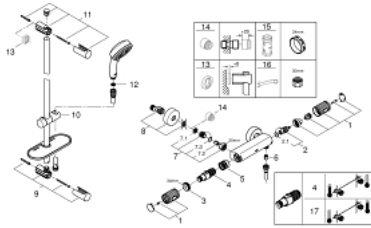

34 791 000 PRECISION FEEL ENSEMBLE DE DOUCHE THERMOSTATIQUE

PIÈCES DÉTACHÉES

- 1: Poignée d'arrêt (N ° de commande 49160000)
- 2: Tête à disques en céramique 1/2" (N ° de commande 45346000)
- 2.1: Joint torique 18,2 x 1,7 (N ° de commande 0392400M)
- 3: Bague de fixation (N ° de commande 47743000)
- 4: Cartouche thermostatique compacte 1/2" (N ° de commande 47439000)
- 5: conduite d'eau (N ° de commande 47975000)
- 6: Clapets anti-retours (N ° de commande 08565000)
- 7: Clapets anti-retours (N ° de commande 47189000)
- 7.1: filtre à impuretés (N ° de commande 0726400M)
- 7.2: Clapets anti-retours (N ° de commande 08565000)
- 7.3: Joint torique 17 x 2 (N ° de commande 0305500M)
- 8: Raccord S mural (N ° de commande 12662000)
- 9: Embout de barre (N ° de commande 48095000)
- 10: Curseur (N ° de commande 12140000)
- 11: Embout de barre (N ° de commande 48097000)
- 12: Filtre (N ° de commande 0700200M)
- 13: Câle d'épaisseur (N ° de commande 48051000)*
- 14: Rallonge 3/4" 20 mm (N ° de commande 0713000M)*
- 15: Clé (N ° de commande 19332000)*
- 16: Clé spéciale (N ° de commande 19377000)*