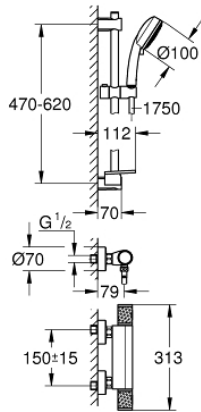

34 791 000 PRECISION FEEL ENSEMBLE DE DOUCHE THERMOSTATIQUE

PIÈCES DÉTACHÉES

- 1: Poignée d'arrêt (N ° de commande 49160000)
- 2: Tête à disques en céramique 1/2" (N ° de commande 45346000)
- 2.1: Joint torique 18,2 x 1,7 (N ° de commande 0392400M)
- 3: Bague de fixation (N ° de commande 47743000)
- 4: Cartouche thermostatique compacte 1/2" (N ° de commande 47439000)
- 5: conduite d'eau (N ° de commande 47975000)
- 6: Clapets anti-retours (N ° de commande 08565000)
- 7: Clapets anti-retours (N ° de commande 47189000)
- 7.1: filtre à impuretés (N ° de commande 0726400M)
- 7.2: Clapets anti-retours (N ° de commande 08565000)
- 7.3: Joint torique 17 x 2 (N ° de commande 0305500M)
- 8: Raccord S mural (N ° de commande 12662000)
- 9: Embout de barre (N ° de commande 48095000)
- 10: Curseur (N ° de commande 12140000)
- 11: Embout de barre (N ° de commande 48097000)
- 12: Filtre (N ° de commande 0700200M)
- 13: Câle d'épaisseur (N ° de commande 48051000)*
- 14: Rallonge 3/4" 20 mm (N ° de commande 0713000M)*
- 15: Clé (N ° de commande 19332000)*
- 16: Clé spéciale (N ° de commande 19377000)*