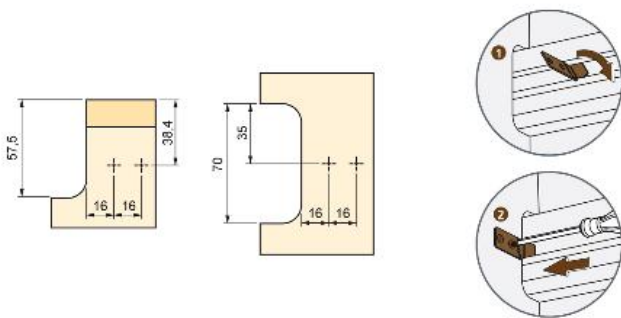

Fiche technique du produit

Equerre pour profil Gola-E

Accessoires Gola-E courbe horizontal

Spécifications

	Cod.	Finition
50	8923405	Zingué

Croquis

Produits indispensables

Profil supérieur