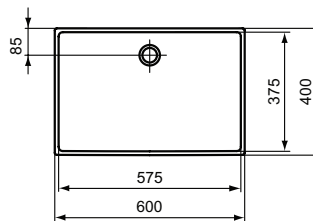

Ideal Standard

Lavabo/vasque/lave-mains

Extra

Réf. : T374001

Vasque 60 x 40 cm sans trop-plein

Vasque 60 x 40 cm en grès fin Extra blanche, sans trop-plein, sans plage de robinetterie

Couleur : 01 - Blanc

Caractéristiques : .

Plus de détails sur le produit :

Type :	Vasque à poser
Montage :	À poser
Style :	Contemporain
Certifications :	EN 14688 CL 00;EN 31
Poids net (kg) :	12,70
Matériau :	Grès fin
Designer :	Palomba Serafini Associati
Hauteur (mm) :	125
Largeur (mm) :	600
Profondeur (mm) :	400
Forme :	Rectangulaire