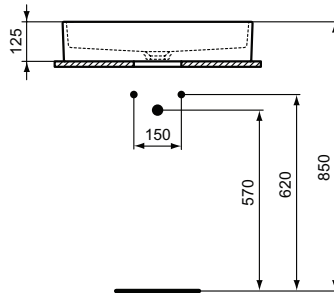

Ideal Standard

Lavabo/vasque/lave-mains

Extra

Réf. : T374001

Vasque 60 x 40 cm sans trop-plein

Vasque 60 x 40 cm en grès fin Extra blanche, sans trop-plein, sans plage de robinetterie

Couleur : 01 - Blanc

Caractéristiques : .

Plus de détails sur le produit :

Type :	Vasque à poser
Montage :	À poser
Style :	Contemporain
Certifications :	EN 14688 CL 00;EN 31
Poids net (kg) :	12,70
Matériau :	Grès fin
Designer :	Palomba Serafini Associati
Hauteur (mm) :	125
Largeur (mm) :	600
Profondeur (mm) :	400
Forme :	Rectangulaire