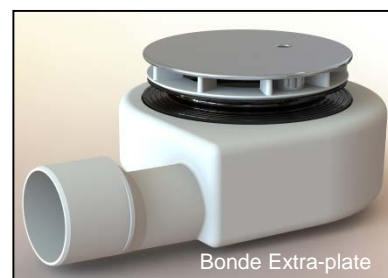

PMR

Si Hauteur < à 2 cm

• Receveur Extra-plat en Béton Minéral

- Effet Texturé MAT
- Matériau rigide, chaud et soyeux au toucher
- Atténue les bruits
- Parfaitement adapté aux grandes dimensions
- Cache Bonde Fourni

• Hauteur : 3 cm

• Naturellement Anti Dérapant : Classe PN 24

• 7 coloris

- Blanc
- Blanc Perle : RAL 9002
- Gris Clair : RAL 7047
- Gris Pierre : RAL 7030
- Gris Ardoise : RAL 7015
- Gris Acier : RAL 7037
- Noir : RAL 9004

• Installation : Encastré, Posé ou Surélevé

• Options :

- Châssis métallique PRESTIGE ou pieds FIRST
- Bonde extra-plate Ø 90, capot Chromé ou Blanc (hauteur : 58 mm)
- Tablier A
- Kit de réparation matériaux de synthèse

• Poids : Environ 50 Kg/M²

CE

Conforme
à la norme
EN-14527

Anti dérapant
Classe : PN 24