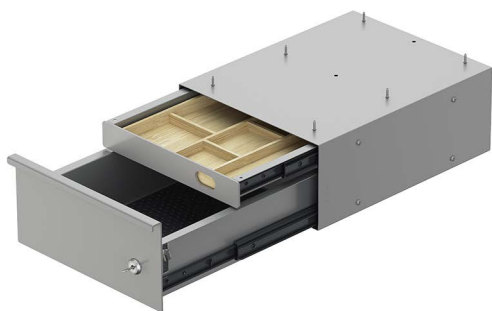

Boîte pour tiroir Duo Grip

- ▶ Élément de tiroir à accès simple sous le plateau de table
- ▶ Élément avec 2 tiroirs
- ▶ Bandeau extérieur verrouillable
- ▶ Largeur 287 mm
- ▶ Profondeur 370 mm
- ▶ Hauteur 141 mm
- ▶ Acier époxy

Kit composé de :

- ▶ 1 élément de tiroir
- ▶ 1 élément d'organisation en bambou
- ▶ 1 tapis de feutre
- ▶ Accessoires de montage
- ▶ Instructions de montage

Coloris	Référence	UE
argent	9 309 829	1 kit
noir	9 309 830	1 kit
blanc	9 309 831	1 kit