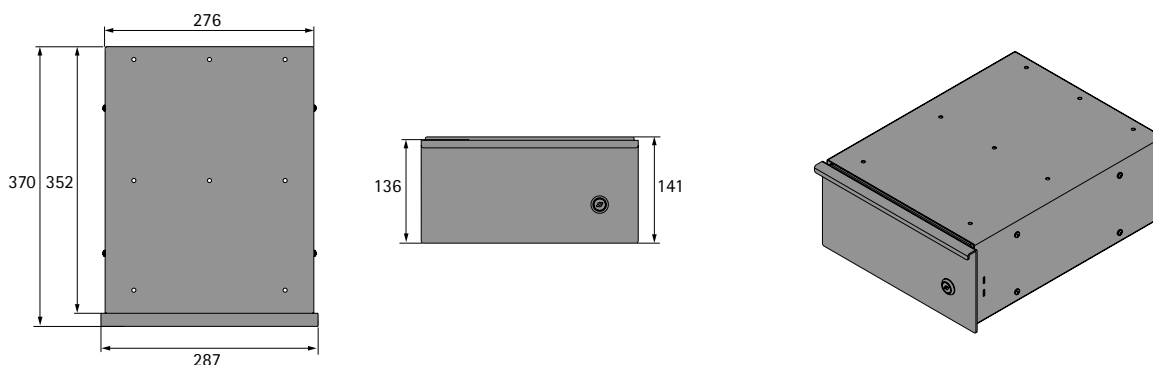

Boîte pour tiroir Duo Grip

- ▶ Élément de tiroir à accès simple sous le plateau de table
- ▶ Élément avec 2 tiroirs
- ▶ Bandeau extérieur verrouillable
- ▶ Largeur 287 mm
- ▶ Profondeur 370 mm
- ▶ Hauteur 141 mm
- ▶ Acier époxy

Kit composé de :

- ▶ 1 élément de tiroir
- ▶ 1 élément d'organisation en bambou
- ▶ 1 tapis de feutre
- ▶ Accessoires de montage
- ▶ Instructions de montage

Coloris	Référence	UE
argent	9 309 829	1 kit
noir	9 309 830	1 kit
blanc	9 309 831	1 kit

Dimensions

hettich.com/short/yitr0p7