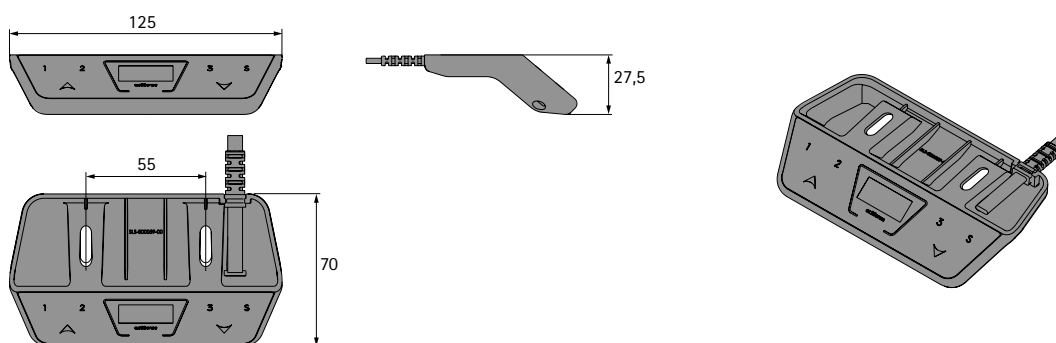

Interrupteur à main ActiSwitch Pro-Memory

- ▶ Interrupteur à main des piètements de table Steelforce, avec commande facile
- ▶ Écran avec affichage numérique de la hauteur de table
- ▶ 3 positions de mémorisation
- ▶ Bluetooth
- ▶ Fiche de raccordement RJ11
- ▶ Plastique noir

Kit composé de :

- ▶ 1 interrupteur à main
- ▶ Accessoires de montage
- ▶ Instructions de montage

Référence	UE
9 309 938	1 kit

Dimensions

Interrupteur à main ActiSwitch Eco-Memory

- ▶ Interrupteur à main des piètements de table Steelforce, avec commande facile
- ▶ Écran avec affichage numérique de la hauteur de table
- ▶ 3 positions de mémorisation
- ▶ Fiche de raccordement RJ11
- ▶ Plastique noir

Kit composé de :

- ▶ 1 interrupteur à main
- ▶ Accessoires de montage
- ▶ Instructions de montage

Référence	UE
9 309 939	1 kit

Dimensions