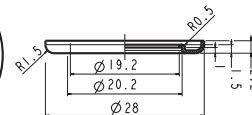

Accessories - Rosette

Accessoires - Colletette

D	d	e	L	E	MATERIAL	FINISH	ITEM CODE
D	d	e	L	E	MATIERE	FINITION	CODE ARTICLE
22,2	16,6	0,8	7,5	0,3	BR	202	167112007
22,2	16,6	0,8	7,5	0,3	BR	13	167112013
22,2	16,6	0,8	7,5	0,3	BR	17	167112134
24	19	0,8	7,5	0,3	BR	01	167108005
24	19	0,8	7,5	0,3	BR	202	167108807
24	19	0,8	7,5	0,3	BR	04	167108808
24	18,1	0,9	7,5	0,3	BR	202	166043007
24	18,1	0,9	7,5	0,3	BR	17	166043033
29	23	1,2	6,3	0,5	BR	01	167120007
29	23	1,2	6,3	0,5	BR	03	167120008
29	23	1,2	6,3	0,5	BR	17	167120033

Dimension in mm unless otherwise stated - Dimension en mm sauf indication contraire

D	d	e	L	E	MATERIAL	FINISH	ITEM CODE
D	d	e	L	E	MATIERE	FINITION	CODE ARTICLE
27	20,1	2,5	-	-	ZM	04	166005008

Dimension in mm unless otherwise stated - Dimension en mm sauf indication contraire

D	d	e	L	E	MATERIAL	FINISH	ITEM CODE
D	d	e	L	E	MATIERE	FINITION	CODE ARTICLE
30	20,1	6	-	-	ZM	04	166003008

Dimension in mm unless otherwise stated - Dimension en mm sauf indication contraire

D	d	e	L	E	MATERIAL	FINISH	ITEM CODE
D	d	e	L	E	MATIERE	FINITION	CODE ARTICLE
22,5	16,6	1,5	7,5	0,3	BR	01	201186
24	18,1	1,5	7,5	0,3	BR	01	201187
25	19,1	1,5	7,5	0,3	BR	01	201188
28	22,1	1,5	7,5	0,3	BR	01	201191
29	23,1	1,5	7,5	0,3	BR	01	201192
35	29,1	1,5	7,5	0,3	BR	01	201194

Dimension in mm unless otherwise stated - Dimension en mm sauf indication contraire

D	d	e	L	E	MATERIAL	FINISH	ITEM CODE
D	d	e	L	E	MATIERE	FINITION	CODE ARTICLE
28	19,2	2,2	-	-	BR	04	166041008

Dimension in mm unless otherwise stated - Dimension en mm sauf indication contraire