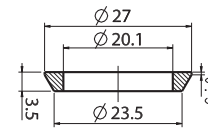

Accessories - Rosette

Accessoires - Colletette

D	d	e	L	E	MATERIAL	FINISH	ITEM CODE
D	d	e	L	E	MATIERE	FINITION	CODE ARTICLE
22,2	16,6	0,8	7,5	0,3	BR	202	167112007
22,2	16,6	0,8	7,5	0,3	BR	13	167112013
22,2	16,6	0,8	7,5	0,3	BR	17	167112134
24	19	0,8	7,5	0,3	BR	01	167108005
24	19	0,8	7,5	0,3	BR	202	167108807
24	19	0,8	7,5	0,3	BR	04	167108808
24	18,1	0,9	7,5	0,3	BR	202	166043007
24	18,1	0,9	7,5	0,3	BR	17	166043033
29	23	1,2	6,3	0,5	BR	01	167120007
29	23	1,2	6,3	0,5	BR	03	167120008
29	23	1,2	6,3	0,5	BR	17	167120033

Dimension in mm unless otherwise stated - Dimension en mm sauf indication contraire

D	d	e	L	E	MATERIAL	FINISH	ITEM CODE
D	d	e	L	E	MATIERE	FINITION	CODE ARTICLE
27	20,1	2,5	-	-	ZM	04	166005008

Dimension in mm unless otherwise stated - Dimension en mm sauf indication contraire

D	d	e	L	E	MATERIAL	FINISH	ITEM CODE
D	d	e	L	E	MATIERE	FINITION	CODE ARTICLE
30	20,1	6	-	-	ZM	04	166003008

Dimension in mm unless otherwise stated - Dimension en mm sauf indication contraire

D	d	e	L	E	MATERIAL	FINISH	ITEM CODE
D	d	e	L	E	MATIERE	FINITION	CODE ARTICLE
22,5	16,6	1,5	7,5	0,3	BR	01	201186
24	18,1	1,5	7,5	0,3	BR	01	201187
25	19,1	1,5	7,5	0,3	BR	01	201188
28	22,1	1,5	7,5	0,3	BR	01	201191
29	23,1	1,5	7,5	0,3	BR	01	201192
35	29,1	1,5	7,5	0,3	BR	01	201194

Dimension in mm unless otherwise stated - Dimension en mm sauf indication contraire

D	d	e	L	E	MATERIAL	FINISH	ITEM CODE
D	d	e	L	E	MATIERE	FINITION	CODE ARTICLE
28	19,2	2,2	-	-	BR	04	166041008

Dimension in mm unless otherwise stated - Dimension en mm sauf indication contraire