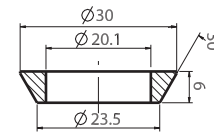

Accessories - Rosette

Accessoires - Colletette

D	d	e	L	E	MATERIAL	FINISH	ITEM CODE
D	d	e	L	E	MATIERE	FINITION	CODE ARTICLE
22,2	16,6	0,8	7,5	0,3	BR	202	167112007
22,2	16,6	0,8	7,5	0,3	BR	13	167112013
22,2	16,6	0,8	7,5	0,3	BR	17	167112134
24	19	0,8	7,5	0,3	BR	01	167108005
24	19	0,8	7,5	0,3	BR	202	167108807
24	19	0,8	7,5	0,3	BR	04	167108808
24	18,1	0,9	7,5	0,3	BR	202	166043007
24	18,1	0,9	7,5	0,3	BR	17	166043033
29	23	1,2	6,3	0,5	BR	01	167120007
29	23	1,2	6,3	0,5	BR	03	167120008
29	23	1,2	6,3	0,5	BR	17	167120033

Dimension in mm unless otherwise stated - Dimension en mm sauf indication contraire

D	d	e	L	E	MATERIAL	FINISH	ITEM CODE
D	d	e	L	E	MATIERE	FINITION	CODE ARTICLE
27	20,1	2,5	-	-	ZM	04	166005008

Dimension in mm unless otherwise stated - Dimension en mm sauf indication contraire

D	d	e	L	E	MATERIAL	FINISH	ITEM CODE
D	d	e	L	E	MATIERE	FINITION	CODE ARTICLE
30	20,1	6	-	-	ZM	04	166003008

Dimension in mm unless otherwise stated - Dimension en mm sauf indication contraire

D	d	e	L	E	MATERIAL	FINISH	ITEM CODE
D	d	e	L	E	MATIERE	FINITION	CODE ARTICLE
22,5	16,6	1,5	7,5	0,3	BR	01	201186
24	18,1	1,5	7,5	0,3	BR	01	201187
25	19,1	1,5	7,5	0,3	BR	01	201188
28	22,1	1,5	7,5	0,3	BR	01	201191
29	23,1	1,5	7,5	0,3	BR	01	201192
35	29,1	1,5	7,5	0,3	BR	01	201194