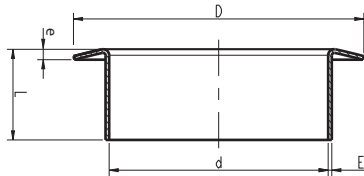

Accessories - Rosette

Accessoires - Colletette

D	d	e	L	E	MATERIAL	FINISH	ITEM CODE
D	d	e	L	E	MATIERE	FINITION	CODE ARTICLE
22,2	16,6	0,8	7,5	0,3	BR	202	167112007
22,2	16,6	0,8	7,5	0,3	BR	13	167112013
22,2	16,6	0,8	7,5	0,3	BR	17	167112134
24	19	0,8	7,5	0,3	BR	01	167108005
24	19	0,8	7,5	0,3	BR	202	167108807
24	19	0,8	7,5	0,3	BR	04	167108808
24	18,1	0,9	7,5	0,3	BR	202	166043007
24	18,1	0,9	7,5	0,3	BR	17	166043033
29	23	1,2	6,3	0,5	BR	01	167120007
29	23	1,2	6,3	0,5	BR	03	167120008
29	23	1,2	6,3	0,5	BR	17	167120033

Dimension in mm unless otherwise stated - Dimension en mm sauf indication contraire

D	d	e	L	E	MATERIAL	FINISH	ITEM CODE
D	d	e	L	E	MATIERE	FINITION	CODE ARTICLE
27	20,1	2,5	-	-	ZM	04	166005008

Dimension in mm unless otherwise stated - Dimension en mm sauf indication contraire

D	d	e	L	E	MATERIAL	FINISH	ITEM CODE
D	d	e	L	E	MATIERE	FINITION	CODE ARTICLE
30	20,1	6	-	-	ZM	04	166003008

Dimension in mm unless otherwise stated - Dimension en mm sauf indication contraire

D	d	e	L	E	MATERIAL	FINISH	ITEM CODE
D	d	e	L	E	MATIERE	FINITION	CODE ARTICLE
22,5	16,6	1,5	7,5	0,3	BR	01	201186
24	18,1	1,5	7,5	0,3	BR	01	201187
25	19,1	1,5	7,5	0,3	BR	01	201188
28	22,1	1,5	7,5	0,3	BR	01	201191
29	23,1	1,5	7,5	0,3	BR	01	201192
35	29,1	1,5	7,5	0,3	BR	01	201194

Dimension in mm unless otherwise stated - Dimension en mm sauf indication contraire

D	d	e	L	E	MATERIAL	FINISH	ITEM CODE
D	d	e	L	E	MATIERE	FINITION	CODE ARTICLE
28	19,2	2,2	-	-	BR	04	166041008

Dimension in mm unless otherwise stated - Dimension en mm sauf indication contraire