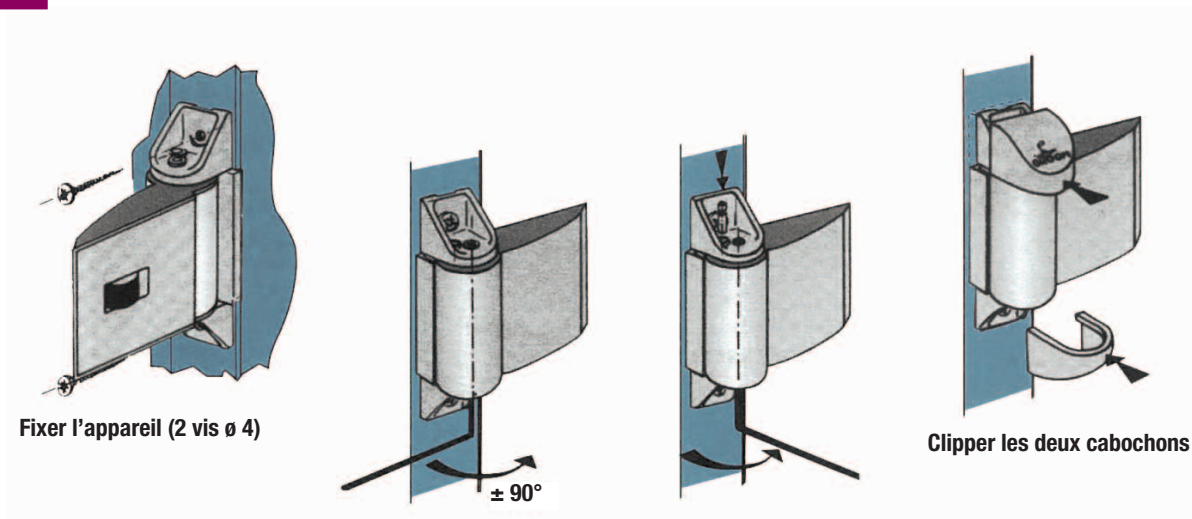

GROOMEX

Ferme-porte à ressort, réglable et réversible, pour portes intérieures légères (20/25 kg)

- Ouverture maximum 130°.
- Prévoir une butée de sol.

> POSE ET RÉGLAGE

Fixer l'appareil (2 vis \varnothing 4)

Tendre et bloquer le ressort.

Vérifier la fermeture de la porte, ajuster si nécessaire.

Clipper les deux cabochons