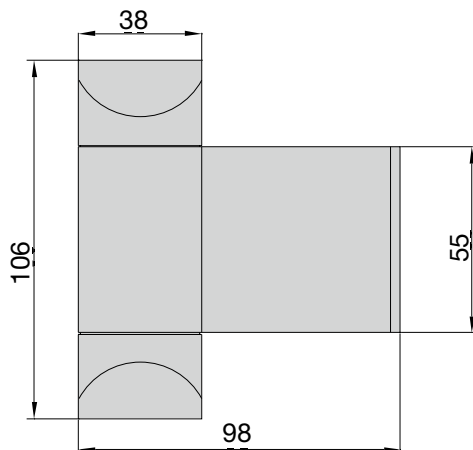

GROOMEX

Ferme-porte à ressort, réglable et réversible, pour portes intérieures légères (20/25 kg)

- Ouverture maximum 130°.
- Prévoir une butée de sol.

> POSE ET RÉGLAGE

Fixer l'appareil (2 vis \varnothing 4)