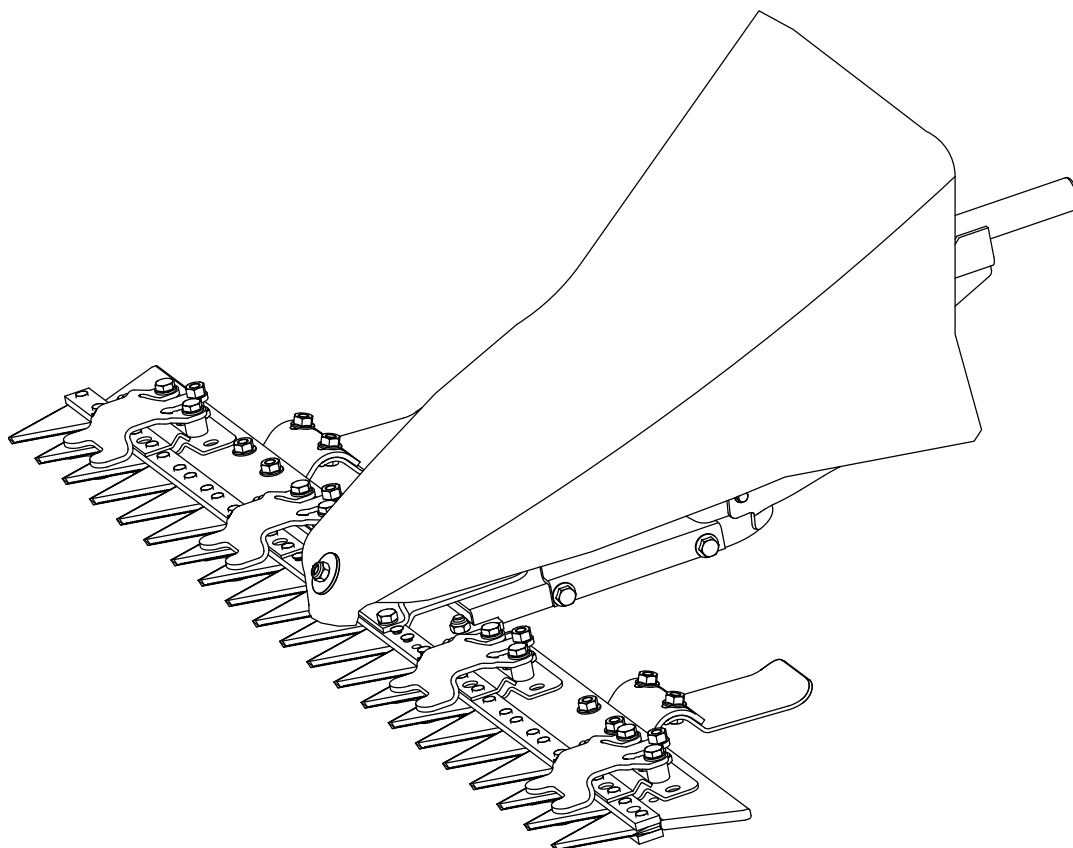

ESPLOSO EXPLODED VIEW

07/2019

BARRA FALCIANTE P70 - M250 EVO