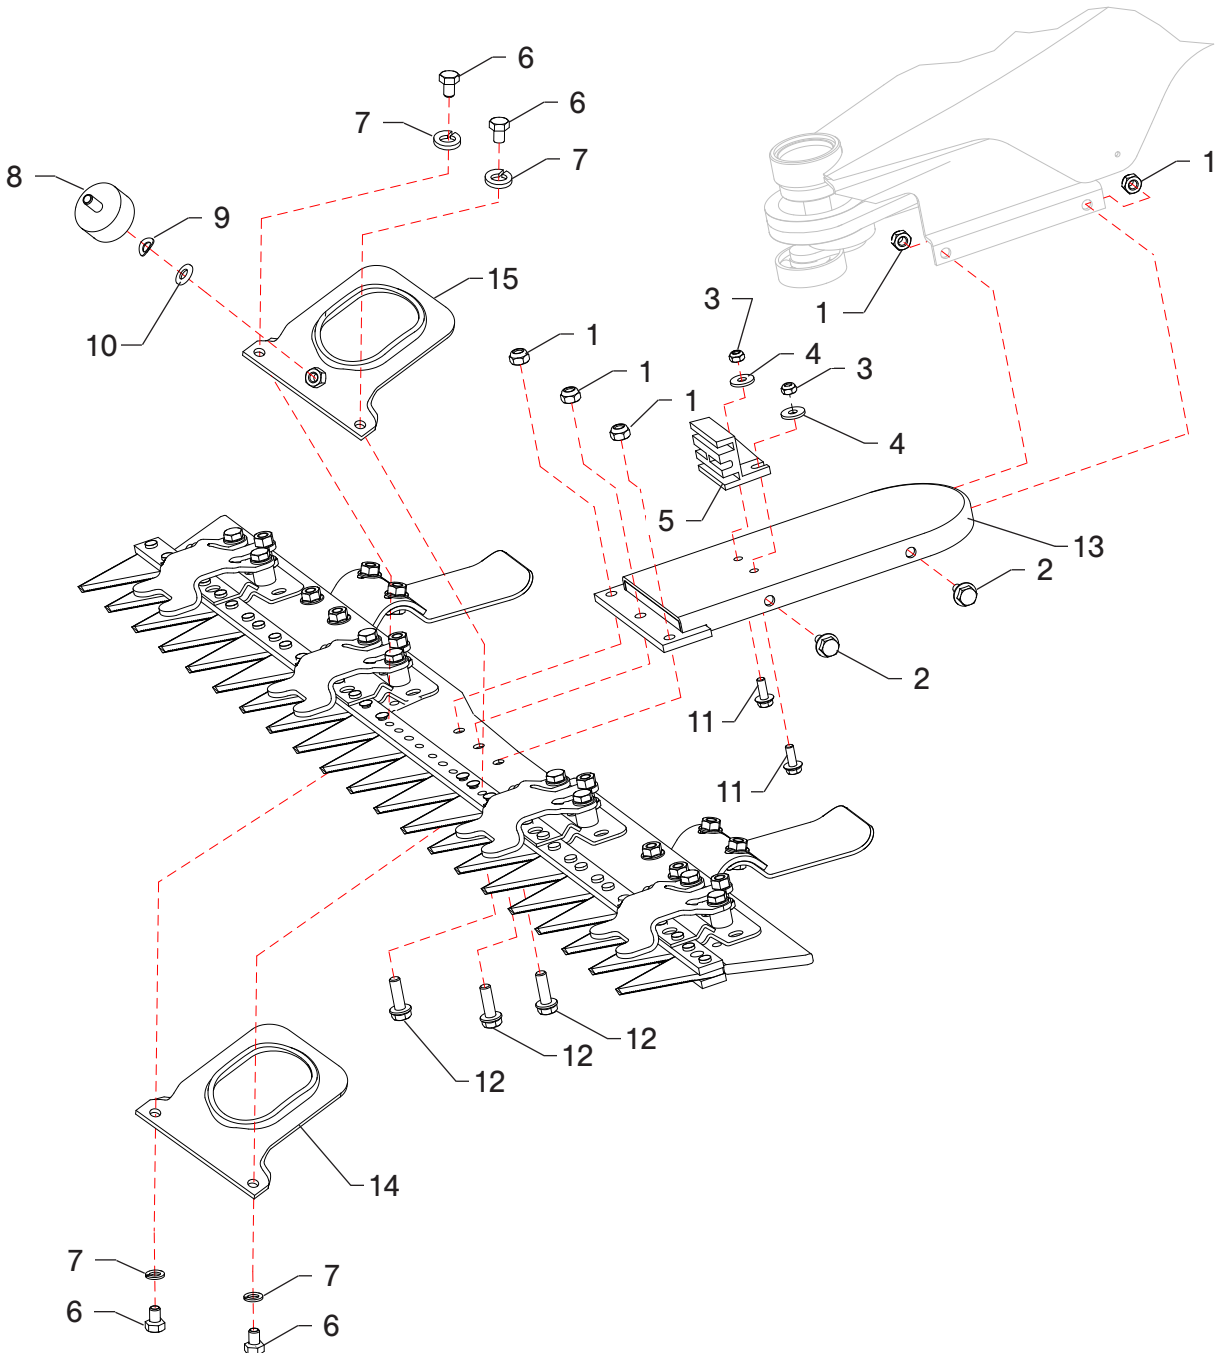

1	814645000	Dado   Nut
2	843818000	Rondella   Washer
3	814644000	Dado   Nut
4	801185000	Anello seeger   Seeger ring
5	261005102	Distanziale   Spacer
6	401400103	Parapolvere   Dust cover
7	270013596	Distanziale   Spacer
8	812594050	Cuscinetto   Bearing
9	401020510	Albero   Shaft
10	401020511	Distanziale   Spacer
11	401020501	Supporto   Support
12	812586000	Cuscinetto   Bearing
13	321005244	Semipuleggia   Semi-pulley
14	321005242	Semipuleggia   Semi-pulley
15	321005240	Semipuleggia   Semi-pulley
16	260005232	Distanziale   Spacer
17	814627000	Dado   Nut
18	401020950	Coperchio   Cover
19	862070010	Vite   Screw
20	321020930	Cofano Spartierba   Hood
21	843713000	Rondella   Washer
22	814588000	Dado   Nut
23	852758000	Tappo   Cap
24	801149000	Anello seeger   Seeger ring
25	270011943	Distanziale   Spacer
26	812632000	Cuscinetto   Bearing
27	801309000	Anello seeger   Seeger ring
28	401020512	Cinghia   Belt
29	401020090	Puleggia eccentrico   Eccentric pulley
30	230005212	Distanziale   Spacer
31	812712000	Cuscinetto   Bearing

1	<b>862724000</b>	Vite   Screw	16	<b>401020260</b>	Piastra   Plate
2	<b>843685000</b>	Rondella   Washer	17	<b>401020259</b>	Piastra   Plate
3	<b>814580000</b>	Dado   Nut	18	<b>862456000</b>	Vite   Screw
4	<b>862555000</b>	Vite   Screw	19	<b>401020258</b>	Premilama inferiore   Lower press blade
5	<b>401020255</b>	Premilama superiore   Upper press blade	20	<b>808866000</b>	Ribattino   Rivet
6	<b>401020254</b>	Boccola   Bushing			
7	<b>401020253</b>	Piastra reg. inferiore   Adj.plate (lower)			
8	<b>814599000</b>	Dado   Nut			
9	<b>401020257</b>	Coltello   Knife			
10	<b>401020256</b>	Piastra reg. superiore   Adj.plate (upper)			
11	<b>401020251</b>	Supporto slitta   Slide connection			
12	<b>401020250</b>	Slitta   Slide			
13	<b>401020265</b>	Piastra   Plate			
14	<b>401020264</b>	Lama   Blade			
15	<b>401020263</b>	Vite   Screw			