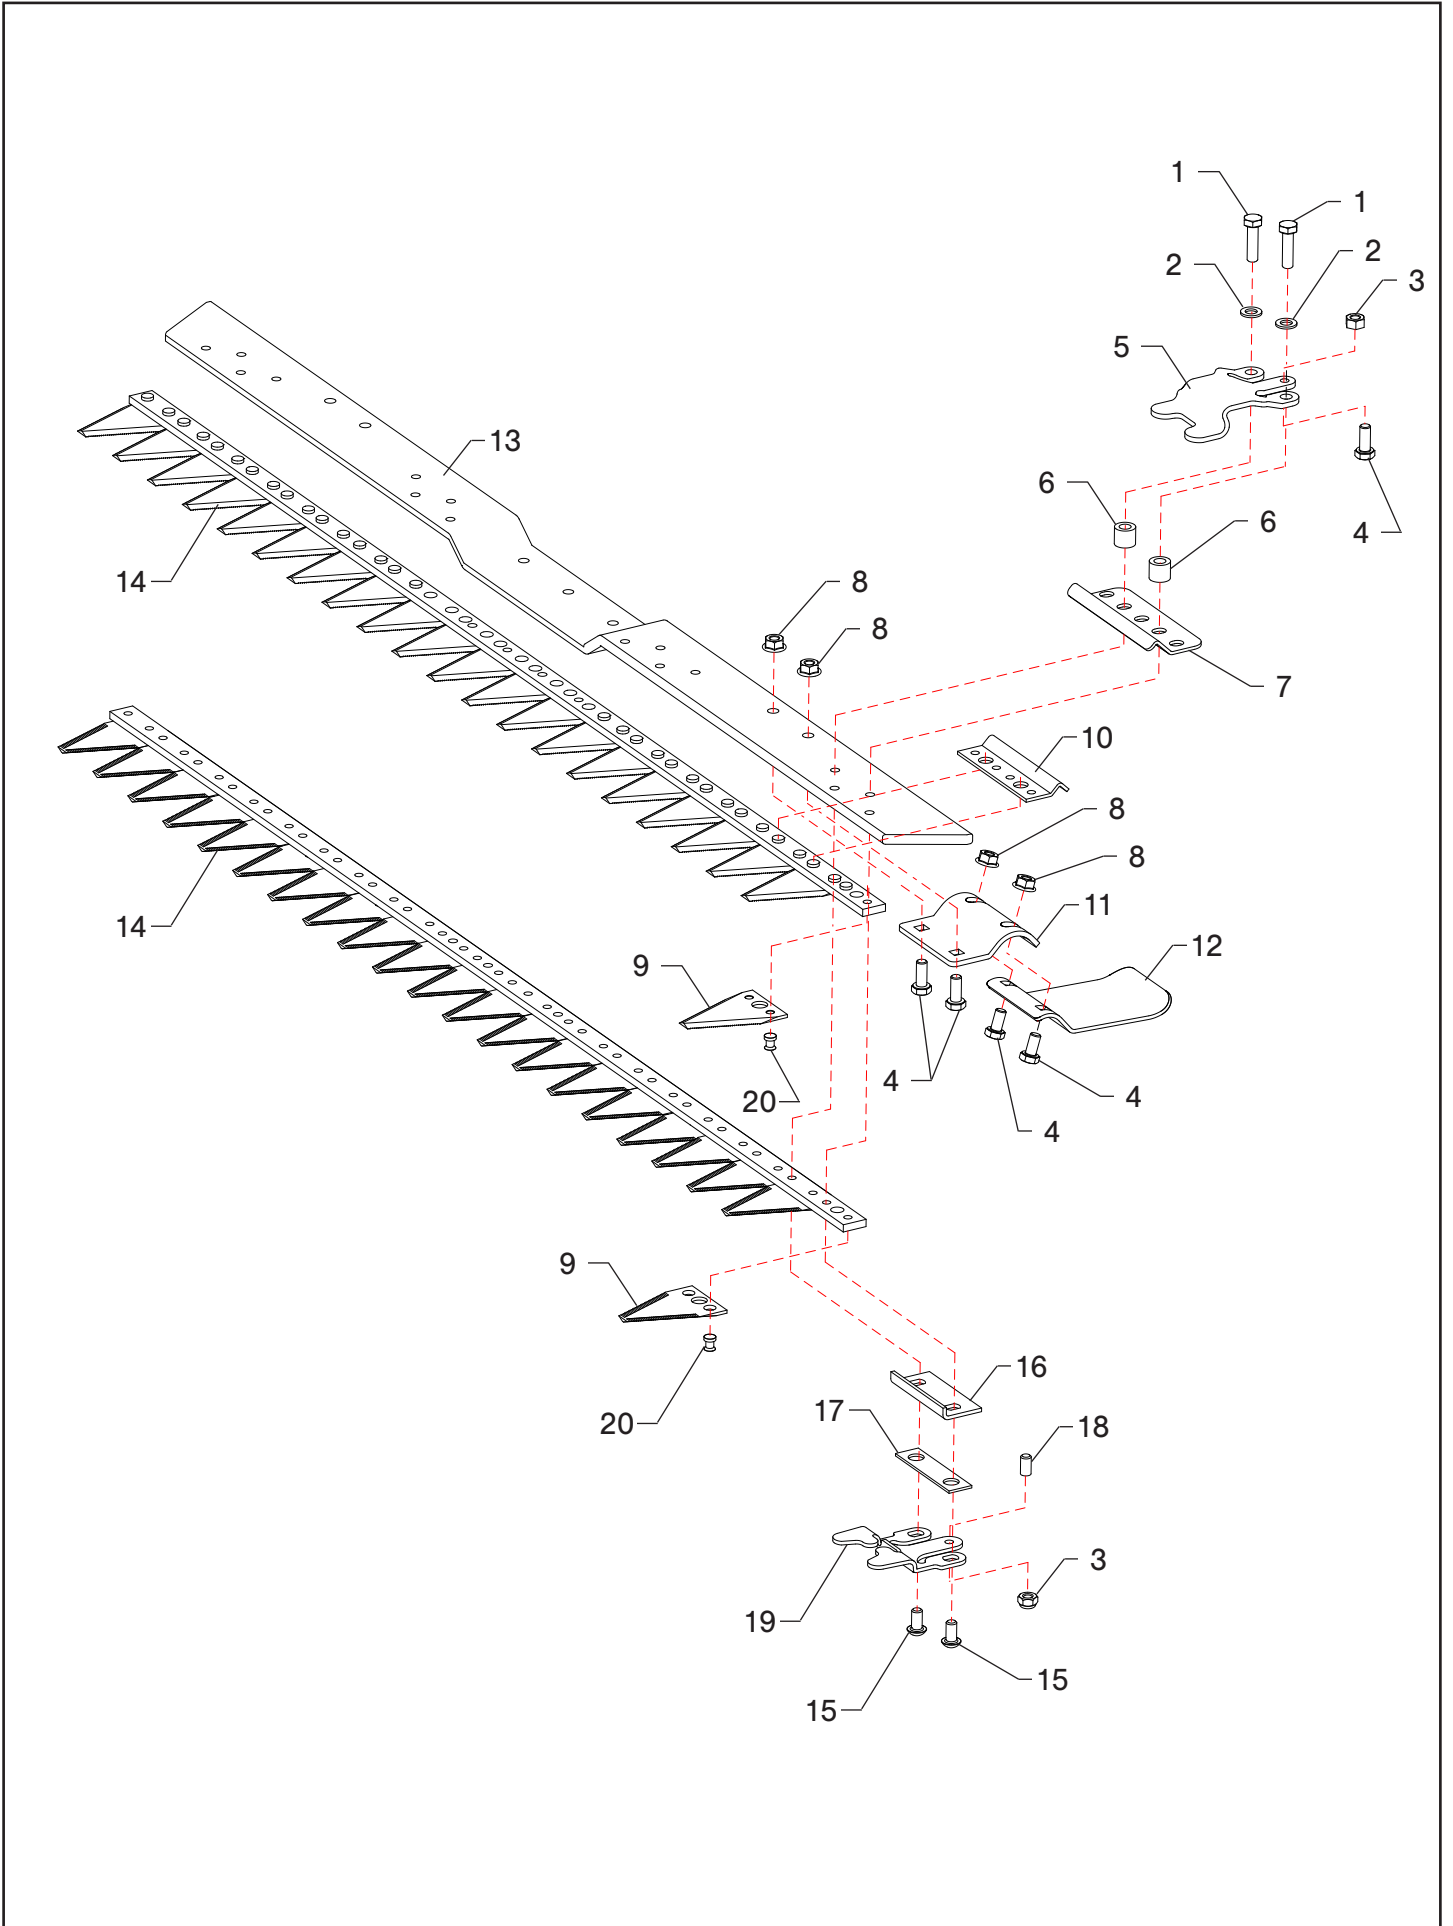

1	814645000	Dado   Nut
2	843818000	Rondella   Washer
3	814644000	Dado   Nut
4	801185000	Anello seeger   Seeger ring
5	261005102	Distanziale   Spacer
6	401400103	Parapolvere   Dust cover
7	270013596	Distanziale   Spacer
8	812594050	Cuscinetto   Bearing
9	401020510	Albero   Shaft
10	401020511	Distanziale   Spacer
11	401020501	Supporto   Support
12	812586000	Cuscinetto   Bearing
13	321005244	Semipuleggia   Semi-pulley
14	321005242	Semipuleggia   Semi-pulley
15	321005240	Semipuleggia   Semi-pulley
16	260005232	Distanziale   Spacer
17	814627000	Dado   Nut
18	401020950	Coperchio   Cover
19	862070010	Vite   Screw
20	321020930	Cofano Spartierba   Hood
21	843713000	Rondella   Washer
22	814588000	Dado   Nut
23	852758000	Tappo   Cap
24	801149000	Anello seeger   Seeger ring
25	270011943	Distanziale   Spacer
26	812632000	Cuscinetto   Bearing
27	801309000	Anello seeger   Seeger ring
28	401020512	Cinghia   Belt
29	401020090	Puleggia eccentrico   Eccentric pulley
30	230005212	Distanziale   Spacer
31	812712000	Cuscinetto   Bearing

1	<b>814588000</b>	Vite   Screw
2	<b>862494000</b>	Vite   Screw
3	<b>814548000</b>	Dado   Nut
4	<b>843619000</b>	Rondella   Washer
5	<b>321020910</b>	Guida   Slide guide
6	<b>862459050</b>	Vite   Screw
7	<b>843667000</b>	Rondella   Washer
8	<b>321020916</b>	Antivibrante   Silent-block
9	<b>843654000</b>	Rondella   Washer
10	<b>843685000</b>	Rondella   Washer
11	<b>862120000</b>	Vite   Screw
12	<b>862685000</b>	Vite   Screw
13	<b>321020135</b>	Supporto barra   Support bar
14	<b>321020216</b>	Piastra inferiore   Lower plate