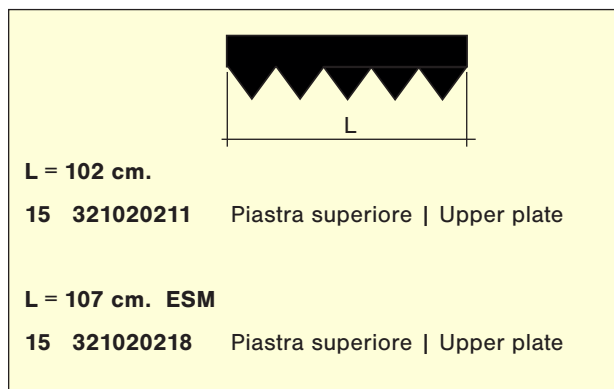

1	814588000	Vite | Screw
2	862494000	Vite | Screw
3	814548000	Dado | Nut
4	843619000	Rondella | Washer
5	321020910	Guida | Slide guide
6	862459050	Vite | Screw
7	843667000	Rondella | Washer
8	321020916	Antivibrante | Silent-block
9	843654000	Rondella | Washer
10	843685000	Rondella | Washer
11	862120000	Vite | Screw
12	862685000	Vite | Screw
13	321020135	Supporto barra | Support bar
14	321020216	Piastra inferiore | Lower plate