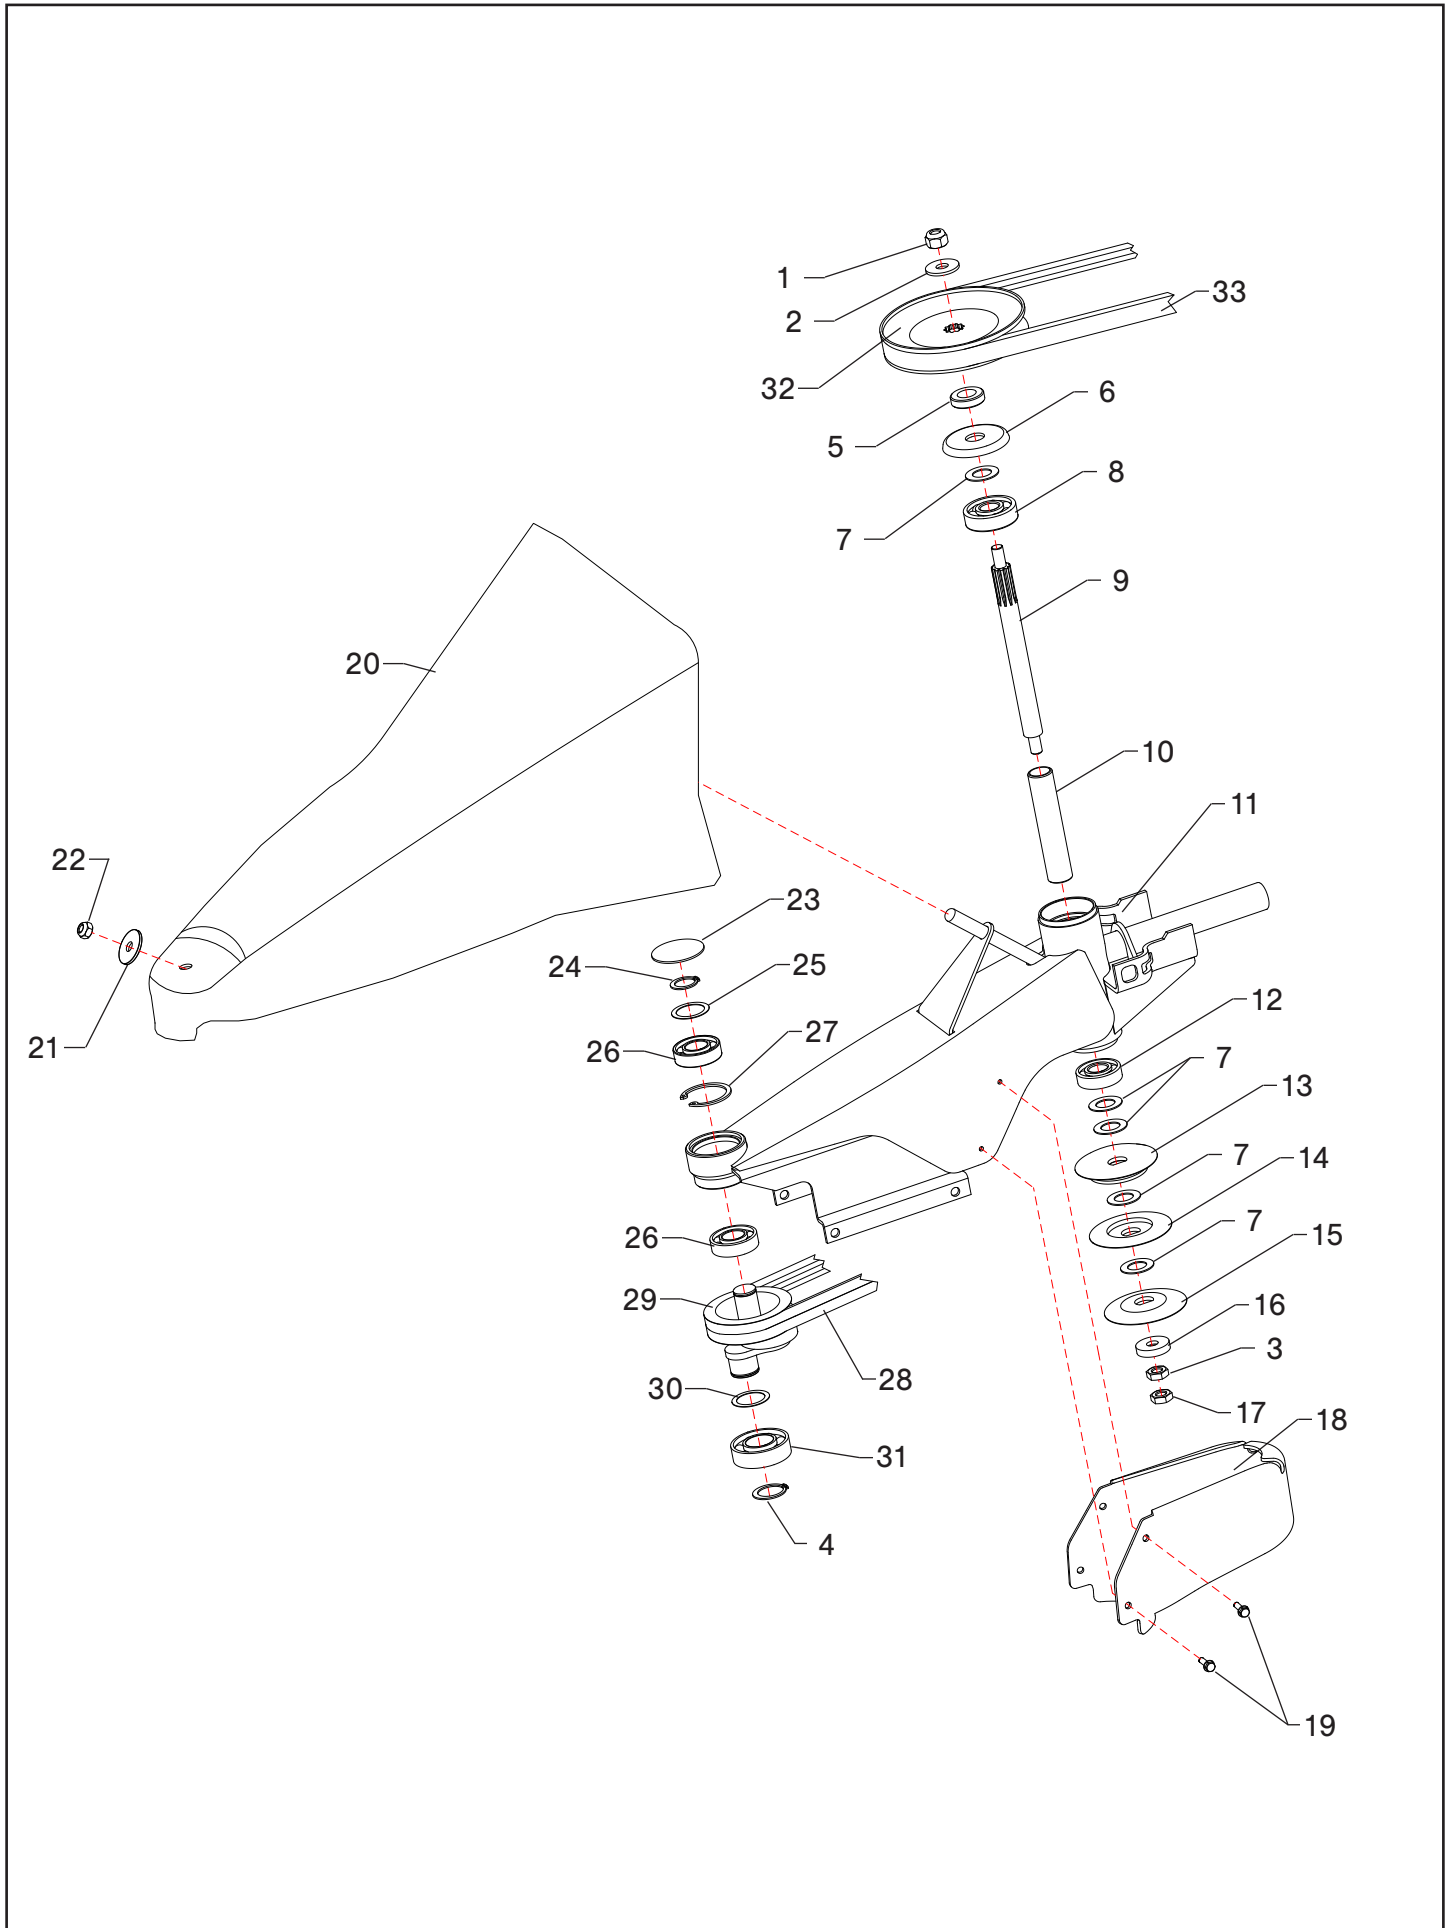

1	814645000	Dado   Nut
2	843818000	Rondella   Washer
3	814644000	Dado   Nut
4	801185000	Anello seeger   Seeger ring
5	261005102	Distanziale   Spacer
6	401400103	Parapolvere   Dust cover
7	270013596	Distanziale   Spacer
8	812594050	Cuscinetto   Bearing
9	401020510	Albero   Shaft
10	401020511	Distanziale   Spacer
11	401020501	Supporto   Support
12	812586000	Cuscinetto   Bearing
13	321005244	Semipuleggia   Semi-pulley
14	321005242	Semipuleggia   Semi-pulley
15	321005240	Semipuleggia   Semi-pulley
16	260005232	Distanziale   Spacer
17	814627000	Dado   Nut
18	401020950	Coperchio   Cover
19	862070010	Vite   Screw
20	321020930	Cofano Spartierba   Hood
21	843713000	Rondella   Washer
22	814588000	Dado   Nut
23	852758000	Tappo   Cap
24	801149000	Anello seeger   Seeger ring
25	270011943	Distanziale   Spacer
26	812632000	Cuscinetto   Bearing
27	801309000	Anello seeger   Seeger ring
28	401020512	Cinghia   Belt
29	401020090	Puleggia eccentrico   Eccentric pulley
30	230005212	Distanziale   Spacer
31	812712000	Cuscinetto   Bearing

1	<b>814588000</b>	Vite   Screw
2	<b>862494000</b>	Vite   Screw
3	<b>814548000</b>	Dado   Nut
4	<b>843619000</b>	Rondella   Washer
5	<b>321020910</b>	Guida   Slide guide
6	<b>862459050</b>	Vite   Screw
7	<b>843667000</b>	Rondella   Washer
8	<b>321020916</b>	Antivibrante   Silent-block
9	<b>843654000</b>	Rondella   Washer
10	<b>843685000</b>	Rondella   Washer
11	<b>862120000</b>	Vite   Screw
12	<b>862685000</b>	Vite   Screw
13	<b>321020135</b>	Supporto barra   Support bar
14	<b>321020216</b>	Piastra inferiore   Lower plate