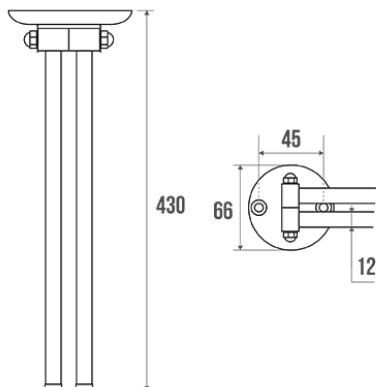

Fiche technique

Informations

Désignation	ECO - Porte-serviettes 2 barres mobiles, Chromé
Référence	821125

Description

Tube acier chromé Ø 12 mm.

Parfaitement adapté pour l'usage en Collectivités.

Caractéristiques techniques

Matière	Acier
Finition	Chromé
Dimensions	430 mm
Poids brut	0.220 kg
Conditionnement	Sachet plastique neutre
Garantie	1 an
Gencod	3563398211252
Code douanier	7324900010
Notice	Aucune notice disponible

Conseils de pose et entretien