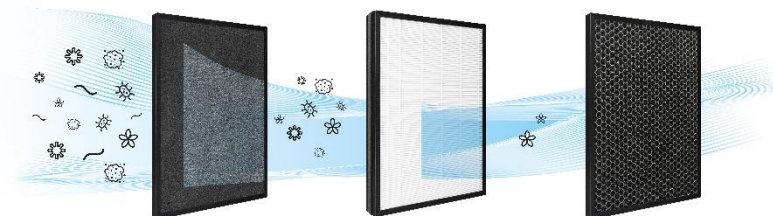

- ✓ Couleur : blanc
- ✓ Puissance : 34 W
- ✓ Utilisation possible pour une pièce jusqu'à 75 m²
- ✓ Filtration Pure Air Boost
- ✓ Elimination des particules 99,5% : odeurs, fumée, bactéries, allergènes et poussières
- ✓ Triple filtration : préfiltre, HEPA et charbon actif
- ✓ Filtration de l'air (CADR) : 330 m³/h
- ✓ Le capteur PM 2,5 mesure la qualité de l'air
- ✓ Changement de couleur de la LED en fonction du niveau de pureté de la pièce en temps réel
- ✓ 4 vitesses de sortie d'air
- ✓ Fonction nuit
- ✓ Indicateur de changement de filtre
- ✓ Fonction sécurité enfants
- ✓ Silencieux : 22 dB(A)

Dim produit : 35 x 50 cm
Poids net : 6,13 Kg
Dim emballage : 41,2 x 58,7 x 28,2 cm
Poids brut : 7,63 Kg
Colisage : 1
Code produit : 954601000
Gencod : 8 414 234 546 012

Excellent

Moyen

Bon

Mauvais