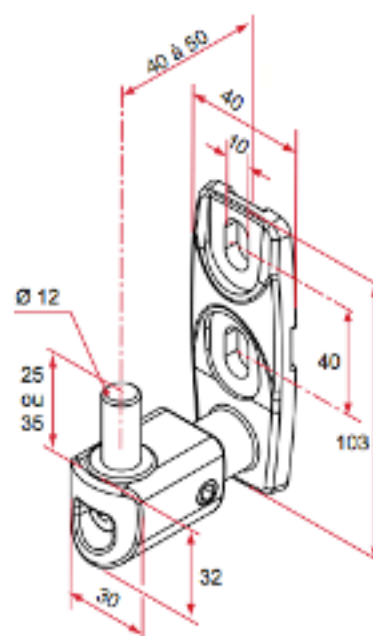

Gonds réglables à visser type L

Longueur de saillie
40 à 50 mm

Longueur de saillie
47 à 60 mm

Longueur de saillie
60 à 85 mm