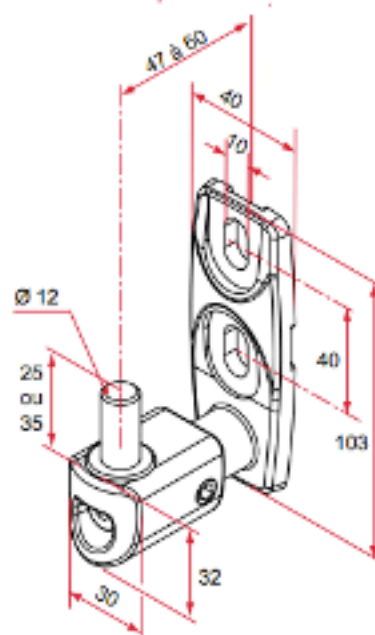

Gonds réglables à visser type L

Longueur de saillie
40 à 50 mm

Longueur de saillie
47 à 60 mm

Longueur de saillie
60 à 85 mm