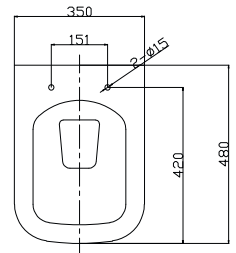

KRAMER®

Belvoye 1899

REF. CVS2262

CUVETTE SUSPENDUE

Description :

Livrée avec abattant thermotur extra-fin charnières en acier inoxydable, déclipable et avec frein de chute.

Livrée avec kit de fixation (par le dessus)

Recommandations d'utilisation :

Fixation sur support.

Largeur (cm) : 35

Longueur (cm) : 36,5

Profondeur (cm) : 48

Poids (kg) : 31

Matières des différents composants : Porcelaine

Couleur : Blanc

Accessoire(s) fourni(s) : Abattant, kit fixation

Fonctionnement du produit (secteur, pile, ...) : N/A

Puissance : N/A

Durée de la garantie : 10 ans

Conditionnement : 18 pièces / palette | 120x130cm

Normes : N/A

Les + produits :