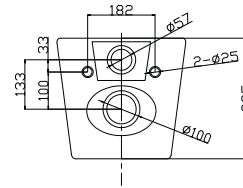

KRAMER®

Belvoye 1899

REF. CVS2262

CUVETTE SUSPENDUE

Description :

Livrée avec abattant thermotur extra-fin charnières en acier inoxydable, déclipable et avec frein de chute.

Livrée avec kit de fixation (par le dessus)

Recommandations d'utilisation :

Fixation sur support.

Largeur (cm) : 35

Longueur (cm) : 36,5

Profondeur (cm) : 48

Poids (kg) : 31

Matières des différents composants : Porcelaine

Couleur : Blanc

Accessoire(s) fourni(s) : Abattant, kit fixation

Fonctionnement du produit (secteur, pile, ...) : N/A

Puissance : N/A

Durée de la garantie : 10 ans

Conditionnement : 18 pièces / palette | 120x130cm

Normes : N/A

Les + produits :