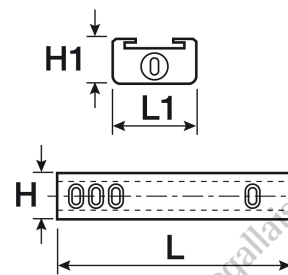

ART. - ITEM

AGCL001**Glissière pour réfrigérateur encastré**

Permette l'apertura simultanea dell'anta del mobile e del frigorifero.

Finitura: plastica bianca.

Il permet l'ouverture simultanée de la porte du meuble et du réfrigérateur. Finition: plastique blanc.

DATI TECNICI/DONNÉES TECHNIQUES mm

H	26
H1	20
L	108
L1	38

COD.	DESCRIZIONE / DESCRIPTION	
agcl001	KIT GLISSIERE POUR RÉFRIGÉRATEUR ENCASTRÉ	1xPC