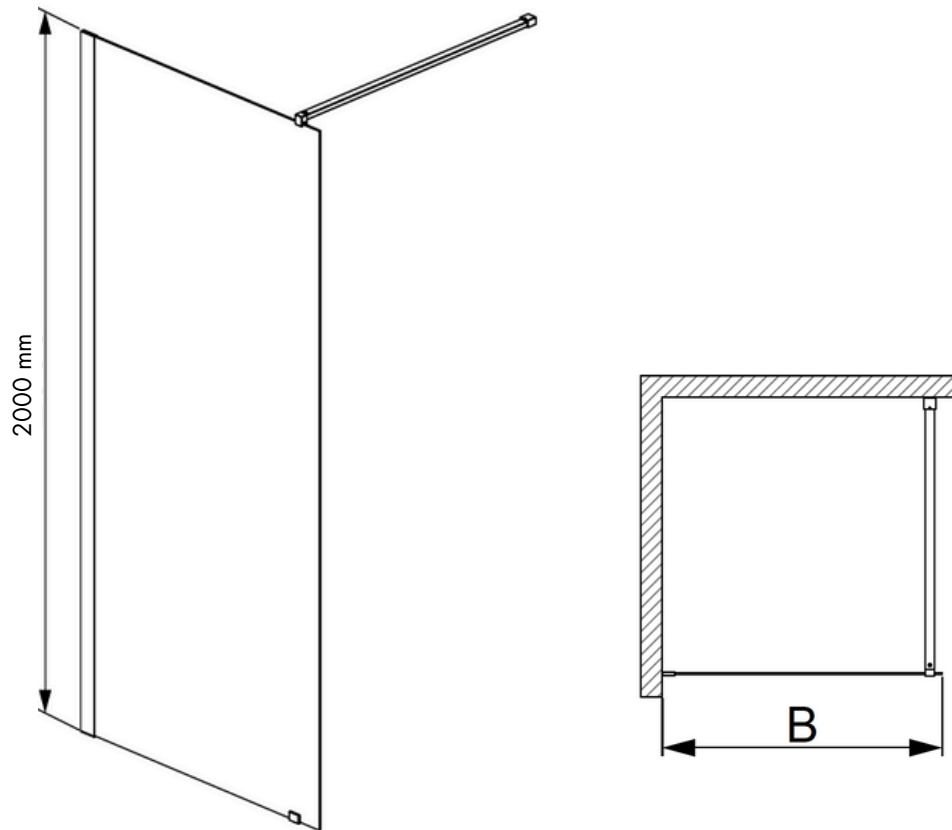

FRISBEE

LEDA

Paroi fixe / réversible

Modèle	B	Profilé Argent Brillant		Profilé Noir Mat	
		Vitrage Transparent	Vitrage sérigraphie Végétal Blanc	Vitrage sérigraphie Végétal Noir	Vitrage Transparent
600	580 - 600	L13FR702133	L13FR702163	L13AYWS6033	L13AYWS6035
700	680 - 700	L13FR702233	L13FR702263	L13AYWS7033	L13AYWS7035
800	780 - 800	L13FR700133	L13FR700163	L13AYWS8033	L13AYWS8035
900	880 - 900	L13FR700233	L13FR700263	L13AYWS9033	L13AYWS9035
1000	980 - 1000	L13FR700333	L13FR700363	L13AYWS1033	L13AYWS1035
1200	1180 - 1200	L13FR702333	L13FR702363	L13AYWS1233	L13AYWS1235
1400	1380 - 1400	L13FR702433	L13FR702463	L13AYWS1433	L13AYWS1435