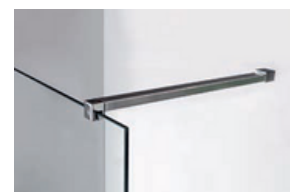

Paroi fixe / réversible

Profilé mural sans vis apparentes

Barre de stabilisation murale fixation sur verre fournie.

Barre de stabilisation plafond L13ST7103 (option)

## DESCRIPTION :

- Hauteur: 200 cm
- Épaisseur vitrage : 6 mm
- Barre porte-serviettes L. 50 cm
- Avec barre de renfort L. 120 cm recoupable