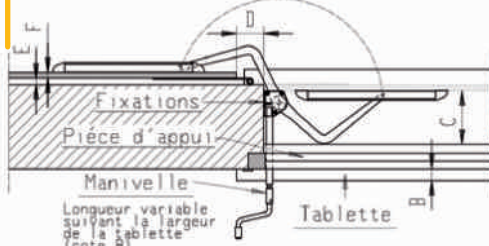

9410 | BlocBoy

Vis de fixation sur le volet, contre plaque volet et plaque de protection du tableau fournis.

REF.	DESIGNATION	FINITION	REMARQUES	 mm	 mm	 Kg 100 p.	
152400	BlocBoy "classique"	Epoxy Noir	Traité anticorrosion	5	8	110	1
152410	BlocBoy "classique"	Epoxy Blanc	Traité anticorrosion	5	8	110	1

Cotes en mm

Plaque de fixation fournie. Vis de fixation et contre plaque non fournie.

REF.	DESIGNATION	FINITION	REMARQUES	 mm	 mm	 Kg 100 p.	
152430	BlocBoy "Basic" sachet de 2	AZ	Traité anticorrosion	5	4	187	1x2
152450	Contre plaque BlocBoy "Basic"	AZ	Traité anticorrosion	5	4	15	10

Cotes en mm / Vendu en sachets par 2 (2 BlocBoy «basic» par boîte)

9400 | SystèmeBoy

vis de fixation et manivelle fournies

REF.	DESIGNATION	FINITION	REMARQUES	 mm	 mm	 Kg 100 p.	
152240	SystèmeBoy Gauche	Aluminium Anodisé	Epaisseur mur maxi 400 mm	5	6	125	1
152250	SystèmeBoy Droit	Aluminium Anodisé	Epaisseur mur maxi 400 mm	5	6	125	1
152320	Kit allonge de 650 mm	Aluminium Anodisé	Epaisseur mur maxi 600 mm			53	1
152340	Kit allonge de 850 mm	Aluminium Anodisé	Epaisseur mur maxi 800 mm			70	1
152280	Manivelle	Chromée				17	1
152300	Manivelle articulée	Chromée				20	1

Cotes en mm

9000 | BarVolet

BarVolet 6

BarVolet 4

BarVolet VR

REF.	DESIGNATION	FINITION	REMARQUES	 mm	 Kg 100 p.	
154100	BarVolet 6	AZ Noir	Volets 2 vantaux, 6 points de fixation, antidégondable, largeur tableau 800 à 1400 mm	6	400	1
154110	BarVolet 6	AZ Noir	Volets 1 vantail, 4 points de fixation, antidégondable, largeur tableau 400 à 850 mm	6	250	1
154020	BarVolet 4	Epoxy Blanc	Volets 2 vantaux, 4 points de fixation	4	87	1
154040	BarVolet 4	Epoxy Noir	Volets 2 vantaux, 4 points de fixation	4	87	1
154200	BarVolet VR	Epoxy Blanc	Volet roulant, Livrée avec Gâche en acier zingué	5	33	1
154220	BarVolet VR	Epoxy Marron	Volet roulant, Livrée avec Gâche en acier zingué	5	33	1