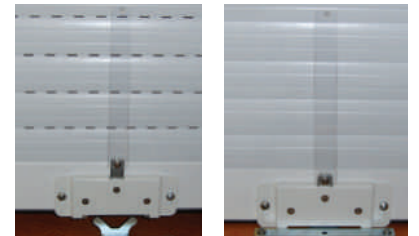

9000 | BarVolet

BarVolet VR

REF.	DESIGNATION	FINITION	REMARQUES	mm	Kg 100 p.	
154100	BarVolet 6	AZ Noir	Volets 2 vantaux, 6 points de fixation, antidégondable, largeur tableau 800 à 1400 mm	6	400	1
154110	BarVolet 6	AZ Noir	Volets 1 vantail, 4 points de fixation, antidégondable, largeur tableau 400 à 850 mm	6	250	1
154020	BarVolet 4	Epoxy Blanc	Volets 2 vantaux, 4 points de fixation	4	87	1
154040	BarVolet 4	Epoxy Noir	Volets 2 vantaux, 4 points de fixation	4	87	1
154200	BarVolet VR	Epoxy Blanc	Volet roulant, Livrée avec Gâche en acier zingué	5	33	1
154220	BarVolet VR	Epoxy Marron	Volet roulant, Livrée avec Gâche en acier zingué	5	33	1

Cotes en mm