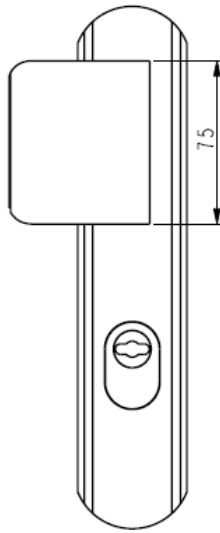

P534 / 1338L / 6349