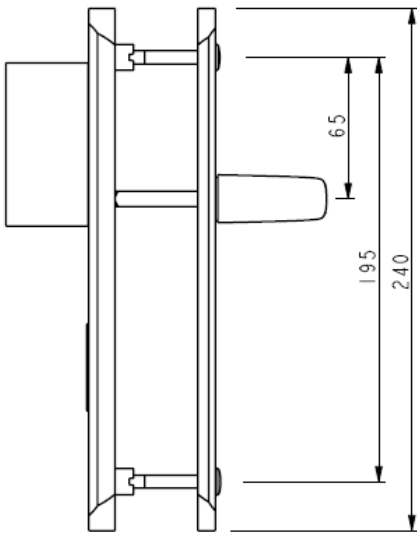

P534 / 1338L / 6349