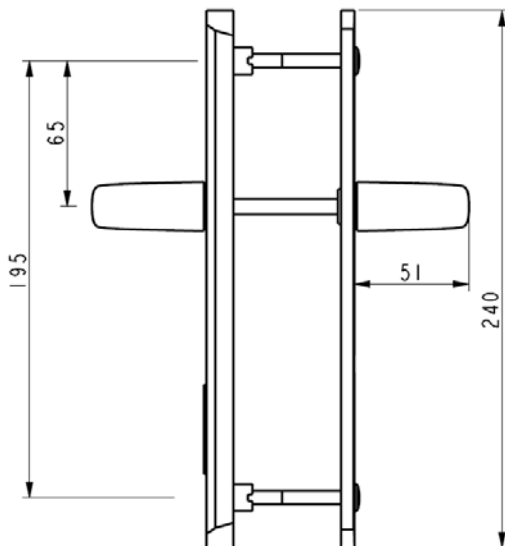

1338L / 6359