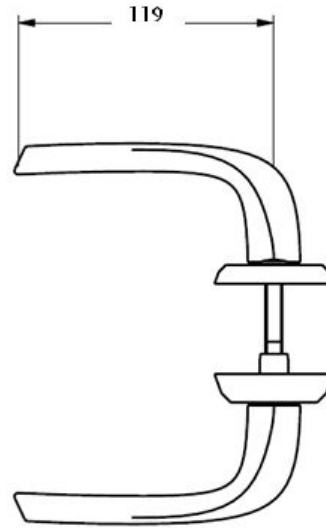

## GAMME

- Disponible en 3 finitions : Argent, Anodinox, Champagne
- Disponible en double béquille, poignée palière ou plaque aveugle côté extérieur
- Disponible sur plaque étroite : Carré de 7 ou 8 mm Epaisseur de porte 38 à 48 mm ou 58 à 68 mm Finitions : Argent, Anodinox, Champagne ou laqué blanc

## DESCRIPTIF TECHNIQUE

- Fixation par 2 vis traversantes M6 fournies pour porte épaisseur 40 mm
- Piliers solidarisés avec pastille anti-perçage
- Plaque extérieure en aluminium massif épaisseur 12 mm
- Plaque intérieure en aluminium massif
- Protecteur de cylindre en acier inoxydable, réglable par vis pointeau
- Entraxe serrure : 70 mm
- Fourni avec carré de 7 mm
- Peut être associé à un demi-ensemble intérieur sur rosace à fixation traversante entraxe 38 mm

**1338L / 6349**

**P534 / 1338L / 6349**

**1338L / 6359**