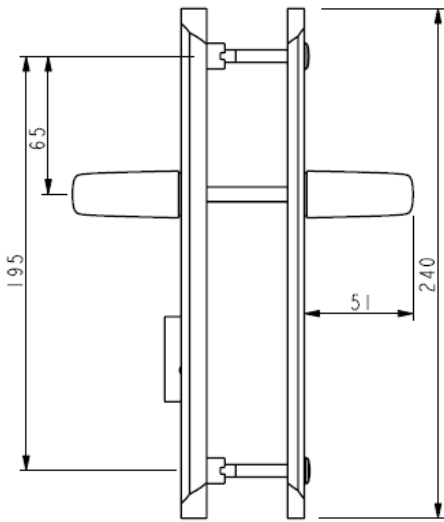

ASSA ABLOY is the global leader in door opening solutions, dedicated to satisfying end-user needs for security, safety and convenience.*

*ASSA ABLOY est le leader mondial des solutions d'accès destinées à répondre aux exigences de sécurité, de protection et de confort de l'utilisateur final.

1338L / 6349