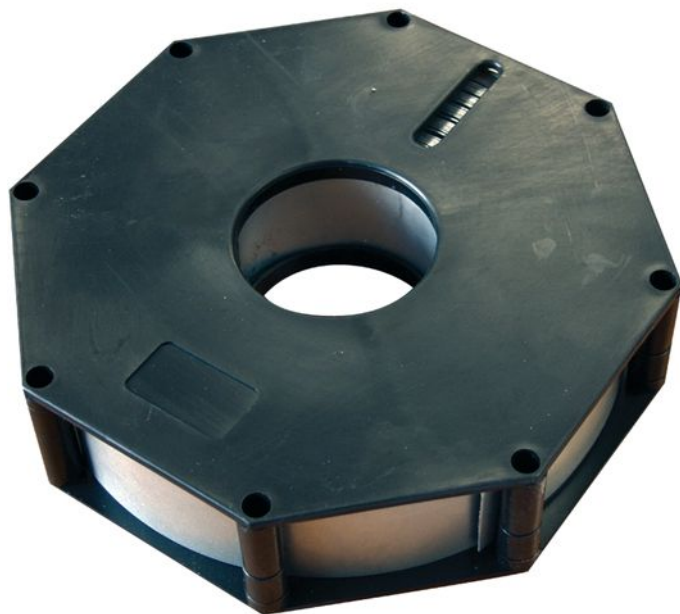

**Description et principales caractéristiques techniques**

- Feuillard acier galvanisé, larg. 40 mm
- Epaisseur : 6/10e
- Longueur : 5 m environ
- Livré avec dérouleur

**Dimensions (mm) :**

Dimensions (H x L x P) : 40 x 40 x 5000

EVICOM se réserve le droit de modifier sans préavis les caractéristiques des produits présentés. Document non contractuel

**Produits associés :**

**F CE 0001**

Fixation simple type cheminée

**F CE 0002**

Fixation double type cheminée

**F MA 4020**

Mât emboîtable de 2 m et diamètre 40 mm

**F TU 0741/A**

Tuile aluminium couleur brique + cône d'étanchéité