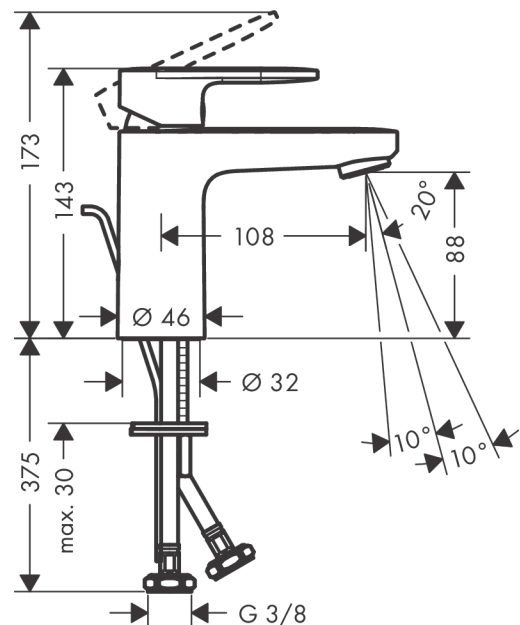

Plan géométral