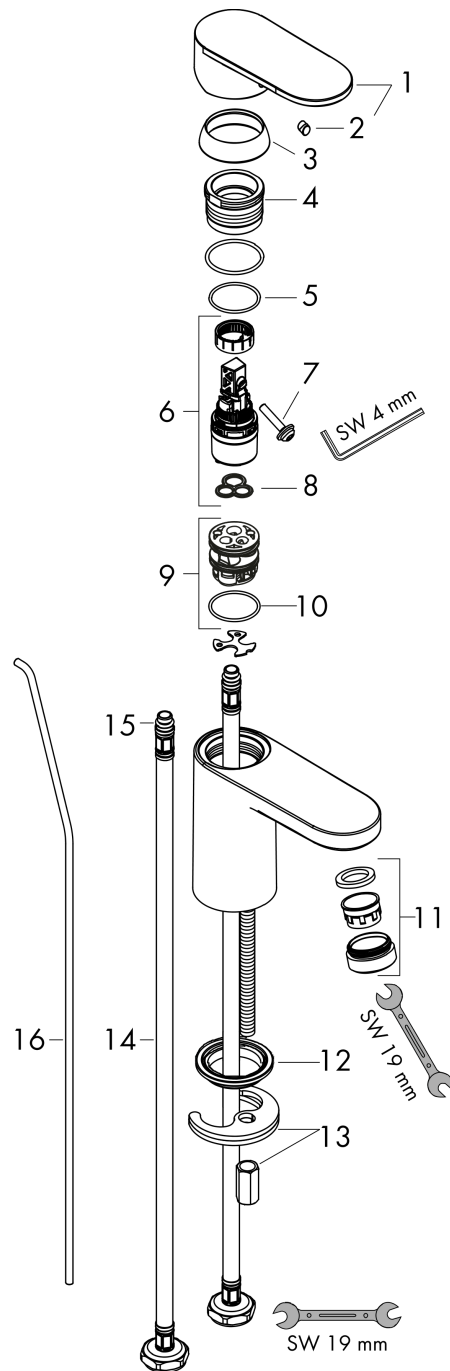

Vernis Blend

Mitigeur de lavabo 100 CoolStart avec tirette et vidage synthétique

Surfaces: chromé Numéro d'article: 71585000

Vue éclatée

Année de construction: >01/21

Vernis Blend

Mitigeur de lavabo 100 CoolStart avec tirette et vidage synthétique

Surfaces: **chromé** Numéro d'article: **71585000**

Liste des pièces détachées

Année de construction: >01/21

Pos.	Description	Numéro d'article	GP	UE
1	poignée	93678000	-	1
2	cache vis	96338000	-	1
3	rosace	93680000	-	1
4	écrou à six pans	93681000	-	1
5	joint torique 24x1,5	98434000	-	1
6	cartouche cpl.	97685000	-	1
7	vis	95140000	-	1
8	joint	98865000	-	1
9	adapteur pour cartouche	98866000	-	1
10	joint torique 23x2	98398000	-	1
11	mousseur pivotant M24x1 (5 l/min)	93834000	-	1
12	joint Ø 42	98722000	-	1
13	fixation cpl.	96016000	-	1
14	flexible de raccordement 600 mm M8x0,75 G3/8	96556000	-	1
15	joint torique 7x1,5	98422000	-	1
16	tirette	93683000	-	1
a	vidage lavabo	92168000	-	1