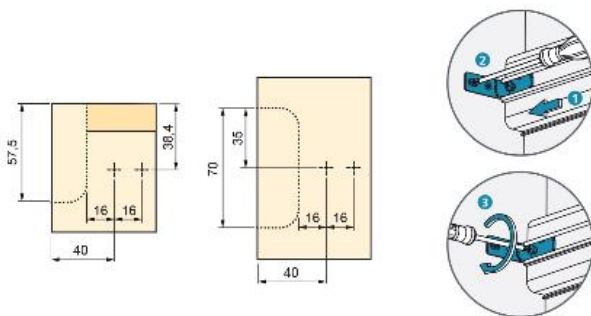

Fiche technique du produit

Équerre avec boulon à expansion pour profil Gola-E

Accessoires Gola-E courbe horizontal

Spécifications

	Cod.	Finition
50	8923505	Zingué

Croquis

Produits indispensables

Profil supérieur

		Cod.	Finition
4 m	8	8900060	Anodisé brillant
4 m	8	8900062	Anodisé mat
4 m	8	8900035	Gris anthracite
4 m	8	8900012	Peint en blanc

Profil central

		Cod.	Finition
4 m	6	8900160	Anodisé brillant
4 m	6	8900162	Anodisé mat
4 m	6	8900135	Gris anthracite
4 m	6	8900112	Peint en blanc