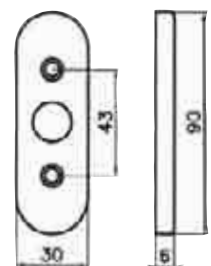

Ligne LC

Pour la fenêtre (bois, PVC, aluminium)

Ensemble LC étroit

Béquille LC sur platine

Béquille LC sur platine avec indexation pour cadre oscillo-battant

Bouton LC sur platine

FINITIONS : inox satiné (LC 90) ou inox poliglance (LC 100)

18/12 316 L