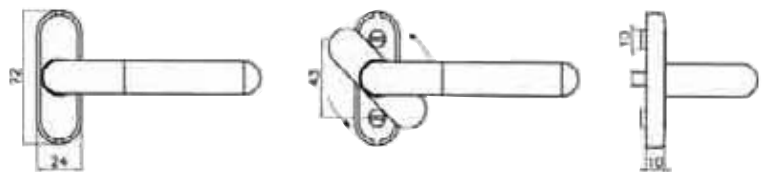

Ligne LC

Pour la fenêtre (bois, PVC, aluminium)

Ensemble LC étroit

Béquille LC sur platine

Béquille LC sur platine avec indexation pour cadre oscillo-battant

Bouton LC sur platine

FINITIONS : inox satiné (LC 90) ou inox poliglance (LC 100)

18/12 316 L