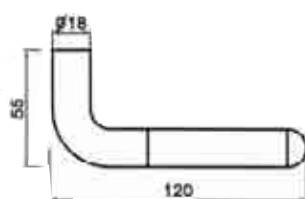

Ligne LC

Pour la fenêtre (bois, PVC, aluminium)

Ensemble LC étroit

Béquille LC sur platine

Béquille LC sur platine avec indexation pour cadre oscillo-battant

Bouton LC sur platine

FINITIONS : inox satiné (LC 90) ou inox poliglance (LC 100)

18/12 316 L