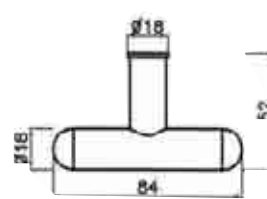

Ligne LC

Pour la fenêtre (bois, PVC, aluminium)

Ensemble LC étroit

Béquille LC sur platine

Béquille LC sur platine avec indexation pour cadre oscillo-battant

Bouton LC sur platine

FINITIONS : inox satiné (LC 90) ou inox poliglance (LC 100)

18/12 316 L