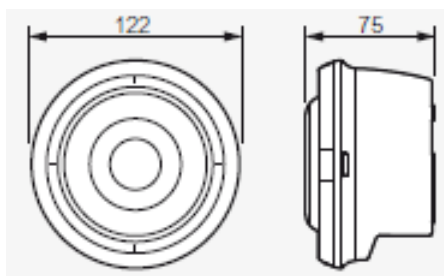

Diffuseur sonore et lumineux non autonome

Désignation	Diffuseur sonore et lumineux non autonome
Référence	957 240
Série	DS + Flash
Fonction	Alarme sonore et visuelle d'évacuation
Diffuseur sonore interne	Classe B (90 dB à 2 m)
Diffuseur lumineux interne	Rouge
Certification	CE DPC, NF SSI
Conforme aux normes	NF EN 54-3, NF S 32-001
Pose	Saillie
Classe	II
Degrés de protection	IP 42 / IK 07
Alimentation	12, 24 et 48 Vcc
Consommation	12 Vcc = 23 mA 24 Vcc = 22 mA 48 Vcc = 23 mA
Dimensions L x P (mm)	122 x 75