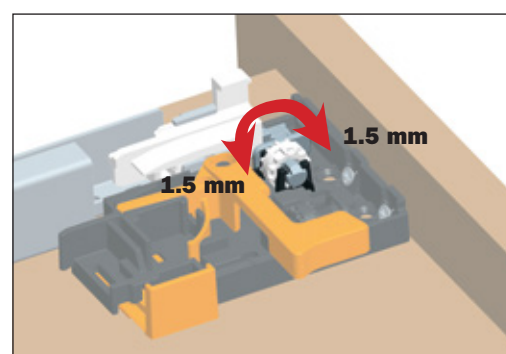

## Fixation clip

Y = Min. 15 mm

## Réglage de la tablette

Réglage vertical  
+ 2.5 mm

Réglage latéral  
+ 1.5 mm - 1.5 mm

Réglage frontal  
+ 2 mm - 2 mm