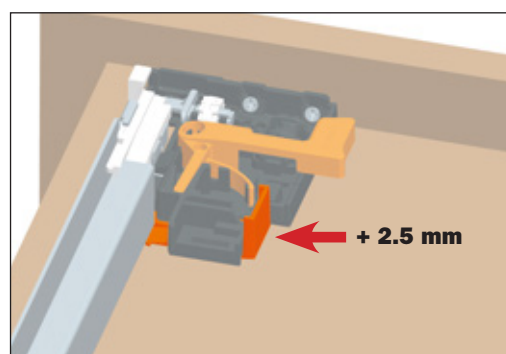

## Fixation clip

Y = Min. 15 mm

## Réglage de la tablette

Réglage vertical  
+ 2.5 mm

Réglage latéral  
+ 1.5 mm - 1.5 mm

Réglage frontal  
+ 2 mm - 2 mm