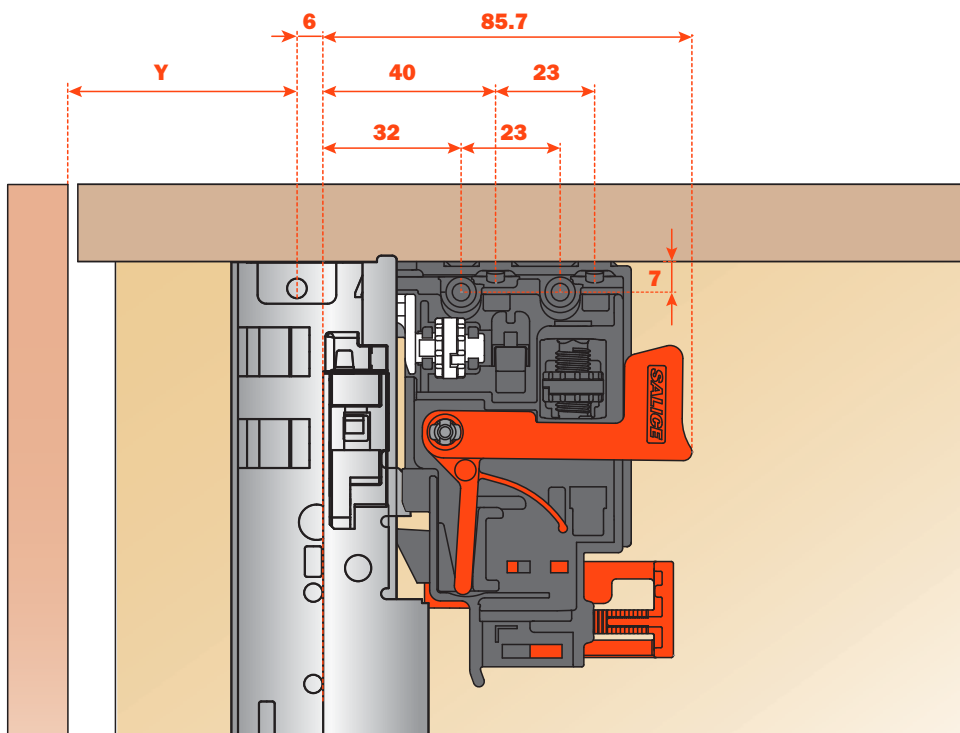

## Fixation clip

Y = Min. 15 mm

## Réglage de la tablette

Réglage vertical  
+ 2.5 mm

Réglage latéral  
+ 1.5 mm - 1.5 mm

Réglage frontal  
+ 2 mm - 2 mm