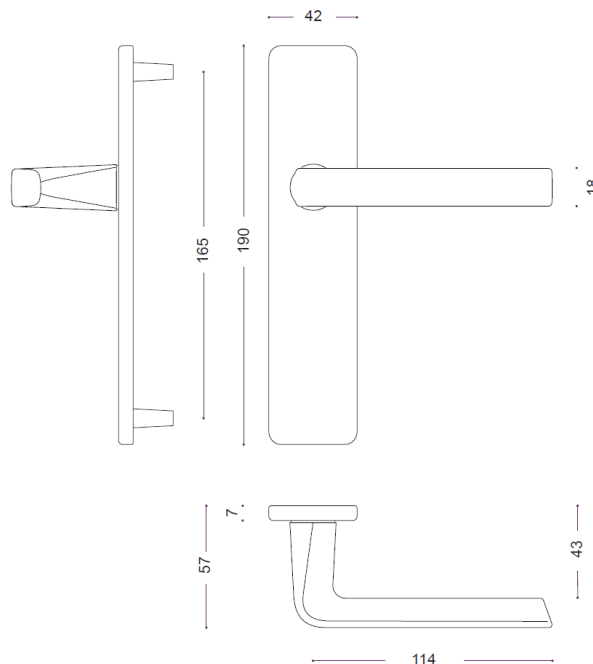

Fiche produit Kaza

Ensemble sur petite plaque

Gamme .

- Version double béquille ou poignée de tirage côté extérieur
- Version grande ou petite plaque à coins carrés
- Perçages :
 - Bec de cane
 - Clé I
 - Clé L
 - Condamnation simple
 - Condamnation à voyant
- Finitions :
 - Anodisé argent
 - Anodinox

Descriptif technique :

- Béquille en aluminium
- Ensemble monobloc : béquille et plaque solidarisées
- Plaque renforcée avec sous-plaque en polyamide chargé à 60% en fibre de verre
- Piliers taraudés intégrés et vis invisibles côté extérieur
- Carré de 7mm
- Vis de fixation M4 entraxe 165mm